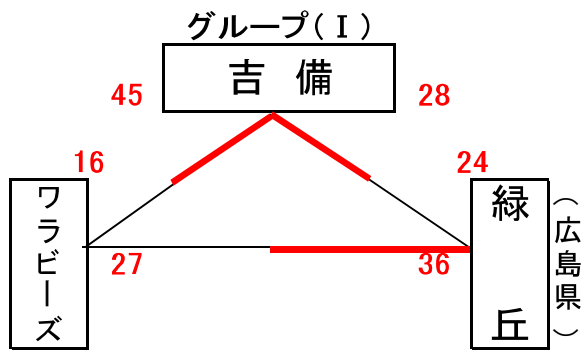

男子予選組合せ表 A・B・C・Dコート=岡山市総合文化体育館

★1日目:予選リーグ戦(第1次)

市交流試合男子組合せ表 E・Fコート=七区小学校

★1日目:市交流試合

女子予選組合せ表 A・B・C・Dコート=岡山市総合文化体育館

★1日目:予選リーグ戦(第1次)

市交流試合女子組合せ表 E・Fコート=七区小学校

★1日目:市交流試合

男子決勝リーグ組合せ表 A・B・C・Dコート=岡山市総合文化体育館 E・Fコート=七区小学校

★2日目:順位リーグ戦(第2次)

★2日目:順位決定戦

女子決勝リーグ組合せ表 A・B・C・Dコート=岡山市総合文化体育館 E・Fコート=七区小学校

★2日目:順位リーグ戦(第2次)

★2日目:順位決定戦