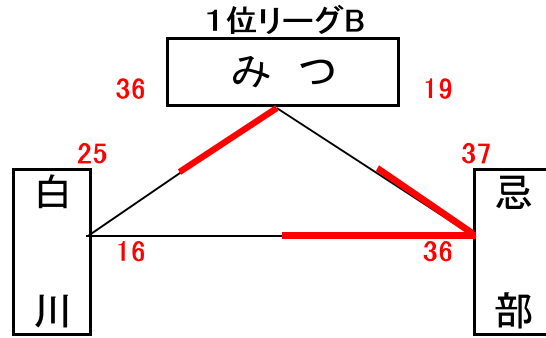

男子予選組合せ表 A・B・C・Dコート=岡山市総合文化体育館

★1日目:予選リーグ戦(第1次)

市交流試合男子組合せ表 E・Fコート=七区小学校

★1日目:市交流試合

女子予選組合せ表 A・B・C・Dコート=岡山市総合文化体育館

★1日目:予選リーグ戦(第1次)

市交流試合女子組合せ表 E・Fコート=七区小学校

★1日目:市交流試合

男子決勝リーグ組合せ表 A・B・C・Dコート=岡山市総合文化体育館 E・Fコート=七区小学校

★2日目:順位リーグ戦(第2次)

★2日目:順位決定戦

女子決勝リーグ組合せ表 A・B・C・Dコート=岡山市総合文化体育館 E・Fコート=七区小学校

★2日目:順位リーグ戦(第2次)

★2日目:順位決定戦