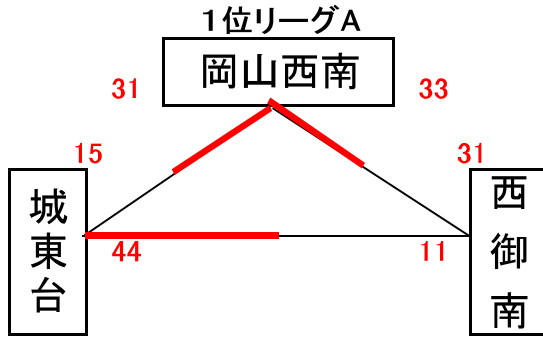

男子予選組合せ表 A・B・C・Dコート=岡山市総合文化体育館

★1日目:予選リーグ戦(第1次)

市交流試合男子組合せ表 E・Fコート=七区小学校

★1日目:市交流試合

女子予選組合せ表 A・B・C・Dコート=岡山市総合文化体育館

★1日目:予選リーグ戦(第1次)

市交流試合女子組合せ表 E・Fコート=七区小学校

★1日目:市交流試合

男子決勝リーグ組合せ表 A・B・C・Dコート=岡山市総合文化体育館 E・Fコート=七区小学校

★2日目:順位リーグ戦(第2次)

★2日目:順位決定戦

女子決勝リーグ組合せ表 A・B・C・Dコート=岡山市総合文化体育館 E・Fコート=七区小学校

★2日目:順位リーグ戦(第2次)

★2日目:順位決定戦