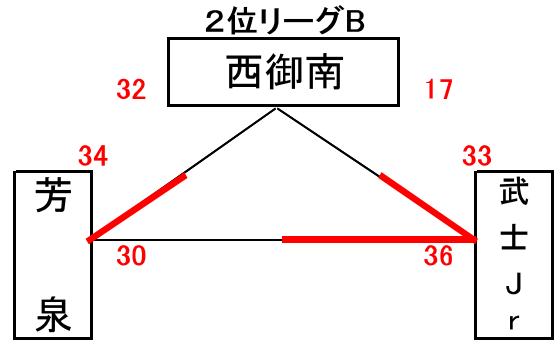

男子予選組合せ表 A・B・C・Dコート=岡山市総合文化体育館

★1日目:予選リーグ戦(第1次)

市交流試合男子組合せ表 E・Fコート=七区小学校

★1日目:市交流試合

女子予選組合せ表 A・B・C・Dコート=岡山市総合文化体育館

★1日目:予選リーグ戦(第1次)

市交流試合女子組合せ表 E・Fコート=七区小学校

★1日目:市交流試合

男子決勝リーグ組合せ表 A・B・C・Dコート=岡山市総合文化体育館 E・Fコート=七区小学校

★2日目:順位リーグ戦(第2次)

★2日目:順位決定戦

女子決勝リーグ組合せ表 A・B・C・Dコート=岡山市総合文化体育館 E・Fコート=七区小学校

★2日目:順位リーグ戦(第2次)

★2日目:順位決定戦