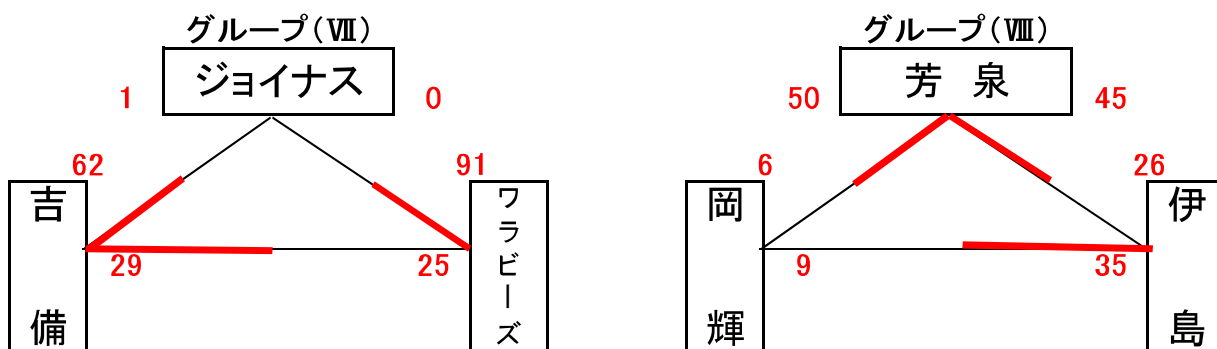

男子予選組合せ表 A・B・C・Dコート=岡山市総合文化体育館

★1日目:予選リーグ戦(第1次)

市交流試合男子組合せ表 E・Fコート=七区小学校

★1日目:市交流試合

女子予選組合せ表 A・B・C・Dコート=岡山市総合文化体育館

★1日目:予選リーグ戦(第1次)

市交流試合女子組合せ表 E・Fコート=七区小学校

★1日目:市交流試合

男子決勝リーグ組合せ表 A・B・C・Dコート=岡山市総合文化体育館 E・Fコート=七区小学校

★2日目:順位リーグ戦(第2次)

★2日目:順位決定戦

女子決勝リーグ組合せ表 A・B・C・Dコート=岡山市総合文化体育館 E・Fコート=七区小学校

★2日目:順位リーグ戦(第2次)

★2日目:順位決定戦