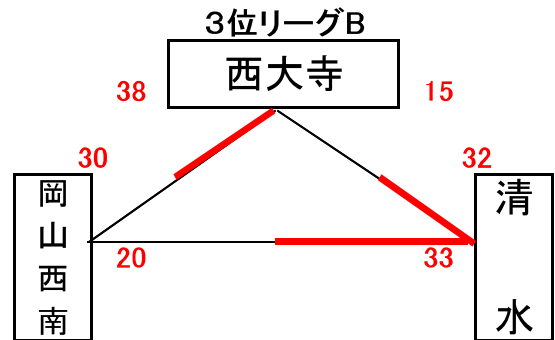

男子予選組合せ表 A・B・C・Dコート=岡山市総合文化体育館

★1日目:予選リーグ戦(第1次)

市交流試合男子組合せ表 E・Fコート=七区小学校

★1日目:市交流試合

女子予選組合せ表 A・B・C・Dコート=岡山市総合文化体育館

★1日目:予選リーグ戦(第1次)

市交流試合女子組合せ表 E・Fコート=七区小学校

★1日目:市交流試合

男子決勝リーグ組合せ表 A・B・C・Dコート=岡山市総合文化体育館 E・Fコート=七区小学校

★2日目:順位リーグ戦(第2次)

★2日目:順位決定戦

女子決勝リーグ組合せ表 A・B・C・Dコート=岡山市総合文化体育館 E・Fコート=七区小学校

★2日目:順位リーグ戦(第2次)

★2日目:順位決定戦