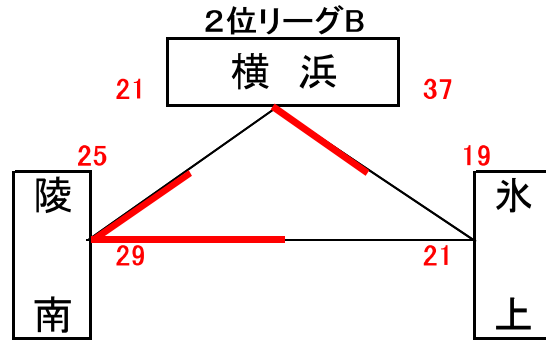

男子予選組合せ表 A・B・C・Dコート=岡山市総合文化体育館

★1日目:予選リーグ戦(第1次)

市交流試合男子組合せ表 E・Fコート=七区小学校

★1日目:市交流試合

女子予選組合せ表 A・B・C・Dコート=岡山市総合文化体育館

★1日目:予選リーグ戦(第1次)

市交流試合女子組合せ表 E・Fコート=七区小学校

★1日目:市交流試合

男子決勝リーグ組合せ表 A・B・C・Dコート=岡山市総合文化体育館 E・Fコート=七区小学校

★2日目:順位リーグ戦(第2次)

★2日目:順位決定戦

女子決勝リーグ組合せ表 A・B・C・Dコート=岡山市総合文化体育館 E・Fコート=七区小学校

★2日目:順位リーグ戦(第2次)

★2日目:順位決定戦