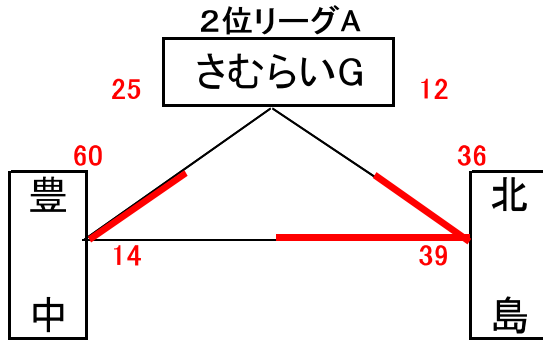

男子予選組合せ表 A・B・C・Dコート=岡山市総合文化体育館

★1日目:予選リーグ戦(第1次)

市交流試合男子組合せ表 E・Fコート=七区小学校

★1日目:市交流試合

女子予選組合せ表 A・B・C・Dコート=岡山市総合文化体育館

★1日目:予選リーグ戦(第1次)

市交流試合女子組合せ表 E・Fコート=七区小学校

★1日目:市交流試合

男子決勝リーグ組合せ表 A・B・C・Dコート=岡山市総合文化体育館 E・Fコート=七区小学校

★2日目:順位リーグ戦(第2次)

★2日目:順位決定戦

女子決勝リーグ組合せ表 A・B・C・Dコート=岡山市総合文化体育館 E・Fコート=七区小学校

★2日目:順位リーグ戦(第2次)

★2日目:順位決定戦