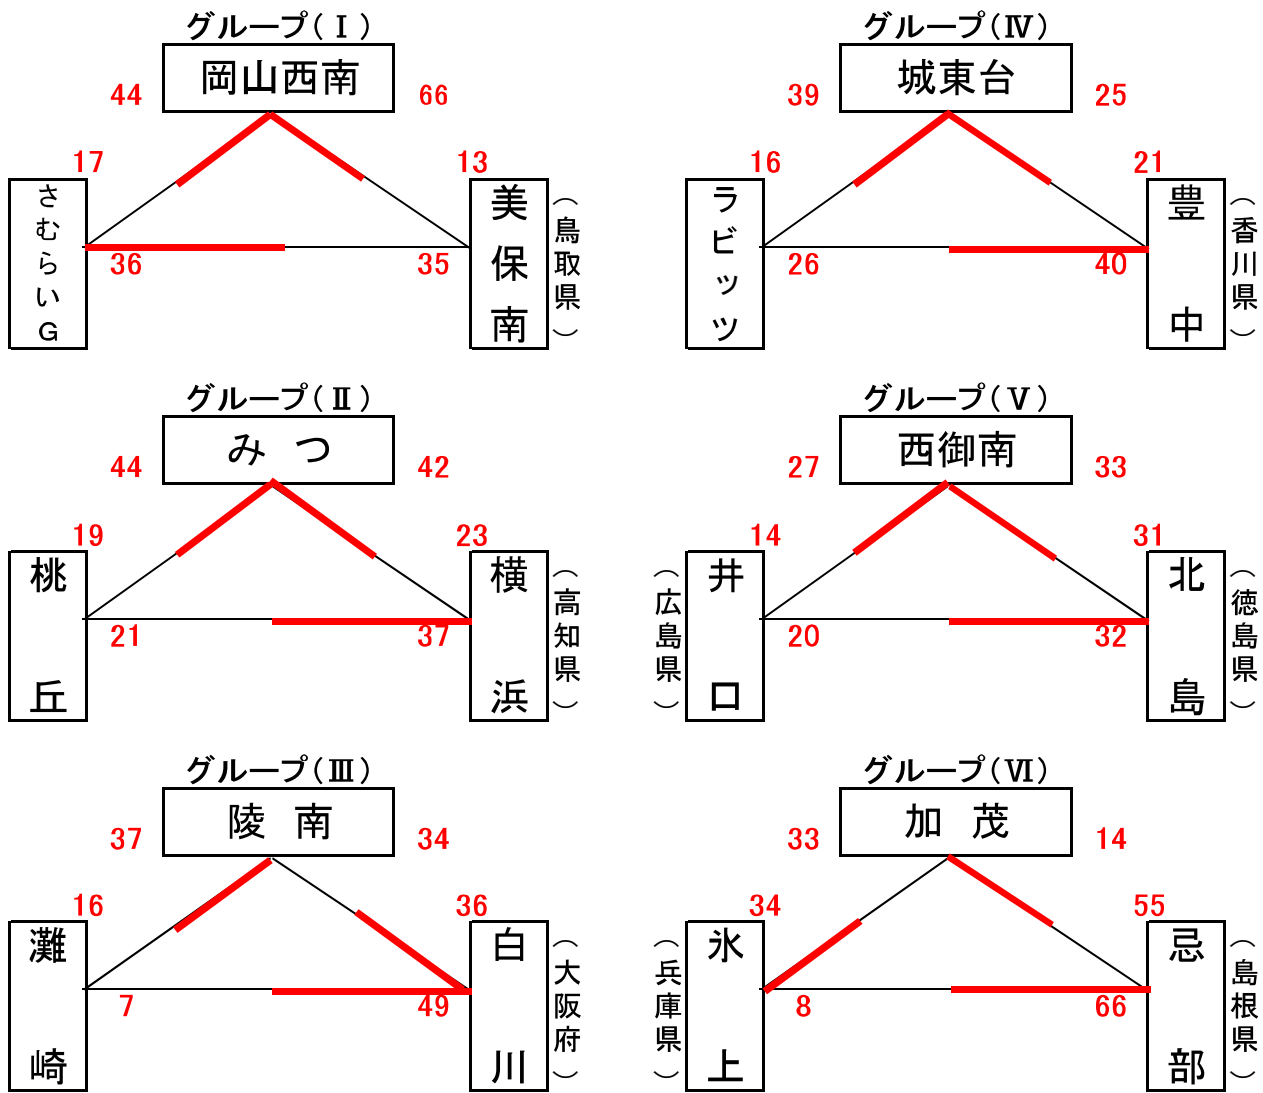

男子予選組合せ表 A・B・C・Dコート=岡山市総合文化体育館

★1日目:予選リーグ戦(第1次)

市交流試合男子組合せ表 E・Fコート=七区小学校

★1日目:市交流試合

女子予選組合せ表 A・B・C・Dコート=岡山市総合文化体育館

★1日目:予選リーグ戦(第1次)

市交流試合女子組合せ表 E・Fコート=七区小学校

★1日目:市交流試合

男子決勝リーグ組合せ表 A・B・C・Dコート=岡山市総合文化体育館 E・Fコート=七区小学校

★2日目:順位リーグ戦(第2次)

★2日目:順位決定戦

女子決勝リーグ組合せ表 A・B・C・Dコート=岡山市総合文化体育館 E・Fコート=七区小学校

★2日目:順位リーグ戦(第2次)

★2日目:順位決定戦