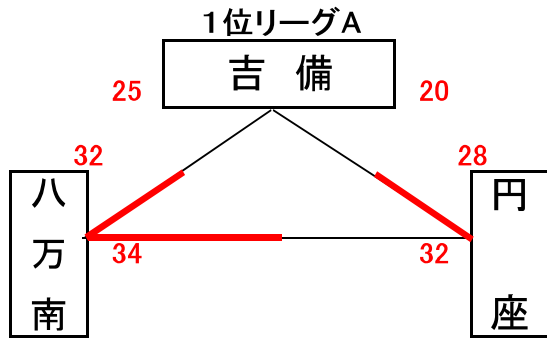

男子予選組合せ表 A・B・C・Dコート=岡山市総合文化体育館

★1日目:予選リーグ戦(第1次)

市交流試合男子組合せ表 E・Fコート=七区小学校

★1日目:市交流試合

女子予選組合せ表 A・B・C・Dコート=岡山市総合文化体育館

★1日目:予選リーグ戦(第1次)

市交流試合女子組合せ表 E・Fコート=七区小学校

★1日目:市交流試合

男子決勝リーグ組合せ表 A・B・C・Dコート=岡山市総合文化体育館 E・Fコート=七区小学校

★2日目:順位リーグ戦(第2次)

★2日目:順位決定戦

女子決勝リーグ組合せ表 A・B・C・Dコート=岡山市総合文化体育館 E・Fコート=七区小学校

★2日目:順位リーグ戦(第2次)

★2日目:順位決定戦