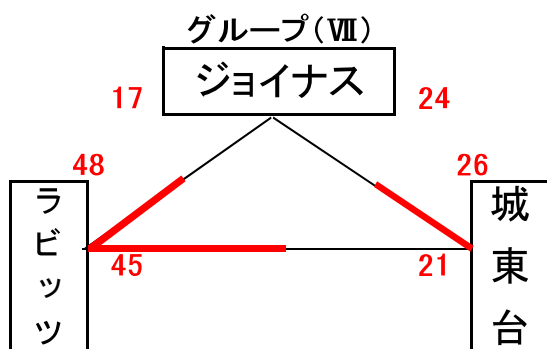

男子予選組合せ表 A・B・C・Dコート=岡山市総合文化体育館

★1日目:予選リーグ戦(第1次)

市交流試合男子組合せ表 E・Fコート=七区小学校

★1日目:市交流試合

女子予選組合せ表 A・B・C・Dコート=岡山市総合文化体育館

★1日目:予選リーグ戦(第1次)

市交流試合女子組合せ表 E・Fコート=七区小学校

★1日目:市交流試合

男子決勝リーグ組合せ表 A・B・C・Dコート=岡山市総合文化体育館 E・Fコート=七区小学校

★2日目:順位リーグ戦(第2次)

★2日目:順位決定戦

女子決勝リーグ組合せ表 A・B・C・Dコート=岡山市総合文化体育館 E・Fコート=七区小学校

★2日目:順位リーグ戦(第2次)

★2日目:順位決定戦