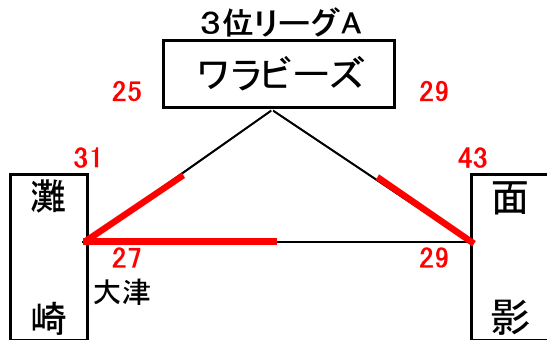

男子予選組合せ表 A・B・C・Dコート=岡山市総合文化体育館

★1日目:予選リーグ戦(第1次)

市交流試合男子組合せ表 E・Fコート=七区小学校

★1日目:市交流試合

女子予選組合せ表 A・B・C・Dコート=岡山市総合文化体育館

★1日目:予選リーグ戦(第1次)

市交流試合女子組合せ表 E・Fコート=七区小学校

★1日目:市交流試合

男子決勝リーグ組合せ表 A・B・C・Dコート=岡山市総合文化体育館 E・Fコート=七区小学校

★2日目:順位リーグ戦(第2次)

★2日目:順位決定戦

女子決勝リーグ組合せ表 A・B・C・Dコート=岡山市総合文化体育館 E・Fコート=七区小学校

★2日目:順位リーグ戦(第2次)

★2日目:順位決定戦