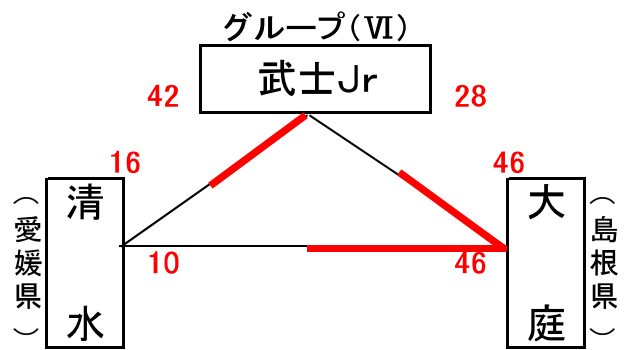

男子予選組合せ表 A・B・C・Dコート=岡山市総合文化体育館

★1日目:予選リーグ戦(第1次)

市交流試合男子組合せ表 E・Fコート=七区小学校

★1日目:市交流試合

女子予選組合せ表 A・B・C・Dコート=岡山市総合文化体育館

★1日目:予選リーグ戦(第1次)

市交流試合女子組合せ表 E・Fコート=七区小学校

★1日目:市交流試合

男子決勝リーグ組合せ表 A・B・C・Dコート=岡山市総合文化体育館 E・Fコート=七区小学校

★2日目:順位リーグ戦(第2次)

★2日目:順位決定戦

女子決勝リーグ組合せ表 A・B・C・Dコート=岡山市総合文化体育館 E・Fコート=七区小学校

★2日目:順位リーグ戦(第2次)

★2日目:順位決定戦