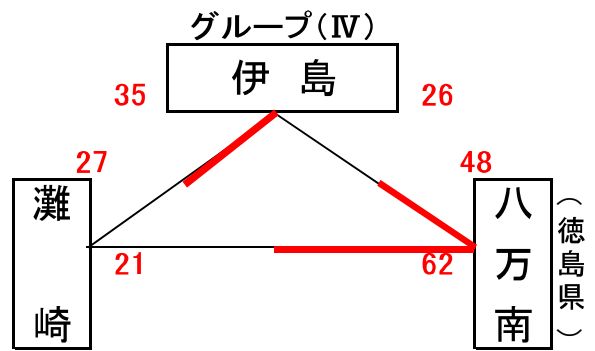

男子予選組合せ表 A・B・C・Dコート=岡山市総合文化体育館

★1日目:予選リーグ戦(第1次)

市交流試合男子組合せ表 E・Fコート=七区小学校

★1日目:市交流試合

女子予選組合せ表 A・B・C・Dコート=岡山市総合文化体育館

★1日目:予選リーグ戦(第1次)

市交流試合女子組合せ表 E・Fコート=七区小学校

★1日目:市交流試合

男子決勝リーグ組合せ表 A・B・C・Dコート=岡山市総合文化体育館 E・Fコート=七区小学校

★2日目:順位リーグ戦(第2次)

★2日目:順位決定戦

女子決勝リーグ組合せ表 A・B・C・Dコート=岡山市総合文化体育館 E・Fコート=七区小学校

★2日目:順位リーグ戦(第2次)

★2日目:順位決定戦