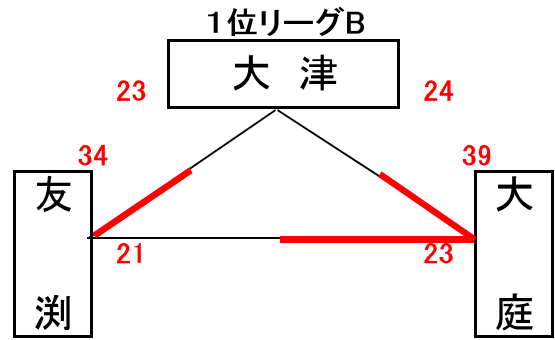

男子予選組合せ表 A・B・C・Dコート=岡山市総合文化体育館

★1日目:予選リーグ戦(第1次)

市交流試合男子組合せ表 E・Fコート=七区小学校

★1日目:市交流試合

女子予選組合せ表 A・B・C・Dコート=岡山市総合文化体育館

★1日目:予選リーグ戦(第1次)

市交流試合女子組合せ表 E・Fコート=七区小学校

★1日目:市交流試合

男子決勝リーグ組合せ表 A・B・C・Dコート=岡山市総合文化体育館 E・Fコート=七区小学校

★2日目:順位リーグ戦(第2次)

★2日目:順位決定戦

女子決勝リーグ組合せ表 A・B・C・Dコート=岡山市総合文化体育館 E・Fコート=七区小学校

★2日目:順位リーグ戦(第2次)

★2日目:順位決定戦