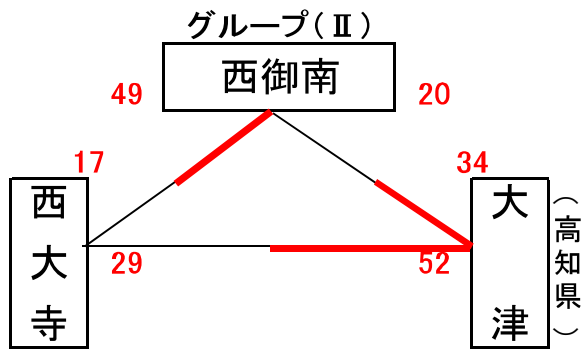

男子予選組合せ表 A・B・C・Dコート=岡山市総合文化体育館

★1日目:予選リーグ戦(第1次)

市交流試合男子組合せ表 E・Fコート=七区小学校

★1日目:市交流試合

女子予選組合せ表 A・B・C・Dコート=岡山市総合文化体育館

★1日目:予選リーグ戦(第1次)

市交流試合女子組合せ表 E・Fコート=七区小学校

★1日目:市交流試合

男子決勝リーグ組合せ表 A・B・C・Dコート=岡山市総合文化体育館 E・Fコート=七区小学校

★2日目:順位リーグ戦(第2次)

★2日目:順位決定戦

女子決勝リーグ組合せ表 A・B・C・Dコート=岡山市総合文化体育館 E・Fコート=七区小学校

★2日目:順位リーグ戦(第2次)

★2日目:順位決定戦