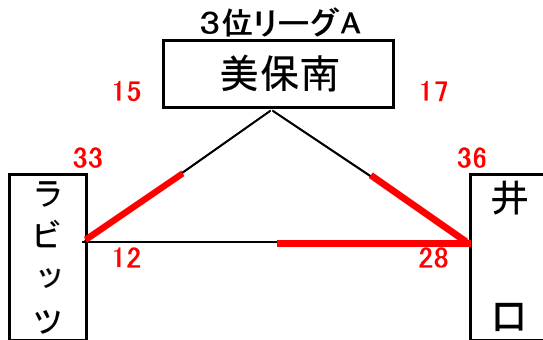

男子予選組合せ表 A・B・C・Dコート=岡山市総合文化体育館

★1日目:予選リーグ戦(第1次)

市交流試合男子組合せ表 E・Fコート=七区小学校

★1日目:市交流試合

女子予選組合せ表 A・B・C・Dコート=岡山市総合文化体育館

★1日目:予選リーグ戦(第1次)

市交流試合女子組合せ表 E・Fコート=七区小学校

★1日目:市交流試合

男子決勝リーグ組合せ表 A・B・C・Dコート=岡山市総合文化体育館 E・Fコート=七区小学校

★2日目:順位リーグ戦(第2次)

★2日目:順位決定戦

女子決勝リーグ組合せ表 A・B・C・Dコート=岡山市総合文化体育館 E・Fコート=七区小学校

★2日目:順位リーグ戦(第2次)

★2日目:順位決定戦