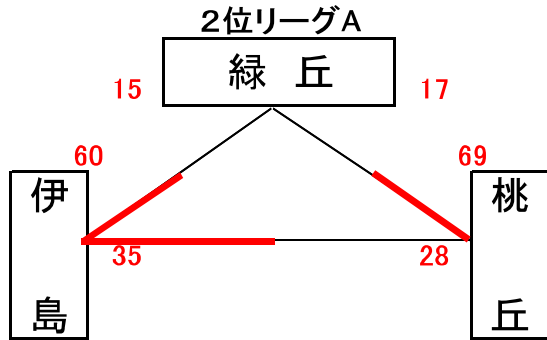

男子予選組合せ表 A・B・C・Dコート=岡山市総合文化体育館

★1日目:予選リーグ戦(第1次)

市交流試合男子組合せ表 E・Fコート=七区小学校

★1日目:市交流試合

女子予選組合せ表 A・B・C・Dコート=岡山市総合文化体育館

★1日目:予選リーグ戦(第1次)

市交流試合女子組合せ表 E・Fコート=七区小学校

★1日目:市交流試合

男子決勝リーグ組合せ表 A・B・C・Dコート=岡山市総合文化体育館 E・Fコート=七区小学校

★2日目:順位リーグ戦(第2次)

★2日目:順位決定戦

女子決勝リーグ組合せ表 A・B・C・Dコート=岡山市総合文化体育館 E・Fコート=七区小学校

★2日目:順位リーグ戦(第2次)

★2日目:順位決定戦