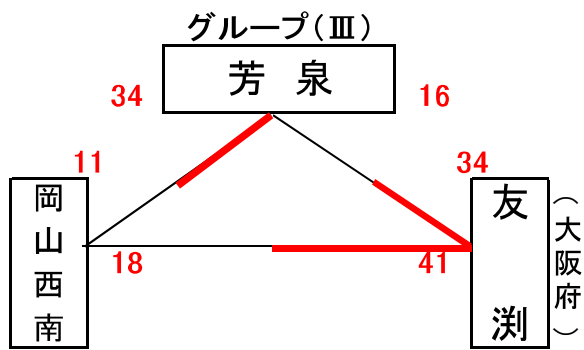

男子予選組合せ表 A・B・C・Dコート=岡山市総合文化体育館

★1日目:予選リーグ戦(第1次)

市交流試合男子組合せ表 E・Fコート=七区小学校

★1日目:市交流試合

女子予選組合せ表 A・B・C・Dコート=岡山市総合文化体育館

★1日目:予選リーグ戦(第1次)

市交流試合女子組合せ表 E・Fコート=七区小学校

★1日目:市交流試合

男子決勝リーグ組合せ表 A・B・C・Dコート=岡山市総合文化体育館 E・Fコート=七区小学校

★2日目:順位リーグ戦(第2次)

★2日目:順位決定戦

女子決勝リーグ組合せ表 A・B・C・Dコート=岡山市総合文化体育館 E・Fコート=七区小学校

★2日目:順位リーグ戦(第2次)

★2日目:順位決定戦