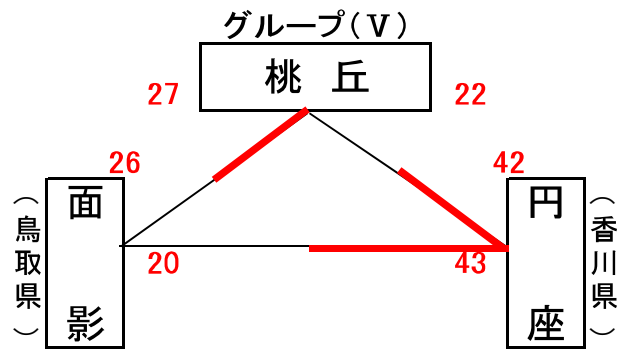

男子予選組合せ表 A・B・C・Dコート=岡山市総合文化体育館

★1日目:予選リーグ戦(第1次)

市交流試合男子組合せ表 E・Fコート=七区小学校

★1日目:市交流試合

女子予選組合せ表 A・B・C・Dコート=岡山市総合文化体育館

★1日目:予選リーグ戦(第1次)

市交流試合女子組合せ表 E・Fコート=七区小学校

★1日目:市交流試合

男子決勝リーグ組合せ表 A・B・C・Dコート=岡山市総合文化体育館 E・Fコート=七区小学校

★2日目:順位リーグ戦(第2次)

★2日目:順位決定戦

女子決勝リーグ組合せ表 A・B・C・Dコート=岡山市総合文化体育館 E・Fコート=七区小学校

★2日目:順位リーグ戦(第2次)

★2日目:順位決定戦