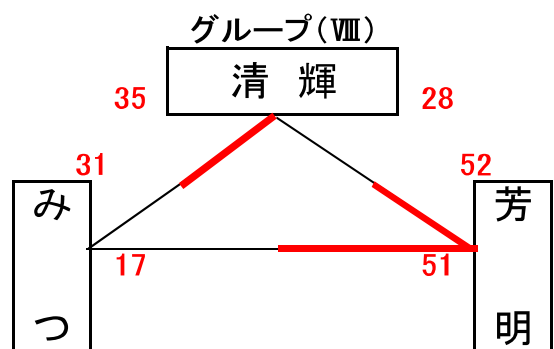

男子予選組合せ表 A・B・C・Dコート=岡山市総合文化体育館

★1日目:予選リーグ戦(第1次)

市交流試合男子組合せ表 E・Fコート=七区小学校

★1日目:市交流試合

女子予選組合せ表 A・B・C・Dコート=岡山市総合文化体育館

★1日目:予選リーグ戦(第1次)

市交流試合女子組合せ表 E・Fコート=七区小学校

★1日目:市交流試合

男子決勝リーグ組合せ表 A・B・C・Dコート=岡山市総合文化体育館 E・Fコート=七区小学校

★2日目:順位リーグ戦(第2次)

★2日目:順位決定戦

女子決勝リーグ組合せ表 A・B・C・Dコート=岡山市総合文化体育館 E・Fコート=七区小学校

★2日目:順位リーグ戦(第2次)

★2日目:順位決定戦