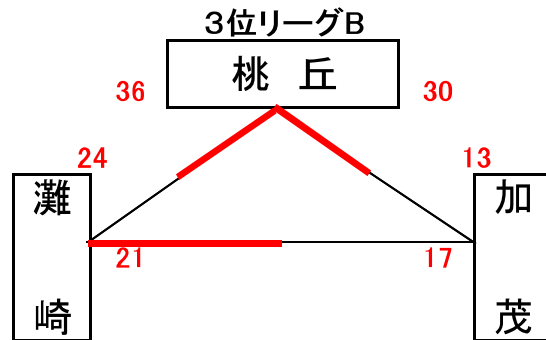

男子予選組合せ表 A・B・C・Dコート=岡山市総合文化体育館

★1日目:予選リーグ戦(第1次)

市交流試合男子組合せ表 E・Fコート=七区小学校

★1日目:市交流試合

女子予選組合せ表 A・B・C・Dコート=岡山市総合文化体育館

★1日目:予選リーグ戦(第1次)

市交流試合女子組合せ表 E・Fコート=七区小学校

★1日目:市交流試合

男子決勝リーグ組合せ表 A・B・C・Dコート=岡山市総合文化体育館 E・Fコート=七区小学校

★2日目:順位リーグ戦(第2次)

★2日目:順位決定戦

女子決勝リーグ組合せ表 A・B・C・Dコート=岡山市総合文化体育館 E・Fコート=七区小学校

★2日目:順位リーグ戦(第2次)

★2日目:順位決定戦