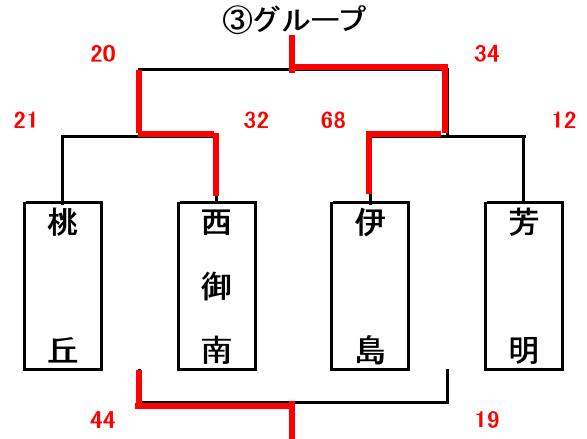

男子組合せ表

★1日目(1月27日)

A・B=城東台小学校 C・D=桃丘小学校

★2日目(1月28日)

E・F=加茂小学校 G=七区小学校 H=建部小学校

女子組合せ表

★1日目(1月27日)

A・B=城東台小学校 C・D=桃丘小学校