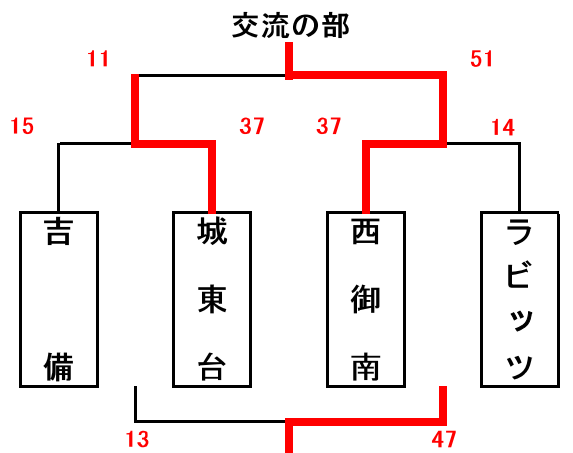

男子組合せ表

★1日目(1月27日)

A・B=城東台小学校 C・D=桃丘小学校

★2日目(1月28日)

E・F=加茂小学校 G=七区小学校 H=建部小学校

女子組合せ表

★1日目(1月27日)

A・B=城東台小学校 C・D=桃丘小学校