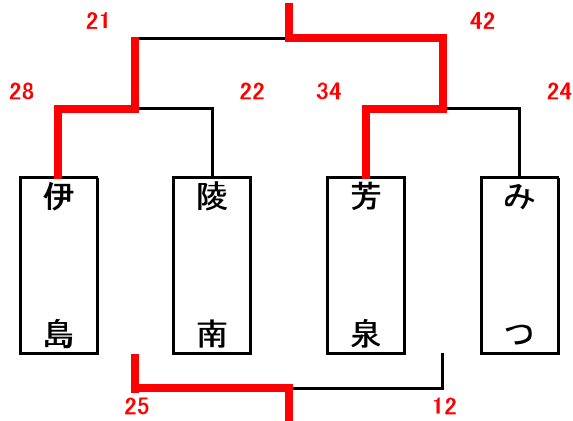

★2日目(1月28日)

1位グループ