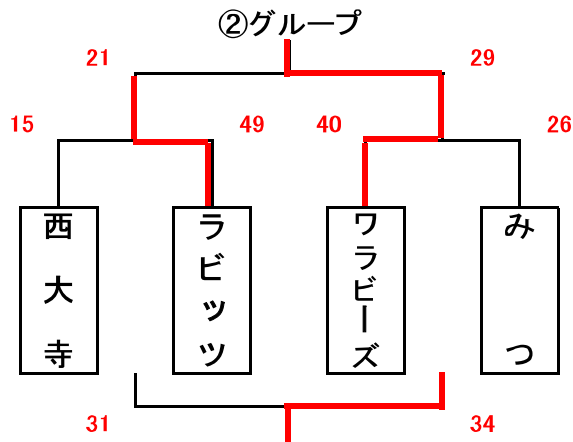

男子組合せ表

★1日目(1月27日)

A・B=城東台小学校 C・D=桃丘小学校

★2日目(1月28日)

E・F=加茂小学校 G=七区小学校 H=建部小学校

女子組合せ表

★1日目(1月27日)

A・B=城東台小学校 C・D=桃丘小学校