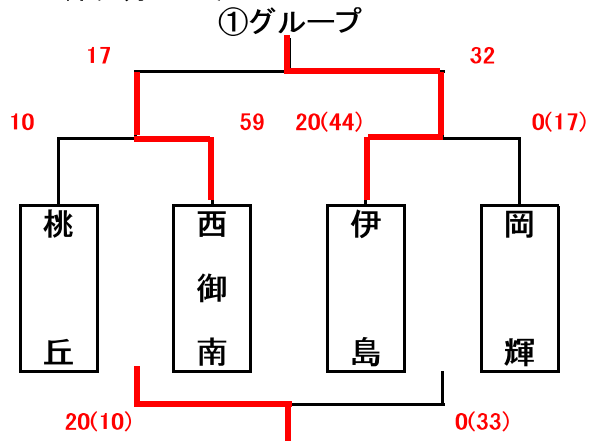

男子組合せ表

★1日目(1月27日)

A・B=城東台小学校 C・D=桃丘小学校

★2日目(1月28日)

E・F=加茂小学校 G=七区小学校 H=建部小学校

女子組合せ表

★1日目(1月27日)

A・B=城東台小学校 C・D=桃丘小学校