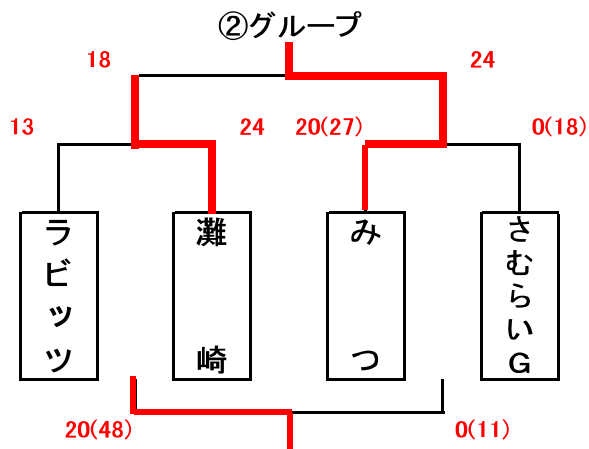

男子組合せ表

★1日目(1月27日)

A・B=城東台小学校 C・D=桃丘小学校

★2日目(1月28日)

E・F=加茂小学校 G=七区小学校 H=建部小学校

女子組合せ表

★1日目(1月27日)

A・B=城東台小学校 C・D=桃丘小学校