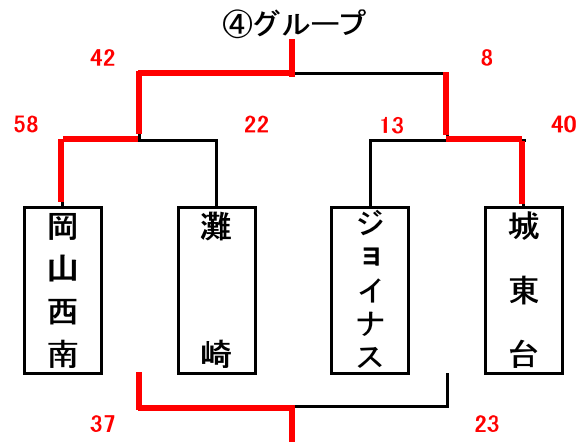

男子組合せ表

★1日目(1月27日)

A・B=城東台小学校 C・D=桃丘小学校

★2日目(1月28日)

E・F=加茂小学校 G=七区小学校 H=建部小学校

女子組合せ表

★1日目(1月27日)

A・B=城東台小学校 C・D=桃丘小学校