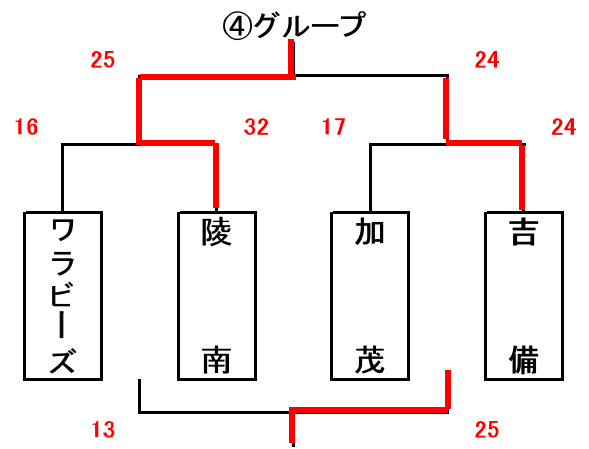

男子組合せ表

★1日目(1月27日)

A・B=城東台小学校 C・D=桃丘小学校

★2日目(1月28日)

E・F=加茂小学校 G=七区小学校 H=建部小学校

女子組合せ表

★1日目(1月27日)

A・B=城東台小学校 C・D=桃丘小学校