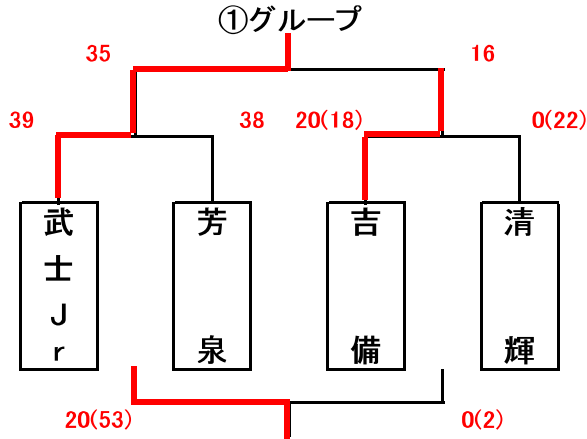

男子組合せ表

★1日目(1月27日)

A・B=城東台小学校 C・D=桃丘小学校

★2日目(1月28日)

E・F=加茂小学校 G=七区小学校 H=建部小学校

女子組合せ表

★1日目(1月27日)

A・B=城東台小学校 C・D=桃丘小学校