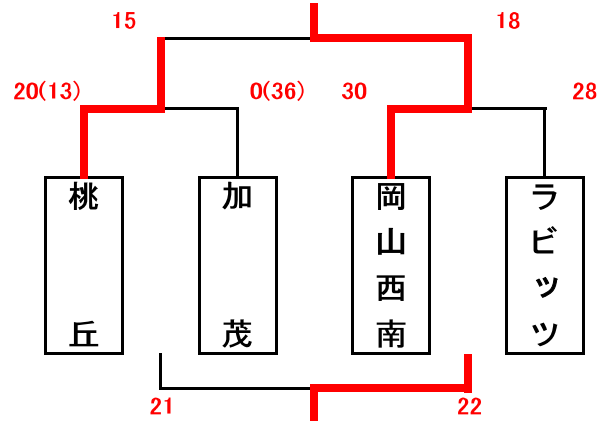

E・F=加茂小学校 G=七区小学校 H=建部小学校
交流の部