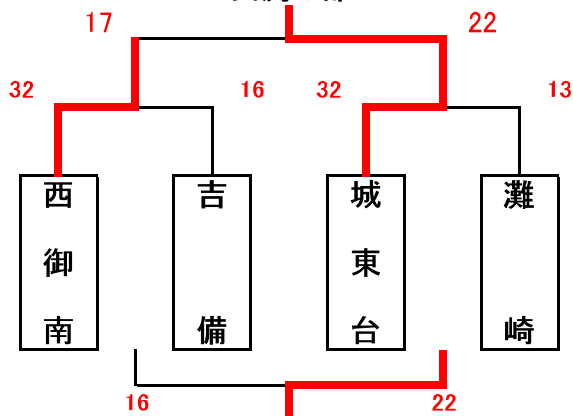

男子組合せ表

★1日目(1月27日)

A・B=城東台小学校 C・D=桃丘小学校

★2日目(1月28日)

E・F=加茂小学校 G=七区小学校 H=建部小学校

女子組合せ表

★1日目(1月27日)

A・B=城東台小学校 C・D=桃丘小学校

★2日目(1月28日)

1位グループ

E・F=加茂小学校 G=七区小学校 H=建部小学校
交流の部

交流の部

交流の部