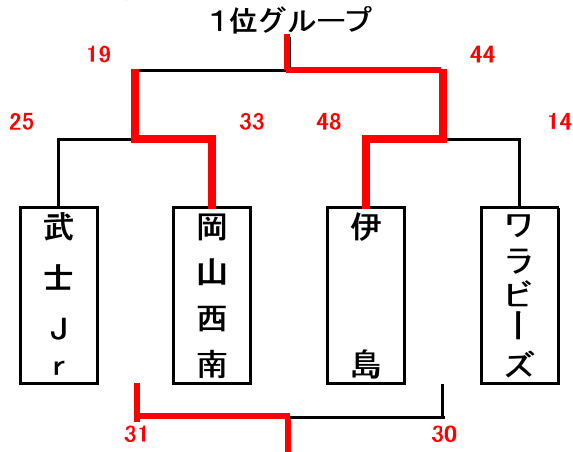

男子組合せ表

★1日目(1月27日)

A・B=城東台小学校 C・D=桃丘小学校

★2日目(1月28日)

E・F=加茂小学校 G=七区小学校 H=建部小学校

女子組合せ表

★1日目(1月27日)

A・B=城東台小学校 C・D=桃丘小学校