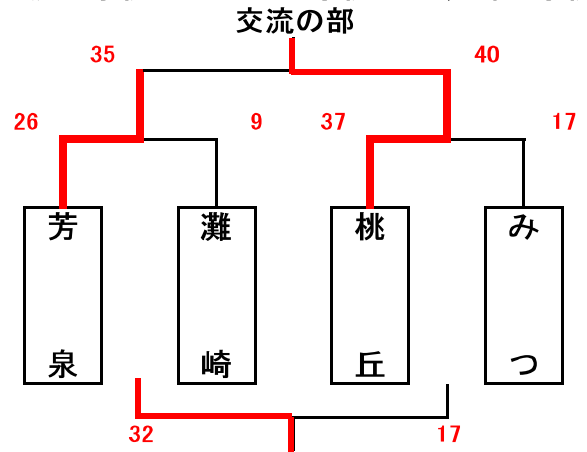

男子組合せ表

★1日目(1月27日)

A・B=城東台小学校 C・D=桃丘小学校

★2日目(1月28日)

E・F=加茂小学校 G=七区小学校 H=建部小学校

女子組合せ表

★1日目(1月27日)

A・B=城東台小学校 C・D=桃丘小学校