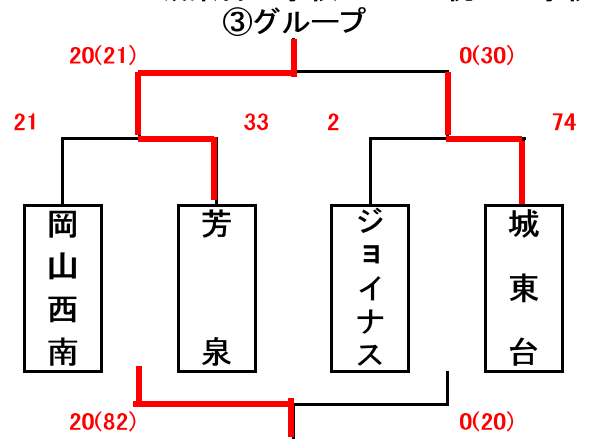

男子組合せ表

★1日目(1月27日)

A・B=城東台小学校 C・D=桃丘小学校

★2日目(1月28日)

E・F=加茂小学校 G=七区小学校 H=建部小学校

女子組合せ表

★1日目(1月27日)

A・B=城東台小学校 C・D=桃丘小学校