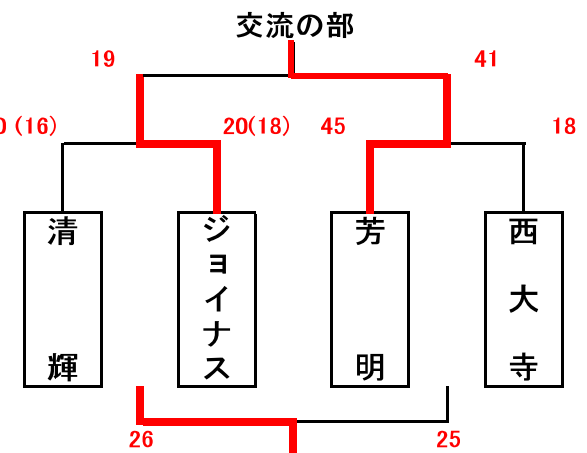

男子組合せ表

★1日目(1月27日)

A・B=城東台小学校 C・D=桃丘小学校

★2日目(1月28日)

E・F=加茂小学校 G=七区小学校 H=建部小学校

女子組合せ表

★1日目(1月27日)

A・B=城東台小学校 C・D=桃丘小学校