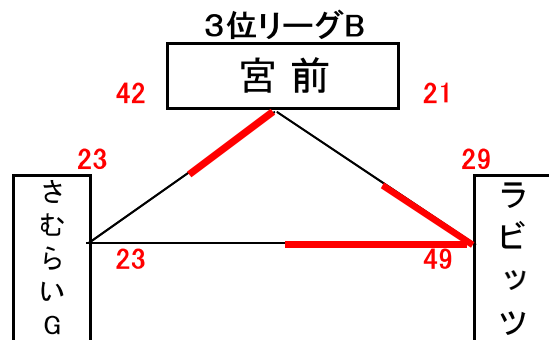

男子予選組合せ表 A・B・C・Dコート=岡山市総合文化体育館

★1日目:予選リーグ戦(第1次)

市交流試合男子組合せ表 E・Fコート=七区小学校

★1日目:市交流試合

女子予選組合せ表 A・B・C・Dコート=岡山市総合文化体育館

★1日目:予選リーグ戦(第1次)

市交流試合女子組合せ表 E・Fコート=七区小学校

★1日目:市交流試合

男子決勝リーグ組合せ表 A・B・C・Dコート=岡山市総合文化体育館 G・Hコート=六番川水の公園体育館

★2日目:順位リーグ戦(第2次)

★2日目:順位決定戦

女子決勝リーグ組合せ表 A・B・C・Dコート＝岡山市総合文化体育館 G・Hコート＝六番川水の公園体育館

★2日目：順位リーグ戦（第2次）

★2日目：順位決定戦