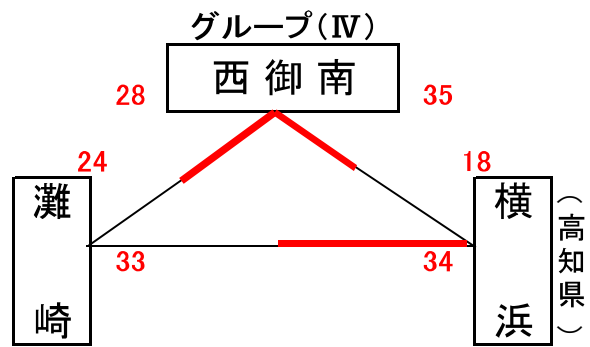

男子予選組合せ表 A・B・C・Dコート=岡山市総合文化体育館

★1日目:予選リーグ戦(第1次)

市交流試合男子組合せ表 E・Fコート=七区小学校

★1日目:市交流試合

女子予選組合せ表 A・B・C・Dコート=岡山市総合文化体育館

★1日目:予選リーグ戦(第1次)

市交流試合女子組合せ表 E・Fコート=七区小学校

★1日目:市交流試合

男子決勝リーグ組合せ表 A・B・C・Dコート=岡山市総合文化体育館 G・Hコート=六番川水の公園体育館

★2日目:順位リーグ戦(第2次)

★2日目:順位決定戦

女子決勝リーグ組合せ表 A・B・C・Dコート＝岡山市総合文化体育館 G・Hコート＝六番川水の公園体育館

★2日目：順位リーグ戦（第2次）

★2日目：順位決定戦