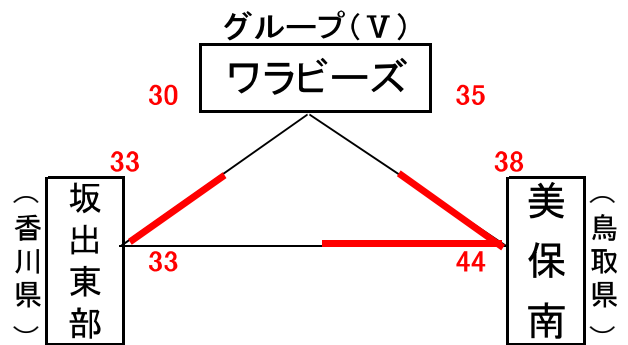

男子予選組合せ表 A・B・C・Dコート=岡山市総合文化体育館

★1日目:予選リーグ戦(第1次)

市交流試合男子組合せ表 E・Fコート=七区小学校

★1日目:市交流試合

女子予選組合せ表 A・B・C・Dコート=岡山市総合文化体育館

★1日目:予選リーグ戦(第1次)

市交流試合女子組合せ表 E・Fコート=七区小学校

★1日目:市交流試合

男子決勝リーグ組合せ表 A・B・C・Dコート=岡山市総合文化体育館 G・Hコート=六番川水の公園体育館

★2日目:順位リーグ戦(第2次)

★2日目:順位決定戦

女子決勝リーグ組合せ表 A・B・C・Dコート＝岡山市総合文化体育館 G・Hコート＝六番川水の公園体育館

★2日目：順位リーグ戦（第2次）

★2日目：順位決定戦