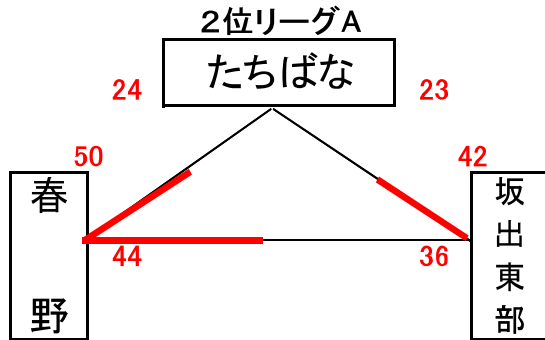

男子予選組合せ表 A・B・C・Dコート=岡山市総合文化体育館

★1日目:予選リーグ戦(第1次)

市交流試合男子組合せ表 E・Fコート=七区小学校

★1日目:市交流試合

女子予選組合せ表 A・B・C・Dコート=岡山市総合文化体育館

★1日目:予選リーグ戦(第1次)

市交流試合女子組合せ表 E・Fコート=七区小学校

★1日目:市交流試合

男子決勝リーグ組合せ表 A・B・C・Dコート=岡山市総合文化体育館 G・Hコート=六番川水の公園体育館

★2日目:順位リーグ戦(第2次)

★2日目:順位決定戦

女子決勝リーグ組合せ表 A・B・C・Dコート＝岡山市総合文化体育館 G・Hコート＝六番川水の公園体育館

★2日目：順位リーグ戦（第2次）

★2日目：順位決定戦