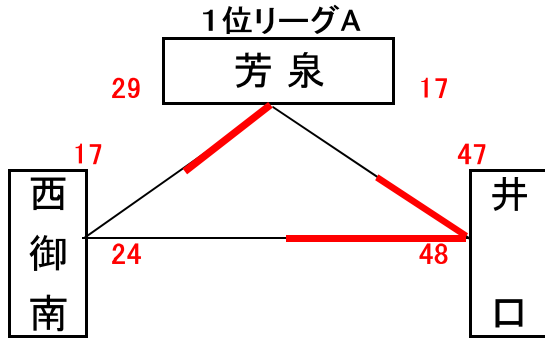

男子予選組合せ表 A・B・C・Dコート=岡山市総合文化体育館

★1日目:予選リーグ戦(第1次)

市交流試合男子組合せ表 E・Fコート=七区小学校

★1日目:市交流試合

女子予選組合せ表 A・B・C・Dコート=岡山市総合文化体育館

★1日目:予選リーグ戦(第1次)

市交流試合女子組合せ表 E・Fコート=七区小学校

★1日目:市交流試合

男子決勝リーグ組合せ表 A・B・C・Dコート=岡山市総合文化体育館 G・Hコート=六番川水の公園体育館

★2日目:順位リーグ戦(第2次)

★2日目:順位決定戦

女子決勝リーグ組合せ表 A・B・C・Dコート＝岡山市総合文化体育館 G・Hコート＝六番川水の公園体育館

★2日目：順位リーグ戦（第2次）

★2日目：順位決定戦