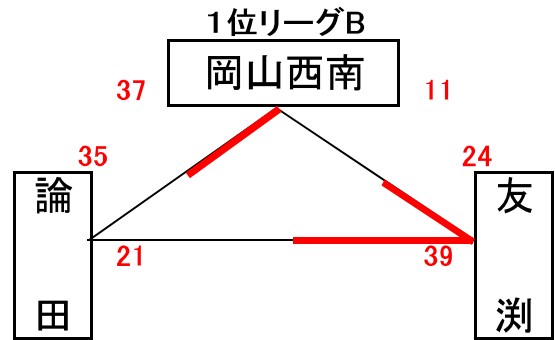

男子予選組合せ表 A・B・C・Dコート=岡山市総合文化体育館

★1日目:予選リーグ戦(第1次)

市交流試合男子組合せ表 E・Fコート=七区小学校

★1日目:市交流試合

女子予選組合せ表 A・B・C・Dコート=岡山市総合文化体育館

★1日目:予選リーグ戦(第1次)

市交流試合女子組合せ表 E・Fコート=七区小学校

★1日目:市交流試合

男子決勝リーグ組合せ表 A・B・C・Dコート=岡山市総合文化体育館 G・Hコート=六番川水の公園体育館

★2日目:順位リーグ戦(第2次)

★2日目:順位決定戦

女子決勝リーグ組合せ表 A・B・C・Dコート＝岡山市総合文化体育館 G・Hコート＝六番川水の公園体育館

★2日目：順位リーグ戦（第2次）

★2日目：順位決定戦