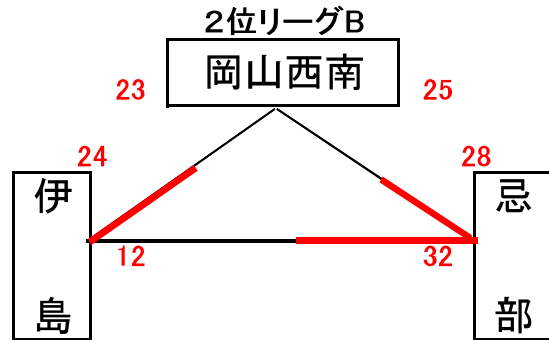

男子予選組合せ表 A・B・C・Dコート=岡山市総合文化体育館

★1日目:予選リーグ戦(第1次)

市交流試合男子組合せ表 E・Fコート=七区小学校

★1日目:市交流試合

女子予選組合せ表 A・B・C・Dコート=岡山市総合文化体育館

★1日目:予選リーグ戦(第1次)

市交流試合女子組合せ表 E・Fコート=七区小学校

★1日目:市交流試合

男子決勝リーグ組合せ表 A・B・C・Dコート=岡山市総合文化体育館 G・Hコート=六番川水の公園体育館

★2日目:順位リーグ戦(第2次)

★2日目:順位決定戦

女子決勝リーグ組合せ表 A・B・C・Dコート＝岡山市総合文化体育館 G・Hコート＝六番川水の公園体育館

★2日目：順位リーグ戦（第2次）

★2日目：順位決定戦