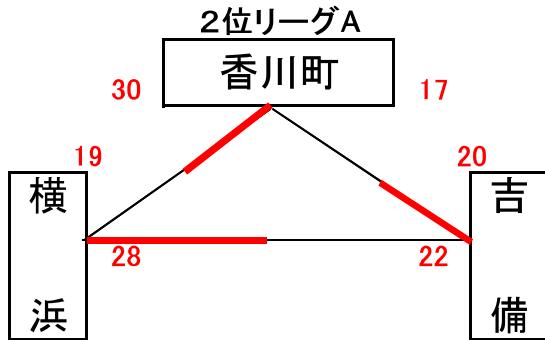

男子予選組合せ表 A・B・C・Dコート=岡山市総合文化体育館

★1日目:予選リーグ戦(第1次)

市交流試合男子組合せ表 E・Fコート=七区小学校

★1日目:市交流試合

女子予選組合せ表 A・B・C・Dコート=岡山市総合文化体育館

★1日目:予選リーグ戦(第1次)

市交流試合女子組合せ表 E・Fコート=七区小学校

★1日目:市交流試合

男子決勝リーグ組合せ表 A・B・C・Dコート=岡山市総合文化体育館 G・Hコート=六番川水の公園体育館

★2日目:順位リーグ戦(第2次)

★2日目:順位決定戦

女子決勝リーグ組合せ表 A・B・C・Dコート＝岡山市総合文化体育館 G・Hコート＝六番川水の公園体育館

★2日目：順位リーグ戦（第2次）

★2日目：順位決定戦