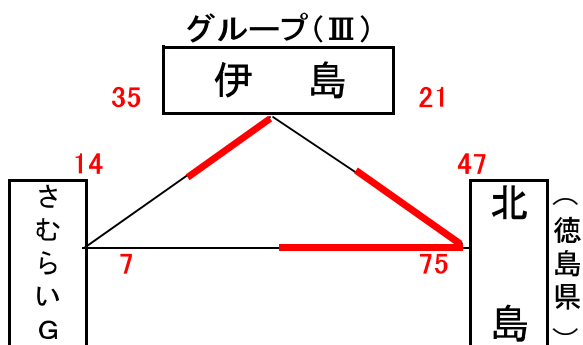

男子予選組合せ表 A・B・C・Dコート=岡山市総合文化体育館

★1日目:予選リーグ戦(第1次)

市交流試合男子組合せ表 E・Fコート=七区小学校

★1日目:市交流試合

女子予選組合せ表 A・B・C・Dコート=岡山市総合文化体育館

★1日目:予選リーグ戦(第1次)

市交流試合女子組合せ表 E・Fコート=七区小学校

★1日目:市交流試合

男子決勝リーグ組合せ表 A・B・C・Dコート=岡山市総合文化体育館 G・Hコート=六番川水の公園体育館

★2日目:順位リーグ戦(第2次)

★2日目:順位決定戦

女子決勝リーグ組合せ表 A・B・C・Dコート＝岡山市総合文化体育館 G・Hコート＝六番川水の公園体育館

★2日目：順位リーグ戦（第2次）

★2日目：順位決定戦