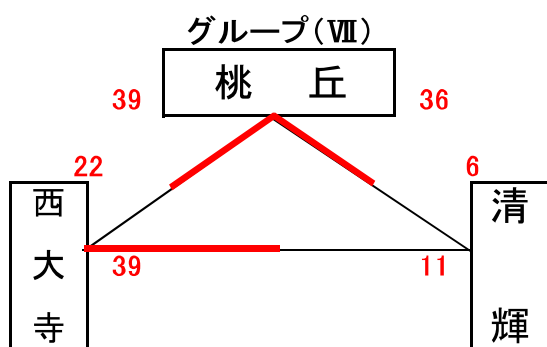

男子予選組合せ表 A・B・C・Dコート=岡山市総合文化体育館

★1日目:予選リーグ戦(第1次)

市交流試合男子組合せ表 E・Fコート=七区小学校

★1日目:市交流試合

女子予選組合せ表 A・B・C・Dコート=岡山市総合文化体育館

★1日目:予選リーグ戦(第1次)

市交流試合女子組合せ表 E・Fコート=七区小学校

★1日目:市交流試合

男子決勝リーグ組合せ表 A・B・C・Dコート=岡山市総合文化体育館 G・Hコート=六番川水の公園体育館

★2日目:順位リーグ戦(第2次)

★2日目:順位決定戦

女子決勝リーグ組合せ表 A・B・C・Dコート＝岡山市総合文化体育館 G・Hコート＝六番川水の公園体育館

★2日目：順位リーグ戦（第2次）

★2日目：順位決定戦