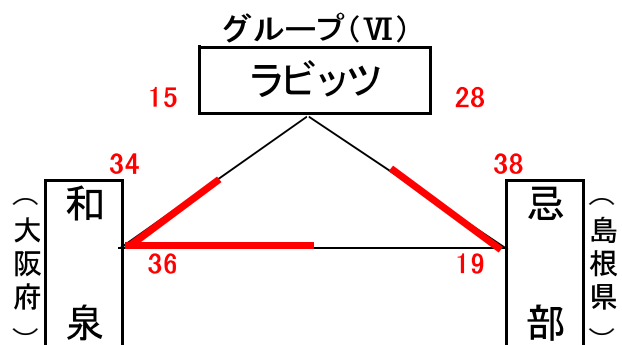

男子予選組合せ表 A・B・C・Dコート=岡山市総合文化体育館

★1日目:予選リーグ戦(第1次)

市交流試合男子組合せ表 E・Fコート=七区小学校

★1日目:市交流試合

女子予選組合せ表 A・B・C・Dコート=岡山市総合文化体育館

★1日目:予選リーグ戦(第1次)

市交流試合女子組合せ表 E・Fコート=七区小学校

★1日目:市交流試合

男子決勝リーグ組合せ表 A・B・C・Dコート=岡山市総合文化体育館 G・Hコート=六番川水の公園体育館

★2日目:順位リーグ戦(第2次)

★2日目:順位決定戦

女子決勝リーグ組合せ表 A・B・C・Dコート＝岡山市総合文化体育館 G・Hコート＝六番川水の公園体育館

★2日目：順位リーグ戦（第2次）

★2日目：順位決定戦