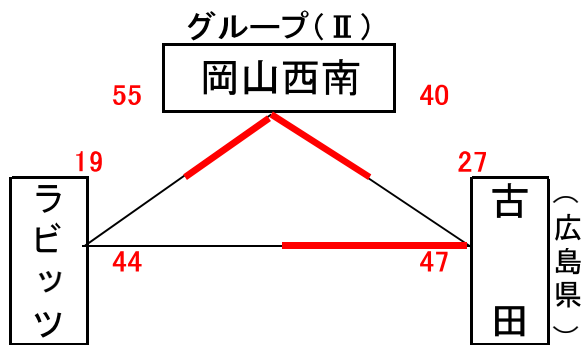

男子予選組合せ表 A・B・C・Dコート=岡山市総合文化体育館

★1日目:予選リーグ戦(第1次)

市交流試合男子組合せ表 E・Fコート=七区小学校

★1日目:市交流試合

女子予選組合せ表 A・B・C・Dコート=岡山市総合文化体育館

★1日目:予選リーグ戦(第1次)

市交流試合女子組合せ表 E・Fコート=七区小学校

★1日目:市交流試合

男子決勝リーグ組合せ表 A・B・C・Dコート=岡山市総合文化体育館 G・Hコート=六番川水の公園体育館

★2日目:順位リーグ戦(第2次)

★2日目:順位決定戦

女子決勝リーグ組合せ表 A・B・C・Dコート＝岡山市総合文化体育館 G・Hコート＝六番川水の公園体育館

★2日目：順位リーグ戦（第2次）

★2日目：順位決定戦