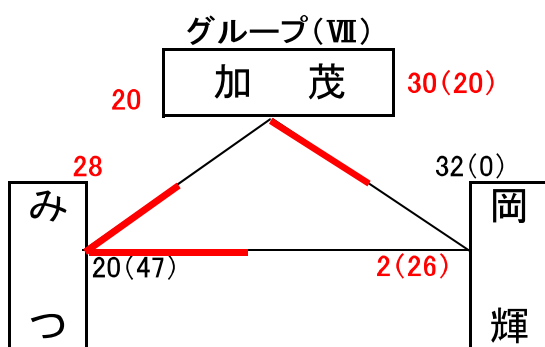

男子予選組合せ表 A・B・C・Dコート=岡山市総合文化体育館

★1日目:予選リーグ戦(第1次)

市交流試合男子組合せ表 E・Fコート=七区小学校

★1日目:市交流試合

女子予選組合せ表 A・B・C・Dコート=岡山市総合文化体育館

★1日目:予選リーグ戦(第1次)

市交流試合女子組合せ表 E・Fコート=七区小学校

★1日目:市交流試合

男子決勝リーグ組合せ表 A・B・C・Dコート=岡山市総合文化体育館 G・Hコート=六番川水の公園体育館

★2日目:順位リーグ戦(第2次)

★2日目:順位決定戦

女子決勝リーグ組合せ表 A・B・C・Dコート＝岡山市総合文化体育館 G・Hコート＝六番川水の公園体育館

★2日目：順位リーグ戦（第2次）

★2日目：順位決定戦