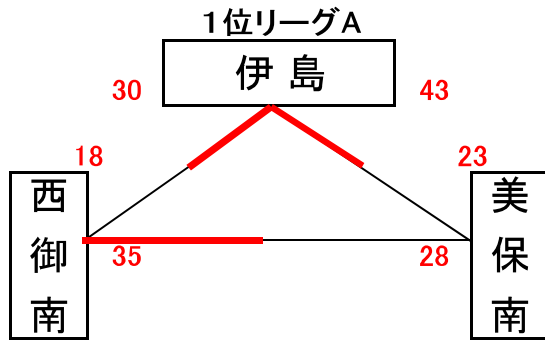

男子予選組合せ表 A・B・C・Dコート=岡山市総合文化体育館

★1日目:予選リーグ戦(第1次)

市交流試合男子組合せ表 E・Fコート=七区小学校

★1日目:市交流試合

女子予選組合せ表 A・B・C・Dコート=岡山市総合文化体育館

★1日目:予選リーグ戦(第1次)

市交流試合女子組合せ表 E・Fコート=七区小学校

★1日目:市交流試合

男子決勝リーグ組合せ表 A・B・C・Dコート=岡山市総合文化体育館 G・Hコート=六番川水の公園体育館

★2日目:順位リーグ戦(第2次)

★2日目:順位決定戦

女子決勝リーグ組合せ表 A・B・C・Dコート＝岡山市総合文化体育館 G・Hコート＝六番川水の公園体育館

★2日目：順位リーグ戦（第2次）

★2日目：順位決定戦