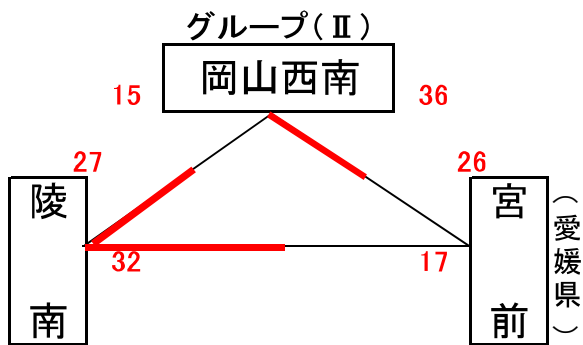

男子予選組合せ表 A・B・C・Dコート=岡山市総合文化体育館

★1日目:予選リーグ戦(第1次)

市交流試合男子組合せ表 E・Fコート=七区小学校

★1日目:市交流試合

女子予選組合せ表 A・B・C・Dコート=岡山市総合文化体育館

★1日目:予選リーグ戦(第1次)

市交流試合女子組合せ表 E・Fコート=七区小学校

★1日目:市交流試合

男子決勝リーグ組合せ表 A・B・C・Dコート=岡山市総合文化体育館 G・Hコート=六番川水の公園体育館

★2日目:順位リーグ戦(第2次)

★2日目:順位決定戦

女子決勝リーグ組合せ表 A・B・C・Dコート＝岡山市総合文化体育館 G・Hコート＝六番川水の公園体育館

★2日目：順位リーグ戦（第2次）

★2日目：順位決定戦