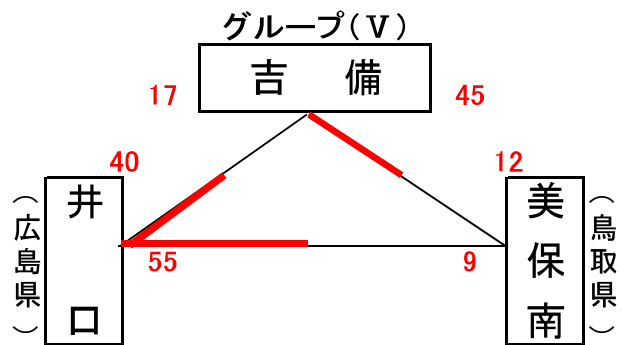

男子予選組合せ表 A・B・C・Dコート=岡山市総合文化体育館

★1日目:予選リーグ戦(第1次)

市交流試合男子組合せ表 E・Fコート=七区小学校

★1日目:市交流試合

女子予選組合せ表 A・B・C・Dコート=岡山市総合文化体育館

★1日目:予選リーグ戦(第1次)

市交流試合女子組合せ表 E・Fコート=七区小学校

★1日目:市交流試合

男子決勝リーグ組合せ表 A・B・C・Dコート=岡山市総合文化体育館 G・Hコート=六番川水の公園体育館

★2日目:順位リーグ戦(第2次)

★2日目:順位決定戦

女子決勝リーグ組合せ表 A・B・C・Dコート＝岡山市総合文化体育館 G・Hコート＝六番川水の公園体育館

★2日目：順位リーグ戦（第2次）

★2日目：順位決定戦