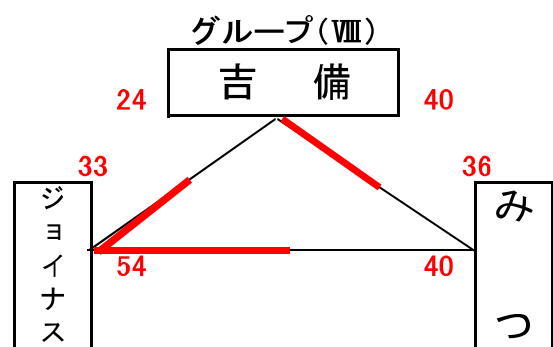

男子予選組合せ表 A・B・C・Dコート=岡山市総合文化体育館

★1日目:予選リーグ戦(第1次)

市交流試合男子組合せ表 E・Fコート=七区小学校

★1日目:市交流試合

女子予選組合せ表 A・B・C・Dコート=岡山市総合文化体育館

★1日目:予選リーグ戦(第1次)

市交流試合女子組合せ表 E・Fコート=七区小学校

★1日目:市交流試合

男子決勝リーグ組合せ表 A・B・C・Dコート=岡山市総合文化体育館 G・Hコート=六番川水の公園体育館

★2日目:順位リーグ戦(第2次)

★2日目:順位決定戦

女子決勝リーグ組合せ表 A・B・C・Dコート＝岡山市総合文化体育館 G・Hコート＝六番川水の公園体育館

★2日目：順位リーグ戦（第2次）

★2日目：順位決定戦