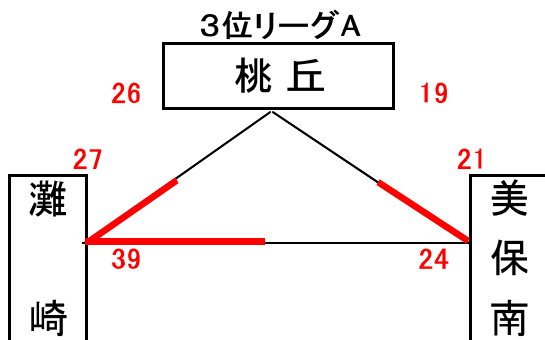

男子予選組合せ表 A・B・C・Dコート=岡山市総合文化体育館

★1日目:予選リーグ戦(第1次)

市交流試合男子組合せ表 E・Fコート=七区小学校

★1日目:市交流試合

女子予選組合せ表 A・B・C・Dコート=岡山市総合文化体育館

★1日目:予選リーグ戦(第1次)

市交流試合女子組合せ表 E・Fコート=七区小学校

★1日目:市交流試合

男子決勝リーグ組合せ表 A・B・C・Dコート=岡山市総合文化体育館 G・Hコート=六番川水の公園体育館

★2日目:順位リーグ戦(第2次)

★2日目:順位決定戦

女子決勝リーグ組合せ表 A・B・C・Dコート＝岡山市総合文化体育館 G・Hコート＝六番川水の公園体育館

★2日目：順位リーグ戦（第2次）

★2日目：順位決定戦