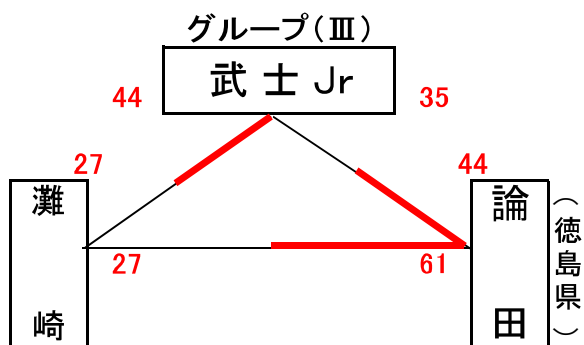

男子予選組合せ表 A・B・C・Dコート=岡山市総合文化体育館

★1日目:予選リーグ戦(第1次)

市交流試合男子組合せ表 E・Fコート=七区小学校

★1日目:市交流試合

女子予選組合せ表 A・B・C・Dコート=岡山市総合文化体育館

★1日目:予選リーグ戦(第1次)

市交流試合女子組合せ表 E・Fコート=七区小学校

★1日目:市交流試合

男子決勝リーグ組合せ表 A・B・C・Dコート=岡山市総合文化体育館 G・Hコート=六番川水の公園体育館

★2日目:順位リーグ戦(第2次)

★2日目:順位決定戦

女子決勝リーグ組合せ表 A・B・C・Dコート＝岡山市総合文化体育館 G・Hコート＝六番川水の公園体育館

★2日目：順位リーグ戦（第2次）

★2日目：順位決定戦