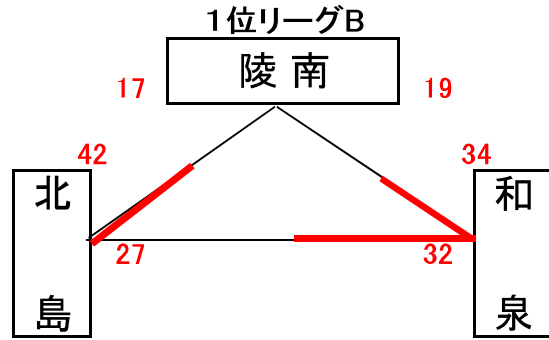

男子予選組合せ表 A・B・C・Dコート=岡山市総合文化体育館

★1日目:予選リーグ戦(第1次)

市交流試合男子組合せ表 E・Fコート=七区小学校

★1日目:市交流試合

女子予選組合せ表 A・B・C・Dコート=岡山市総合文化体育館

★1日目:予選リーグ戦(第1次)

市交流試合女子組合せ表 E・Fコート=七区小学校

★1日目:市交流試合

男子決勝リーグ組合せ表 A・B・C・Dコート=岡山市総合文化体育館 G・Hコート=六番川水の公園体育館

★2日目:順位リーグ戦(第2次)

★2日目:順位決定戦

女子決勝リーグ組合せ表 A・B・C・Dコート＝岡山市総合文化体育館 G・Hコート＝六番川水の公園体育館

★2日目：順位リーグ戦（第2次）

★2日目：順位決定戦