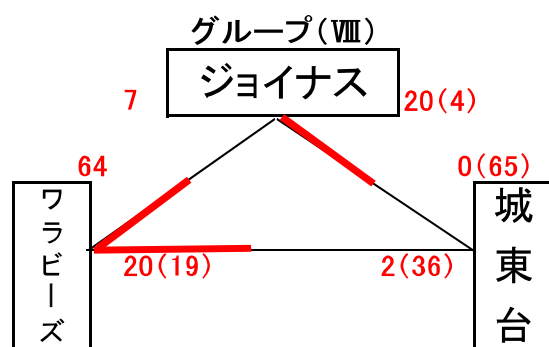

男子予選組合せ表 A・B・C・Dコート=岡山市総合文化体育館

★1日目:予選リーグ戦(第1次)

市交流試合男子組合せ表 E・Fコート=七区小学校

★1日目:市交流試合

女子予選組合せ表 A・B・C・Dコート=岡山市総合文化体育館

★1日目:予選リーグ戦(第1次)

市交流試合女子組合せ表 E・Fコート=七区小学校

★1日目:市交流試合

男子決勝リーグ組合せ表 A・B・C・Dコート=岡山市総合文化体育館 G・Hコート=六番川水の公園体育館

★2日目:順位リーグ戦(第2次)

★2日目:順位決定戦

女子決勝リーグ組合せ表 A・B・C・Dコート＝岡山市総合文化体育館 G・Hコート＝六番川水の公園体育館

★2日目：順位リーグ戦（第2次）

★2日目：順位決定戦