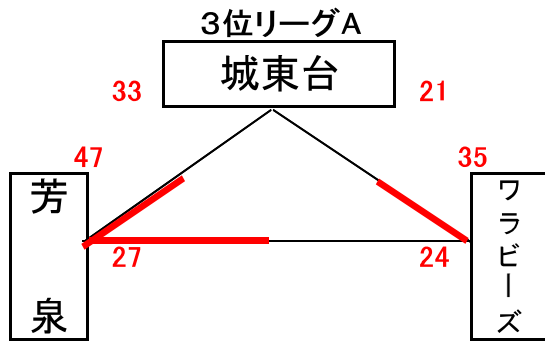

男子予選組合せ表 A・B・C・Dコート=岡山市総合文化体育館

★1日目:予選リーグ戦(第1次)

市交流試合男子組合せ表 E・Fコート=七区小学校

★1日目:市交流試合

女子予選組合せ表 A・B・C・Dコート=岡山市総合文化体育館

★1日目:予選リーグ戦(第1次)

市交流試合女子組合せ表 E・Fコート=七区小学校

★1日目:市交流試合

男子決勝リーグ組合せ表 A・B・C・Dコート=岡山市総合文化体育館 G・Hコート=六番川水の公園体育館

★2日目:順位リーグ戦(第2次)

★2日目:順位決定戦

女子決勝リーグ組合せ表 A・B・C・Dコート＝岡山市総合文化体育館 G・Hコート＝六番川水の公園体育館

★2日目：順位リーグ戦（第2次）

★2日目：順位決定戦