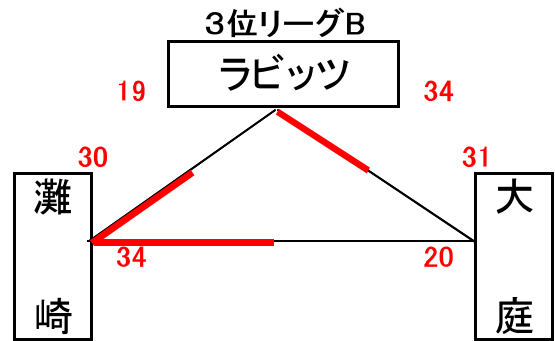

男子予選組合せ表 A・B・C・Dコート=岡山市総合文化体育館

★1日目:予選リーグ戦(第1次)

市交流試合男子組合せ表 E・Fコート=七区小学校

★1日目:市交流試合

女子予選組合せ表 A・B・C・Dコート=岡山市総合文化体育館

★1日目:予選リーグ戦(第1次)

市交流試合女子組合せ表 E・Fコート=七区小学校

★1日目:市交流試合

男子決勝リーグ組合せ表 A・B・C・Dコート=岡山市総合文化体育館 G・Hコート=六番川水の公園体育館

★2日目:順位リーグ戦(第2次)

★2日目:順位決定戦

女子決勝リーグ組合せ表 A・B・C・Dコート＝岡山市総合文化体育館 G・Hコート＝六番川水の公園体育館

★2日目：順位リーグ戦（第2次）

★2日目：順位決定戦