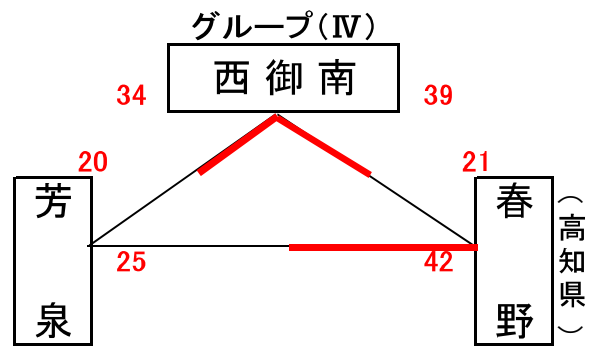

男子予選組合せ表 A・B・C・Dコート=岡山市総合文化体育館

★1日目:予選リーグ戦(第1次)

市交流試合男子組合せ表 E・Fコート=七区小学校

★1日目:市交流試合

女子予選組合せ表 A・B・C・Dコート=岡山市総合文化体育館

★1日目:予選リーグ戦(第1次)

市交流試合女子組合せ表 E・Fコート=七区小学校

★1日目:市交流試合

男子決勝リーグ組合せ表 A・B・C・Dコート=岡山市総合文化体育館 G・Hコート=六番川水の公園体育館

★2日目:順位リーグ戦(第2次)

★2日目:順位決定戦

女子決勝リーグ組合せ表 A・B・C・Dコート＝岡山市総合文化体育館 G・Hコート＝六番川水の公園体育館

★2日目：順位リーグ戦（第2次）

★2日目：順位決定戦