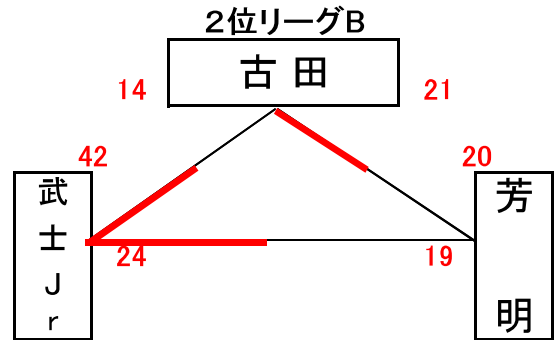

男子予選組合せ表 A・B・C・Dコート=岡山市総合文化体育館

★1日目:予選リーグ戦(第1次)

市交流試合男子組合せ表 E・Fコート=七区小学校

★1日目:市交流試合

女子予選組合せ表 A・B・C・Dコート=岡山市総合文化体育館

★1日目:予選リーグ戦(第1次)

市交流試合女子組合せ表 E・Fコート=七区小学校

★1日目:市交流試合

男子決勝リーグ組合せ表 A・B・C・Dコート=岡山市総合文化体育館 G・Hコート=六番川水の公園体育館

★2日目:順位リーグ戦(第2次)

★2日目:順位決定戦

女子決勝リーグ組合せ表 A・B・C・Dコート＝岡山市総合文化体育館 G・Hコート＝六番川水の公園体育館

★2日目：順位リーグ戦（第2次）

★2日目：順位決定戦