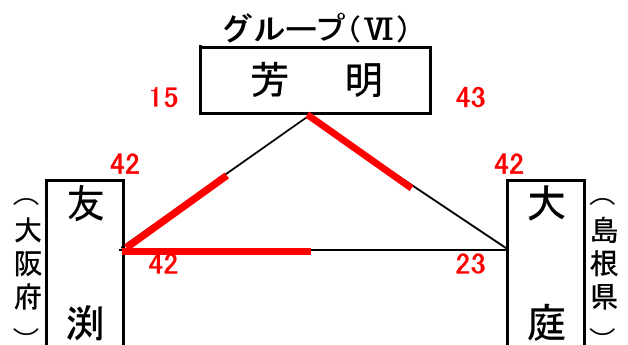

男子予選組合せ表 A・B・C・Dコート=岡山市総合文化体育館

★1日目:予選リーグ戦(第1次)

市交流試合男子組合せ表 E・Fコート=七区小学校

★1日目:市交流試合

女子予選組合せ表 A・B・C・Dコート=岡山市総合文化体育館

★1日目:予選リーグ戦(第1次)

市交流試合女子組合せ表 E・Fコート=七区小学校

★1日目:市交流試合

男子決勝リーグ組合せ表 A・B・C・Dコート=岡山市総合文化体育館 G・Hコート=六番川水の公園体育館

★2日目:順位リーグ戦(第2次)

★2日目:順位決定戦

女子決勝リーグ組合せ表 A・B・C・Dコート＝岡山市総合文化体育館 G・Hコート＝六番川水の公園体育館

★2日目：順位リーグ戦（第2次）

★2日目：順位決定戦