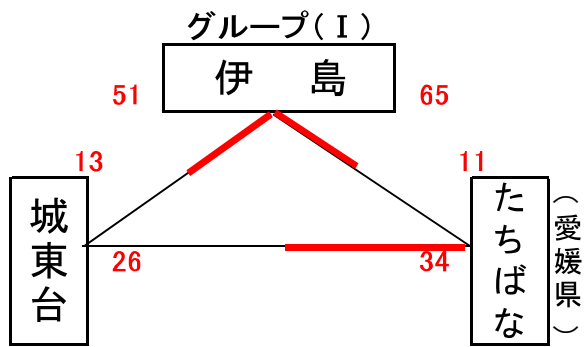

男子予選組合せ表 A・B・C・Dコート=岡山市総合文化体育館

★1日目:予選リーグ戦(第1次)

市交流試合男子組合せ表 E・Fコート=七区小学校

★1日目:市交流試合

女子予選組合せ表 A・B・C・Dコート=岡山市総合文化体育館

★1日目:予選リーグ戦(第1次)

市交流試合女子組合せ表 E・Fコート=七区小学校

★1日目:市交流試合

男子決勝リーグ組合せ表 A・B・C・Dコート=岡山市総合文化体育館 G・Hコート=六番川水の公園体育館

★2日目:順位リーグ戦(第2次)

★2日目:順位決定戦

女子決勝リーグ組合せ表 A・B・C・Dコート＝岡山市総合文化体育館 G・Hコート＝六番川水の公園体育館

★2日目：順位リーグ戦（第2次）

★2日目：順位決定戦