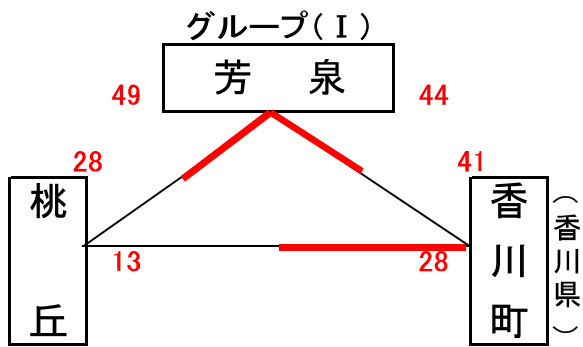

男子予選組合せ表 A・B・C・Dコート=岡山市総合文化体育館

★1日目:予選リーグ戦(第1次)

市交流試合男子組合せ表 E・Fコート=七区小学校

★1日目:市交流試合

女子予選組合せ表 A・B・C・Dコート=岡山市総合文化体育館

★1日目:予選リーグ戦(第1次)

市交流試合女子組合せ表 E・Fコート=七区小学校

★1日目:市交流試合

男子決勝リーグ組合せ表 A・B・C・Dコート=岡山市総合文化体育館 G・Hコート=六番川水の公園体育館

★2日目:順位リーグ戦(第2次)

★2日目:順位決定戦

女子決勝リーグ組合せ表 A・B・C・Dコート＝岡山市総合文化体育館 G・Hコート＝六番川水の公園体育館

★2日目：順位リーグ戦（第2次）

★2日目：順位決定戦