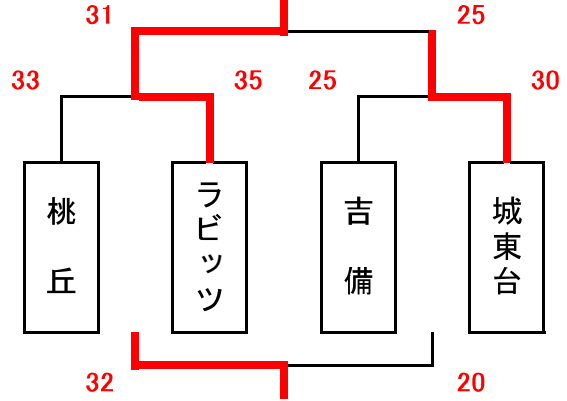

男子組合せ表 A・Bコート=芳泉小 C・Dコート=六番川 Eコート=かもがわ公園 F・Gコート=福田小 H・Iコート=七区小

★1日目

7月21日(かもがわ公園)

①グループ

7月21日(六番川)

③グループ

7月16日(芳泉小)

②グループ

7月16日(芳泉小)

④グループ

女子組合せ表

★1日目

7月21日(六番川)

①グループ

7月21日(かもがわ公園)

③グループ

7月21日(六番川)

②グループ

7月21日(六番川)

④グループ

男子組合せ表 F・Gコート=福田小 H・Iコート=七区小

★2日目

7月22日(福田小)  
決勝トーナメント

7月22日(七区小)  
交流の部

7月22日(福田小)  
交流の部

7月22日(七区小)  
交流の部

女子組合せ表 F・Gコート=福田小 H・Iコート=七区小

★2日目

7月22日(福田小)  
決勝トーナメント

7月22日(福田小)  
交流の部

7月22日(七区小)  
交流の部

7月22日(七区小)  
交流の部