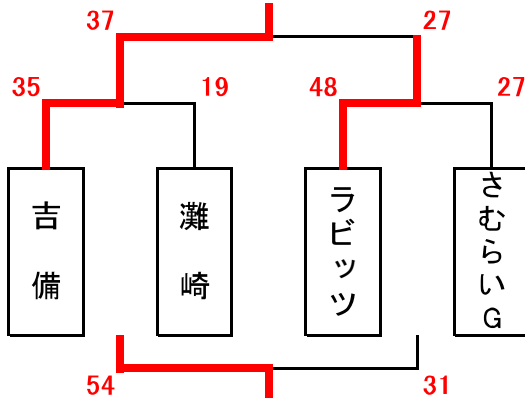

男子組合せ表 A・Bコート=芳泉小 C・Dコート=六番川 Eコート=かもがわ公園 F・Gコート=福田小 H・Iコート=七区小

★1日目

7月21日(かもがわ公園)

①グループ

7月21日(六番川)

③グループ

7月16日(芳泉小)

②グループ

7月21日(六番川)

②グループ

7月21日(六番川)

④グループ

男子組合せ表 F・Gコート=福田小 H・Iコート=七区小

★2日目

7月22日(福田小)  
決勝トーナメント

7月22日(七区小)  
交流の部

7月22日(福田小)  
交流の部

7月22日(七区小)  
交流の部

女子組合せ表 F・Gコート=福田小 H・Iコート=七区小

★2日目

7月22日(福田小)  
決勝トーナメント

7月22日(福田小)  
交流の部

7月22日(七区小)  
交流の部

7月22日(七区小)  
交流の部