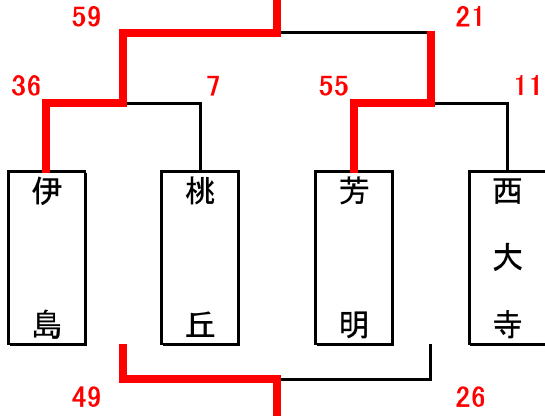

男子組合せ表 A・Bコート=芳泉小 C・Dコート=六番川 Eコート=かもがわ公園 F・Gコート=福田小 H・Iコート=七区小

★1日目

7月21日(かもがわ公園)

①グループ

7月21日(六番川)

③グループ

7月16日(芳泉小)

②グループ

7月16日(芳泉小)

④グループ

女子組合せ表

★1日目

7月21日(六番川)

①グループ

7月21日(かもがわ公園)

③グループ