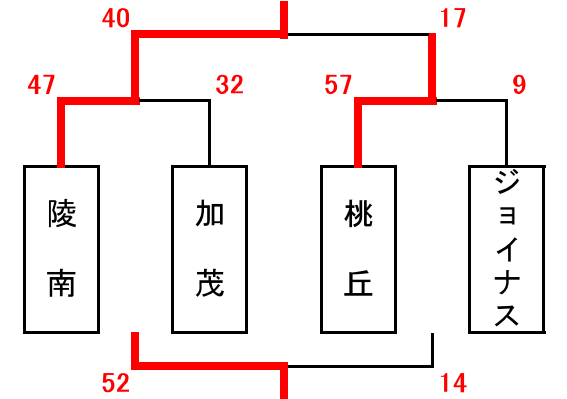

男子組合せ表 A・Bコート=芳泉小 C・Dコート=六番川 Eコート=かもがわ公園 F・Gコート=福田小 H・Iコート=七区小

★1日目

7月21日(かもがわ公園)

①グループ

7月21日(六番川)

③グループ

7月16日(芳泉小)

②グループ

7月21日(六番川)

②グループ

7月21日(六番川)

④グループ

男子組合せ表 F・Gコート=福田小 H・Iコート=七区小

★2日目

7月22日(福田小)  
決勝トーナメント

7月22日(七区小)  
交流の部

7月22日(福田小)  
交流の部

7月22日(七区小)  
交流の部

女子組合せ表 F・Gコート=福田小 H・Iコート=七区小

★2日目

7月22日(福田小)  
決勝トーナメント

7月22日(福田小)  
交流の部

7月22日(七区小)  
交流の部

7月22日(七区小)  
交流の部