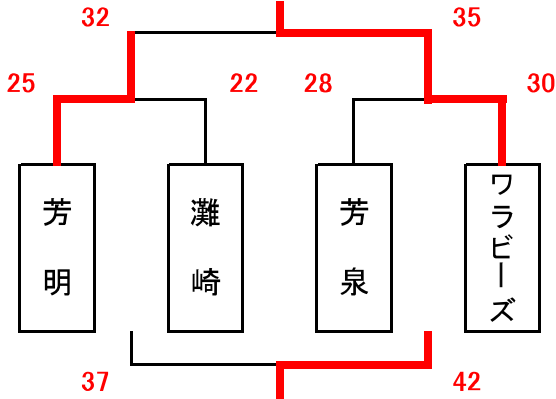

男子組合せ表 A・Bコート=芳泉小 C・Dコート=六番川 Eコート=かもがわ公園 F・Gコート=福田小 H・Iコート=七区小

★1日目

7月21日(かもがわ公園)

①グループ

7月21日(六番川)

③グループ

7月16日(芳泉小)

②グループ

7月16日(芳泉小)

④グループ

女子組合せ表

★1日目

7月21日(六番川)

①グループ

7月21日(かもがわ公園)

③グループ

7月21日(六番川)

②グループ

7月21日(六番川)

④グループ

男子組合せ表 F・Gコート=福田小 H・Iコート=七区小

★2日目

7月22日(福田小)  
決勝トーナメント

7月22日(七区小)  
交流の部

7月22日(福田小)  
交流の部

7月22日(七区小)  
交流の部

女子組合せ表 F・Gコート=福田小 H・Iコート=七区小

★2日目

7月22日(福田小)  
決勝トーナメント

7月22日(福田小)  
交流の部

7月22日(七区小)  
交流の部

7月22日(七区小)  
交流の部