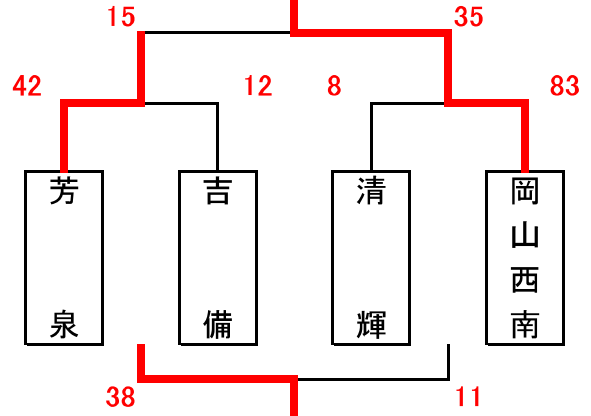

男子組合せ表 A・Bコート=芳泉小 C・Dコート=六番川 Eコート=かもがわ公園 F・Gコート=福田小 H・Iコート=七区小

★1日目

7月21日(かもがわ公園)

①グループ

7月21日(六番川)

③グループ

7月16日(芳泉小)

②グループ

7月16日(芳泉小)

④グループ

女子組合せ表

★1日目

7月21日(六番川)

①グループ

7月21日(かもがわ公園)

③グループ