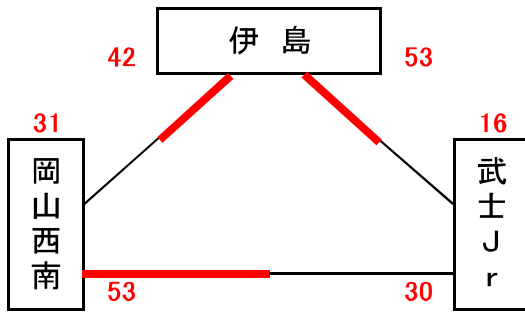

男子組合せ表 A・Bコート=芳泉小 C・Dコート=六番川 Eコート=かもがわ公園 F・Gコート=福田小 H・Iコート=七区小

★1日目

7月21日(かもがわ公園)

①グループ

7月21日(六番川)

③グループ

7月16日(芳泉小)

②グループ

7月16日(芳泉小)

④グループ

女子組合せ表

★1日目

7月21日(六番川)

①グループ

7月21日(かもがわ公園)

③グループ

7月21日(六番川)

②グループ

7月21日(六番川)

④グループ

男子組合せ表 F・Gコート=福田小 H・Iコート=七区小

★2日目

7月22日(福田小)  
決勝トーナメント

7月22日(七区小)  
交流の部

7月22日(福田小)  
交流の部

7月22日(七区小)  
交流の部

女子組合せ表 F・Gコート=福田小 H・Iコート=七区小

★2日目

7月22日(福田小)  
決勝トーナメント

7月22日(福田小)  
交流の部

7月22日(七区小)  
交流の部

7月22日(七区小)  
交流の部