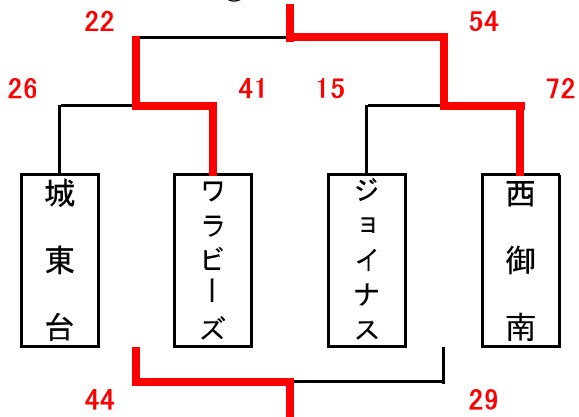

男子組合せ表 A・Bコート=芳泉小 C・Dコート=六番川 Eコート=かもがわ公園 F・Gコート=福田小 H・Iコート=七区小

★1日目

7月21日(かもがわ公園)

①グループ

7月21日(六番川)

③グループ

7月16日(芳泉小)

②グループ

7月16日(芳泉小)

④グループ

女子組合せ表

★1日目

7月21日(六番川)

①グループ

7月21日(かもがわ公園)

③グループ