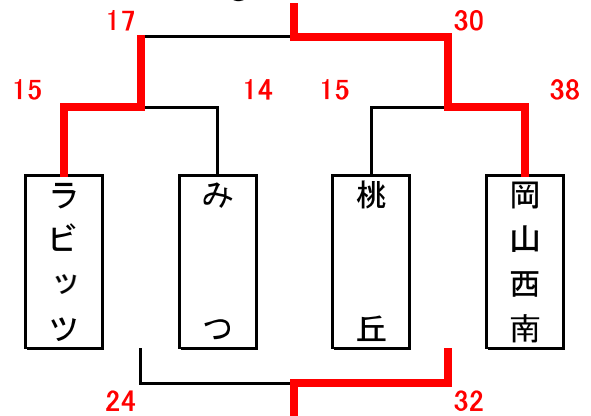

男子組合せ表 A・Bコート=芳泉小 C・Dコート=六番川 Eコート=かもがわ公園 F・Gコート=福田小 H・Iコート=七区小

★1日目

7月21日(かもがわ公園)

①グループ

7月21日(六番川)

③グループ

7月16日(芳泉小)

②グループ

7月16日(芳泉小)

④グループ

女子組合せ表

★1日目

7月21日(六番川)

①グループ

7月21日(かもがわ公園)

③グループ

7月21日(六番川)

②グループ

7月21日(六番川)

④グループ

男子組合せ表 F・Gコート=福田小 H・Iコート=七区小

★2日目

7月22日(福田小)  
決勝トーナメント

7月22日(七区小)  
交流の部