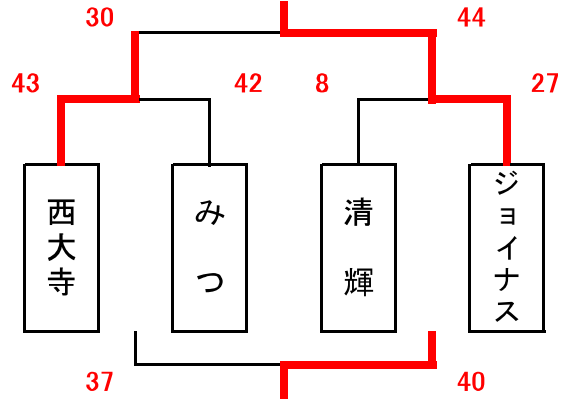

男子組合せ表 A・Bコート=芳泉小 C・Dコート=六番川 Eコート=かもがわ公園 F・Gコート=福田小 H・Iコート=七区小

★1日目

7月21日(かもがわ公園)

①グループ

7月21日(六番川)

③グループ

7月16日(芳泉小)

②グループ

7月16日(芳泉小)

④グループ

女子組合せ表

★1日目

7月21日(六番川)

①グループ

7月21日(かもがわ公園)

③グループ

7月21日(六番川)

②グループ

7月21日(六番川)

④グループ

男子組合せ表 F・Gコート=福田小 H・Iコート=七区小

★2日目

7月22日(福田小)  
決勝トーナメント

7月22日(七区小)  
交流の部

7月22日(福田小)  
交流の部

7月22日(七区小)  
交流の部

女子組合せ表 F・Gコート=福田小 H・Iコート=七区小

★2日目

7月22日(福田小)  
決勝トーナメント

7月22日(福田小)  
交流の部

7月22日(七区小)  
交流の部

7月22日(七区小)  
交流の部