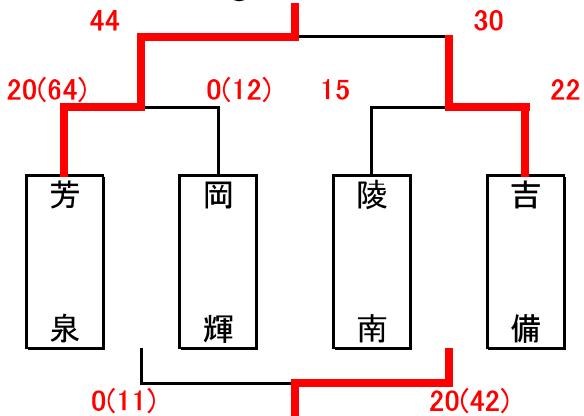

男子組合せ表 A・Bコート=芳泉小 C・Dコート=六番川 Eコート=かもがわ公園 F・Gコート=福田小 H・Iコート=七区小

★1日目

7月21日(かもがわ公園)

①グループ

7月21日(六番川)

③グループ

7月16日(芳泉小)

②グループ

7月16日(芳泉小)

④グループ

女子組合せ表

★1日目

7月21日(六番川)

①グループ

7月21日(かもがわ公園)

③グループ

7月21日(六番川)

②グループ

7月21日(六番川)

④グループ

男子組合せ表 F・Gコート=福田小 H・Iコート=七区小

★2日目

7月22日(福田小)  
決勝トーナメント

7月22日(七区小)  
交流の部