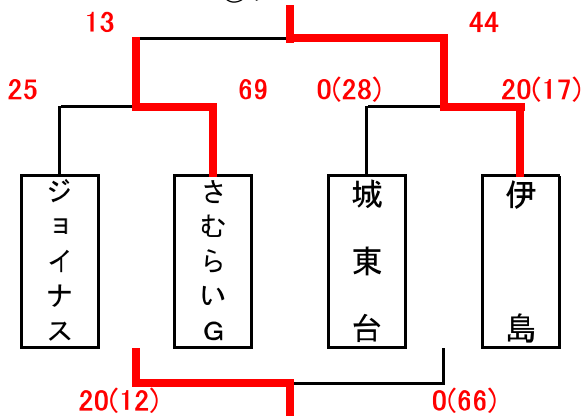

男子組合せ表 A・Bコート=芳泉小 C・Dコート=六番川 Eコート=かもがわ公園 F・Gコート=福田小 H・Iコート=七区小

★1日目

7月21日(かもがわ公園)

①グループ

7月21日(六番川)

③グループ

7月16日(芳泉小)

②グループ

7月16日(芳泉小)

④グループ

女子組合せ表

★1日目

7月21日(六番川)

①グループ

7月21日(かもがわ公園)

③グループ

7月21日(六番川)

②グループ

7月21日(六番川)

④グループ

男子組合せ表 F・Gコート=福田小 H・Iコート=七区小

★2日目

7月22日(福田小)  
決勝トーナメント

7月22日(七区小)  
交流の部