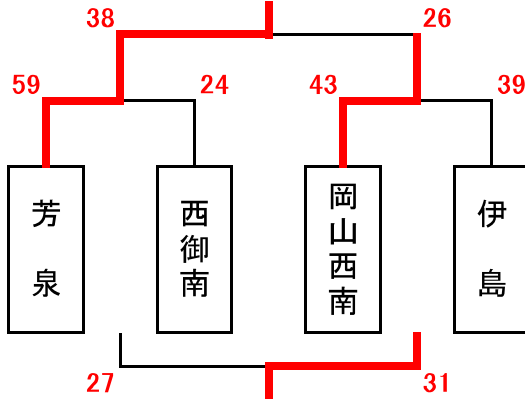

男子組合せ表 A・Bコート=芳泉小 C・Dコート=六番川 Eコート=かもがわ公園 F・Gコート=福田小 H・Iコート=七区小

★1日目

7月21日(かもがわ公園)

①グループ

7月21日(六番川)

③グループ

7月16日(芳泉小)

②グループ

7月21日(六番川)

②グループ

7月21日(六番川)

④グループ

男子組合せ表 F・Gコート=福田小 H・Iコート=七区小

★2日目

7月22日(福田小)  
決勝トーナメント

7月22日(七区小)  
交流の部

7月22日(福田小)  
交流の部

7月22日(七区小)  
交流の部

女子組合せ表 F・Gコート=福田小 H・Iコート=七区小

★2日目

7月22日(福田小)  
決勝トーナメント

7月22日(福田小)  
交流の部

7月22日(七区小)  
交流の部

7月22日(七区小)  
交流の部