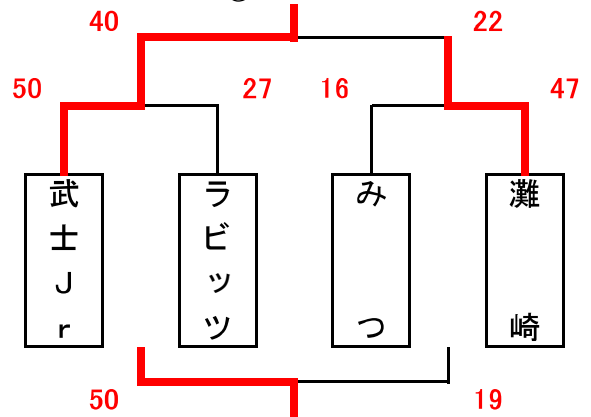

男子組合せ表 A・Bコート=芳泉小 C・Dコート=六番川 Eコート=かもがわ公園 F・Gコート=福田小 H・Iコート=七区小

★1日目

7月21日(かもがわ公園)

①グループ

7月21日(六番川)

③グループ

7月16日(芳泉小)

②グループ

7月16日(芳泉小)

④グループ

女子組合せ表

★1日目

7月21日(六番川)

①グループ

7月21日(かもがわ公園)

③グループ