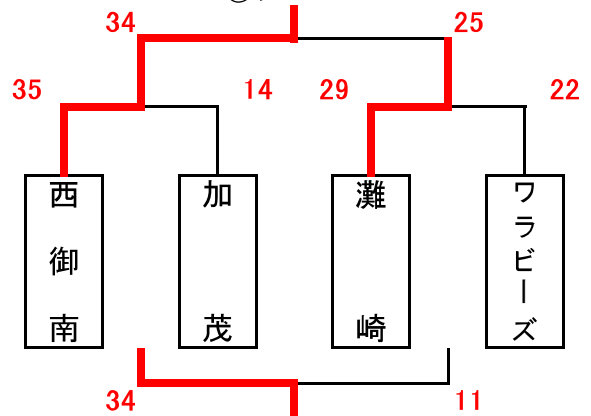

男子組合せ表 A・Bコート=芳泉小 C・Dコート=六番川 Eコート=かもがわ公園 F・Gコート=福田小 H・Iコート=七区小

★1日目

7月21日(かもがわ公園)

①グループ

7月21日(六番川)

③グループ

7月16日(芳泉小)

②グループ

7月16日(芳泉小)

④グループ

女子組合せ表

★1日目

7月21日(六番川)

①グループ

7月21日(かもがわ公園)

③グループ

7月21日(六番川)

②グループ

7月21日(六番川)

④グループ

男子組合せ表 F・Gコート=福田小 H・Iコート=七区小

★2日目

7月22日(福田小)  
決勝トーナメント

7月22日(七区小)  
交流の部