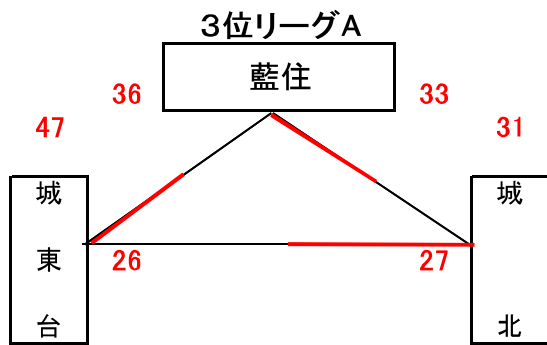

男子予選組合せ表 A・B・C・Dコート=岡山市総合文化体育館

★1日目:予選リーグ戦(第1次)

市交流試合男子組合せ表 E・Fコート=七区小学校

★1日目:市交流試合

女子予選組合せ表 A・B・C・Dコート=岡山市総合文化体育館

★1日目:予選リーグ戦(第1次)

市交流試合女子組合せ表 E・Fコート=七区小学校

★1日目:市交流試合

# 男子決勝リーグ組合せ表

A・B・C・Dコート=岡山市総合文化体育館

G・Hコート=六番川体育館

## ★2日目:順位リーグ戦(第2次)