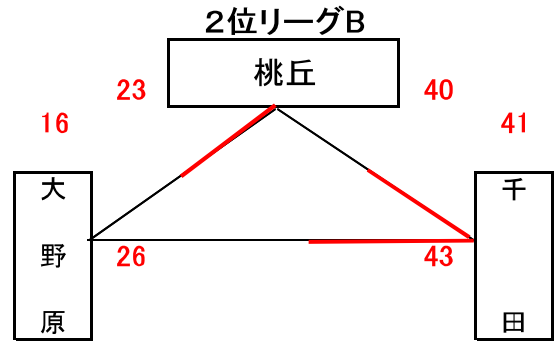

男子予選組合せ表 A・B・C・Dコート=岡山市総合文化体育館

★1日目:予選リーグ戦(第1次)

市交流試合男子組合せ表 E・Fコート=七区小学校

★1日目:市交流試合

女子予選組合せ表 A・B・C・Dコート=岡山市総合文化体育館

★1日目:予選リーグ戦(第1次)

市交流試合女子組合せ表 E・Fコート=七区小学校

★1日目:市交流試合

# 男子決勝リーグ組合せ表

A・B・C・Dコート=岡山市総合文化体育館

G・Hコート=六番川体育館

## ★2日目:順位リーグ戦(第2次)