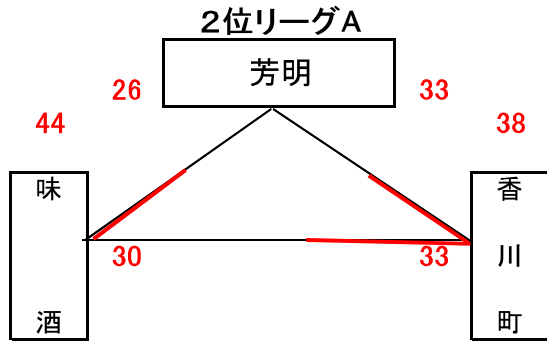

男子予選組合せ表 A・B・C・Dコート=岡山市総合文化体育館

★1日目:予選リーグ戦(第1次)

市交流試合男子組合せ表 E・Fコート=七区小学校

★1日目:市交流試合

女子予選組合せ表 A・B・C・Dコート=岡山市総合文化体育館

★1日目:予選リーグ戦(第1次)

市交流試合女子組合せ表 E・Fコート=七区小学校

★1日目:市交流試合

# 男子決勝リーグ組合せ表

A・B・C・Dコート=岡山市総合文化体育館

G・Hコート=六番川体育館

## ★2日目:順位リーグ戦(第2次)