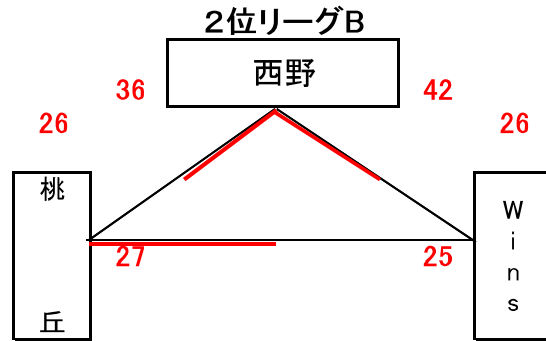

女子決勝リーグ組合せ表

A・B・C・Dコート=岡山市総合文化体育館

G・Hコート=六番川体育館

★2日目:順位リーグ戦(第2次)