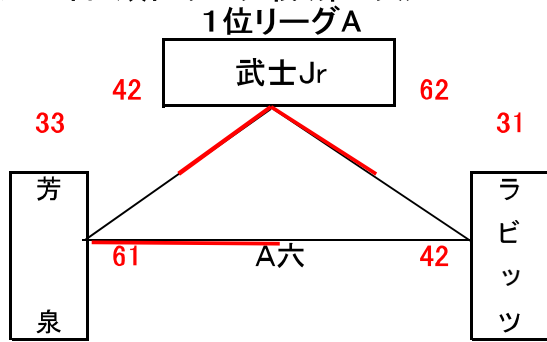

男子予選組合せ表 A・B・C・Dコート=岡山市総合文化体育館

★1日目:予選リーグ戦(第1次)

市交流試合男子組合せ表 E・Fコート=七区小学校

★1日目:市交流試合

女子予選組合せ表 A・B・C・Dコート=岡山市総合文化体育館

★1日目:予選リーグ戦(第1次)

市交流試合女子組合せ表 E・Fコート=七区小学校

★1日目:市交流試合

# 男子決勝リーグ組合せ表

A・B・C・Dコート=岡山市総合文化体育館

G・Hコート=六番川体育館

## ★2日目:順位リーグ戦(第2次)