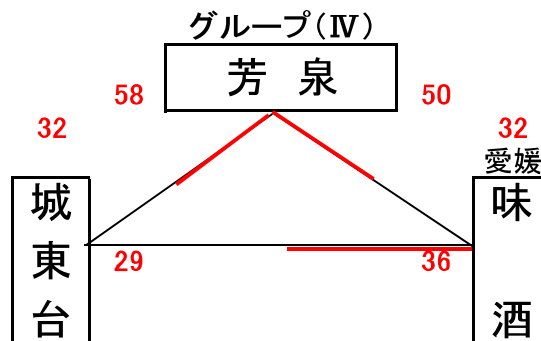

男子予選組合せ表 A・B・C・Dコート=岡山市総合文化体育館

★1日目:予選リーグ戦(第1次)

市交流試合男子組合せ表 E・Fコート=七区小学校

★1日目:市交流試合

女子予選組合せ表 A・B・C・Dコート=岡山市総合文化体育館

★1日目:予選リーグ戦(第1次)

市交流試合女子組合せ表 E・Fコート=七区小学校

★1日目:市交流試合

# 男子決勝リーグ組合せ表

A・B・C・Dコート=岡山市総合文化体育館

G・Hコート=六番川体育館

## ★2日目:順位リーグ戦(第2次)