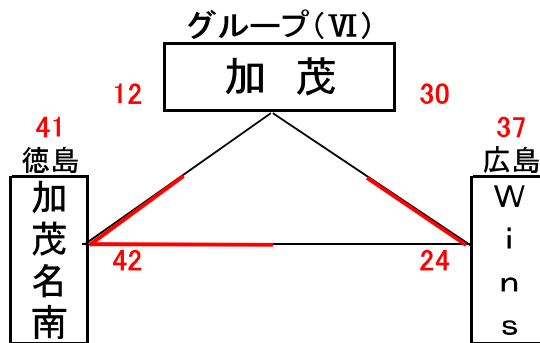

男子予選組合せ表 A・B・C・Dコート=岡山市総合文化体育館

★1日目:予選リーグ戦(第1次)

市交流試合男子組合せ表 E・Fコート=七区小学校

★1日目:市交流試合

女子予選組合せ表 A・B・C・Dコート=岡山市総合文化体育館

★1日目:予選リーグ戦(第1次)

市交流試合女子組合せ表 E・Fコート=七区小学校

★1日目:市交流試合

# 男子決勝リーグ組合せ表

A・B・C・Dコート=岡山市総合文化体育館

G・Hコート=六番川体育館

## ★2日目:順位リーグ戦(第2次)