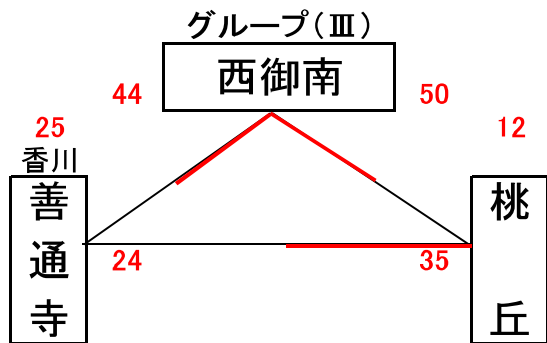

男子予選組合せ表 A・B・C・Dコート=岡山市総合文化体育館

★1日目:予選リーグ戦(第1次)

市交流試合男子組合せ表 E・Fコート=七区小学校

★1日目:市交流試合

女子予選組合せ表 A・B・C・Dコート=岡山市総合文化体育館

★1日目:予選リーグ戦(第1次)

市交流試合女子組合せ表 E・Fコート=七区小学校

★1日目:市交流試合

# 男子決勝リーグ組合せ表

A・B・C・Dコート=岡山市総合文化体育館

G・Hコート=六番川体育館

## ★2日目:順位リーグ戦(第2次)