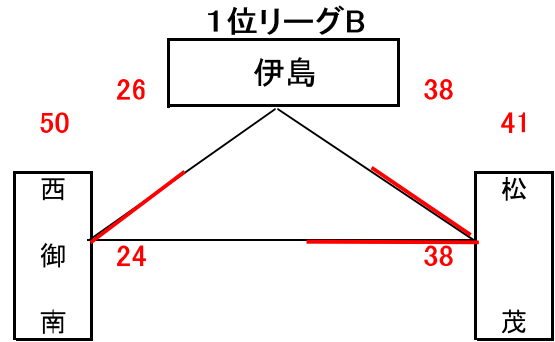

男子予選組合せ表 A・B・C・Dコート=岡山市総合文化体育館

★1日目:予選リーグ戦(第1次)

市交流試合男子組合せ表 E・Fコート=七区小学校

★1日目:市交流試合

女子予選組合せ表 A・B・C・Dコート=岡山市総合文化体育館

★1日目:予選リーグ戦(第1次)

市交流試合女子組合せ表 E・Fコート=七区小学校

★1日目:市交流試合

# 男子決勝リーグ組合せ表

A・B・C・Dコート=岡山市総合文化体育館

G・Hコート=六番川体育館

## ★2日目:順位リーグ戦(第2次)