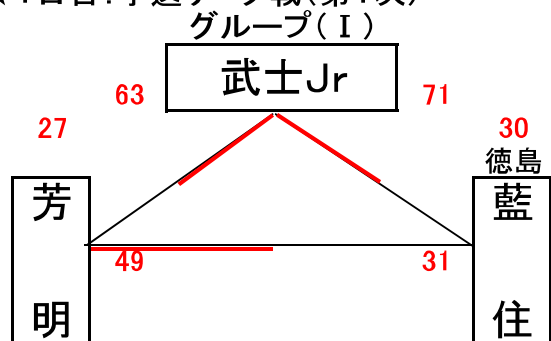

男子予選組合せ表 A・B・C・Dコート=岡山市総合文化体育館

★1日目:予選リーグ戦(第1次)

市交流試合男子組合せ表 E・Fコート=七区小学校

★1日目:市交流試合

女子予選組合せ表 A・B・C・Dコート=岡山市総合文化体育館

★1日目:予選リーグ戦(第1次)

市交流試合女子組合せ表 E・Fコート=七区小学校

★1日目:市交流試合

# 男子決勝リーグ組合せ表

A・B・C・Dコート=岡山市総合文化体育館

G・Hコート=六番川体育館

## ★2日目:順位リーグ戦(第2次)