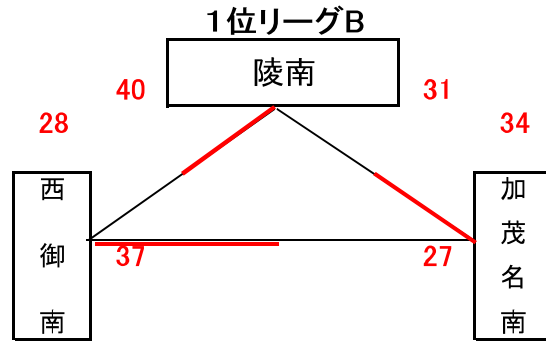

女子決勝リーグ組合せ表

A・B・C・Dコート=岡山市総合文化体育館

G・Hコート=六番川体育館

★2日目:順位リーグ戦(第2次)