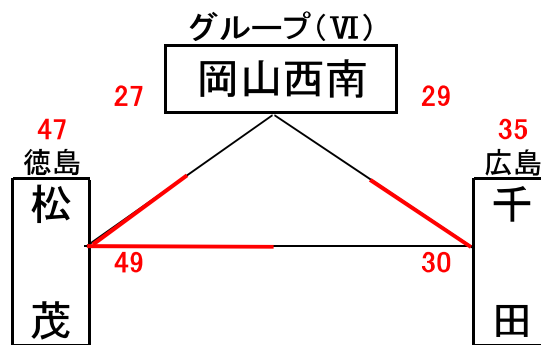

男子予選組合せ表 A・B・C・Dコート=岡山市総合文化体育館

★1日目:予選リーグ戦(第1次)

市交流試合男子組合せ表 E・Fコート=七区小学校

★1日目:市交流試合

女子予選組合せ表 A・B・C・Dコート=岡山市総合文化体育館

★1日目:予選リーグ戦(第1次)

市交流試合女子組合せ表 E・Fコート=七区小学校

★1日目:市交流試合

# 男子決勝リーグ組合せ表

A・B・C・Dコート=岡山市総合文化体育館

G・Hコート=六番川体育館

## ★2日目:順位リーグ戦(第2次)