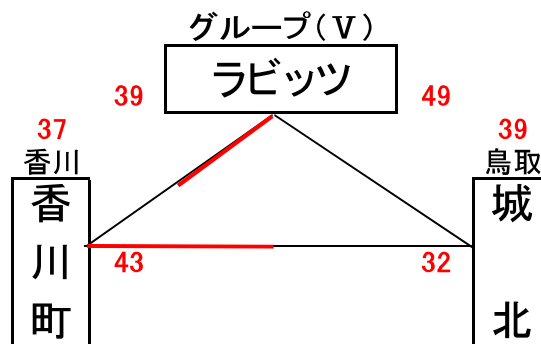

男子予選組合せ表 A・B・C・Dコート=岡山市総合文化体育館

★1日目:予選リーグ戦(第1次)

市交流試合男子組合せ表 E・Fコート=七区小学校

★1日目:市交流試合

女子予選組合せ表 A・B・C・Dコート=岡山市総合文化体育館

★1日目:予選リーグ戦(第1次)

市交流試合女子組合せ表 E・Fコート=七区小学校

★1日目:市交流試合

# 男子決勝リーグ組合せ表

A・B・C・Dコート=岡山市総合文化体育館

G・Hコート=六番川体育館

## ★2日目:順位リーグ戦(第2次)