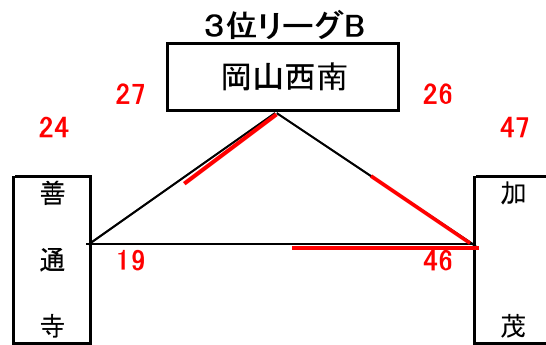

女子決勝リーグ組合せ表

A・B・C・Dコート=岡山市総合文化体育館

G・Hコート=六番川体育館

★2日目:順位リーグ戦(第2次)