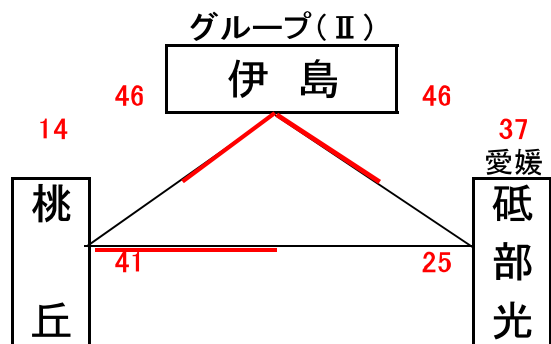

男子予選組合せ表 A・B・C・Dコート=岡山市総合文化体育館

★1日目:予選リーグ戦(第1次)

市交流試合男子組合せ表 E・Fコート=七区小学校

★1日目:市交流試合

女子予選組合せ表 A・B・C・Dコート=岡山市総合文化体育館

★1日目:予選リーグ戦(第1次)

市交流試合女子組合せ表 E・Fコート=七区小学校

★1日目:市交流試合

# 男子決勝リーグ組合せ表

A・B・C・Dコート=岡山市総合文化体育館

G・Hコート=六番川体育館

## ★2日目:順位リーグ戦(第2次)