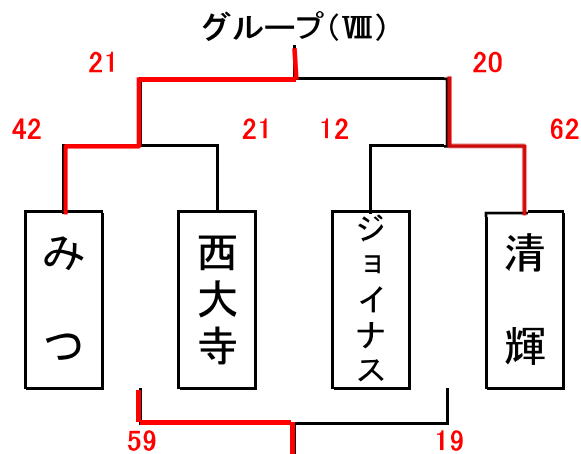

男子予選組合せ表 A・B・C・Dコート=岡山市総合文化体育館

★1日目:予選リーグ戦(第1次)

市交流試合男子組合せ表 E・Fコート=七区小学校

★1日目:市交流試合

女子予選組合せ表 A・B・C・Dコート=岡山市総合文化体育館

★1日目:予選リーグ戦(第1次)

市交流試合女子組合せ表 E・Fコート=七区小学校

★1日目:市交流試合

# 男子決勝リーグ組合せ表

A・B・C・Dコート=岡山市総合文化体育館

G・Hコート=六番川体育館

## ★2日目:順位リーグ戦(第2次)