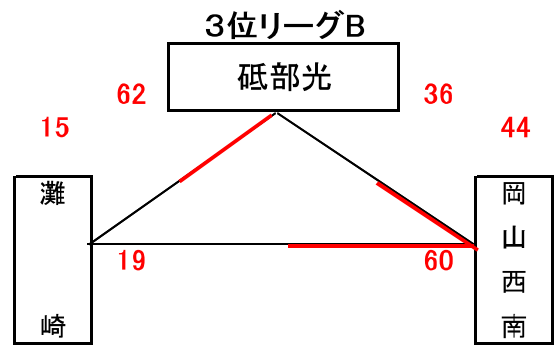

男子予選組合せ表 A・B・C・Dコート=岡山市総合文化体育館

★1日目:予選リーグ戦(第1次)

市交流試合男子組合せ表 E・Fコート=七区小学校

★1日目:市交流試合

女子予選組合せ表 A・B・C・Dコート=岡山市総合文化体育館

★1日目:予選リーグ戦(第1次)

市交流試合女子組合せ表 E・Fコート=七区小学校

★1日目:市交流試合

# 男子決勝リーグ組合せ表

A・B・C・Dコート=岡山市総合文化体育館

G・Hコート=六番川体育館

## ★2日目:順位リーグ戦(第2次)