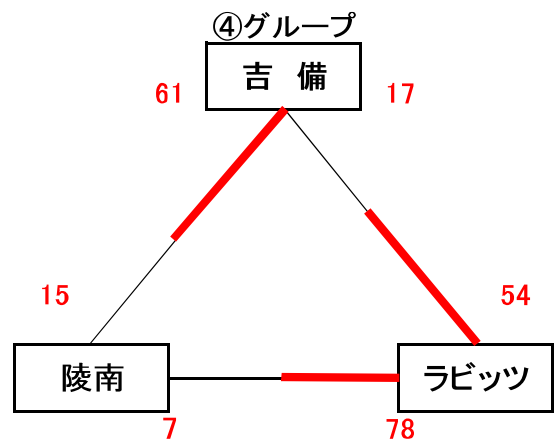

男子組合せ表

★1日目(1月19日)

A・B=城東台小学校 C・D=芳明小学校

★2日目(1月26日)

E・F=御津スポーツパーク G・H=桃丘小学校

女子組合せ表

★1日目(1月19日)

A・B=城東台小学校 C・D=芳明小学校

★2日目(1月26日)

E・F=御津スポーツパーク G・H=桃丘小学校