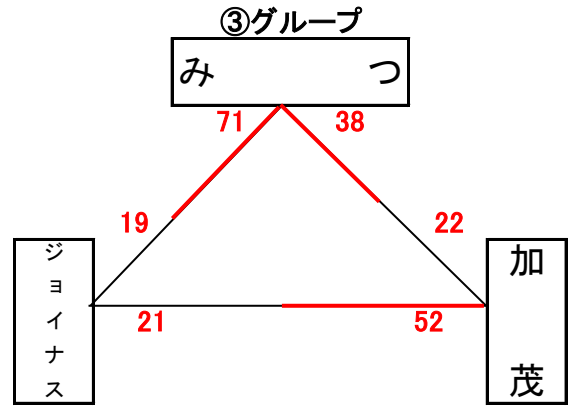

女子組合せ表

A・Bコート=六番川水の公園体育館 C・Dコート=宇野小学校 E・Fコート=御津スポーツパーク

★1日目

★2日目