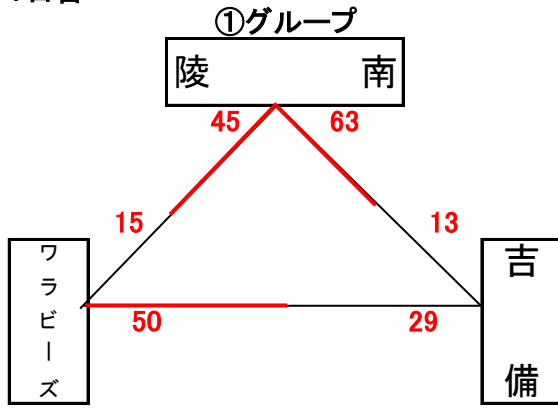

女子組合せ表

A・Bコート=六番川水の公園体育館 C・Dコート=宇野小学校 E・Fコート=御津スポーツパーク

★1日目

★2日目