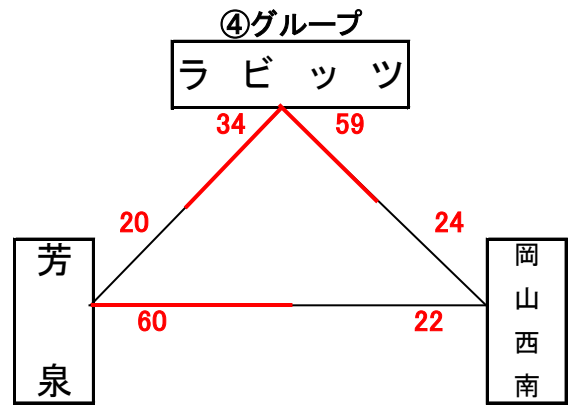

女子組合せ表

A・Bコート=六番川水の公園体育館 C・Dコート=宇野小学校 E・Fコート=御津スポーツパーク

★1日目

★2日目