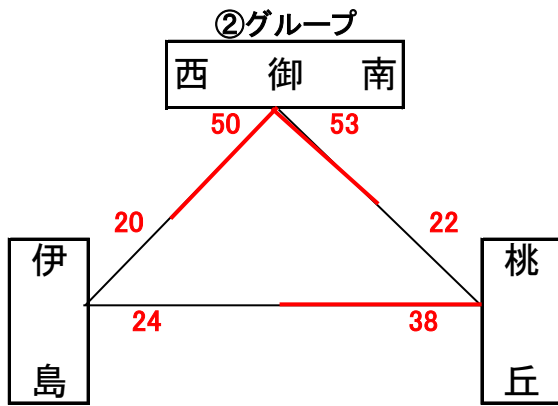

女子組合せ表

A・Bコート=六番川水の公園体育館 C・Dコート=宇野小学校 E・Fコート=御津スポーツパーク

★1日目

★2日目