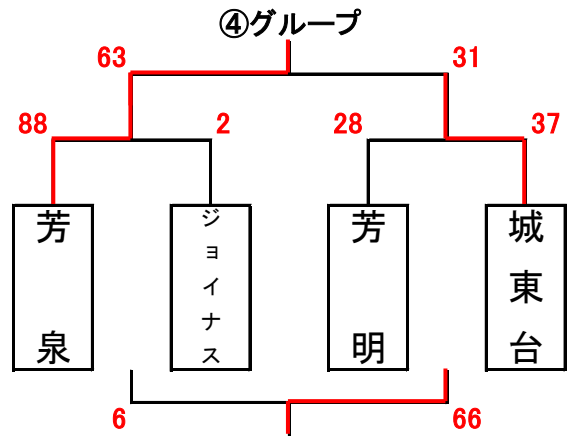

男子組合せ表

A・Bコート=六番川水の公園体育館 C・Dコート=宇野小学校 E・Fコート=御津スポーツパーク

★1日目

★2日目