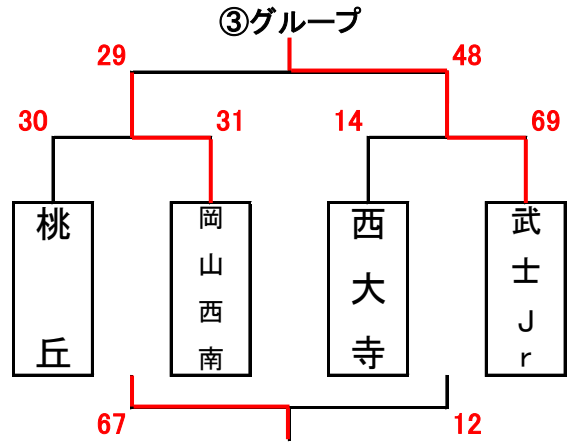

男子組合せ表

A・Bコート=六番川水の公園体育館 C・Dコート=宇野小学校 E・Fコート=御津スポーツパーク

★1日目

★2日目