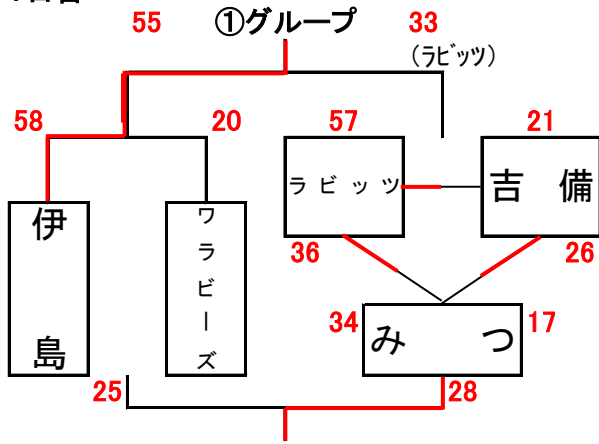

男子組合せ表

A・Bコート=六番川水の公園体育館 C・Dコート=宇野小学校 E・Fコート=御津スポーツパーク

★1日目

★2日目