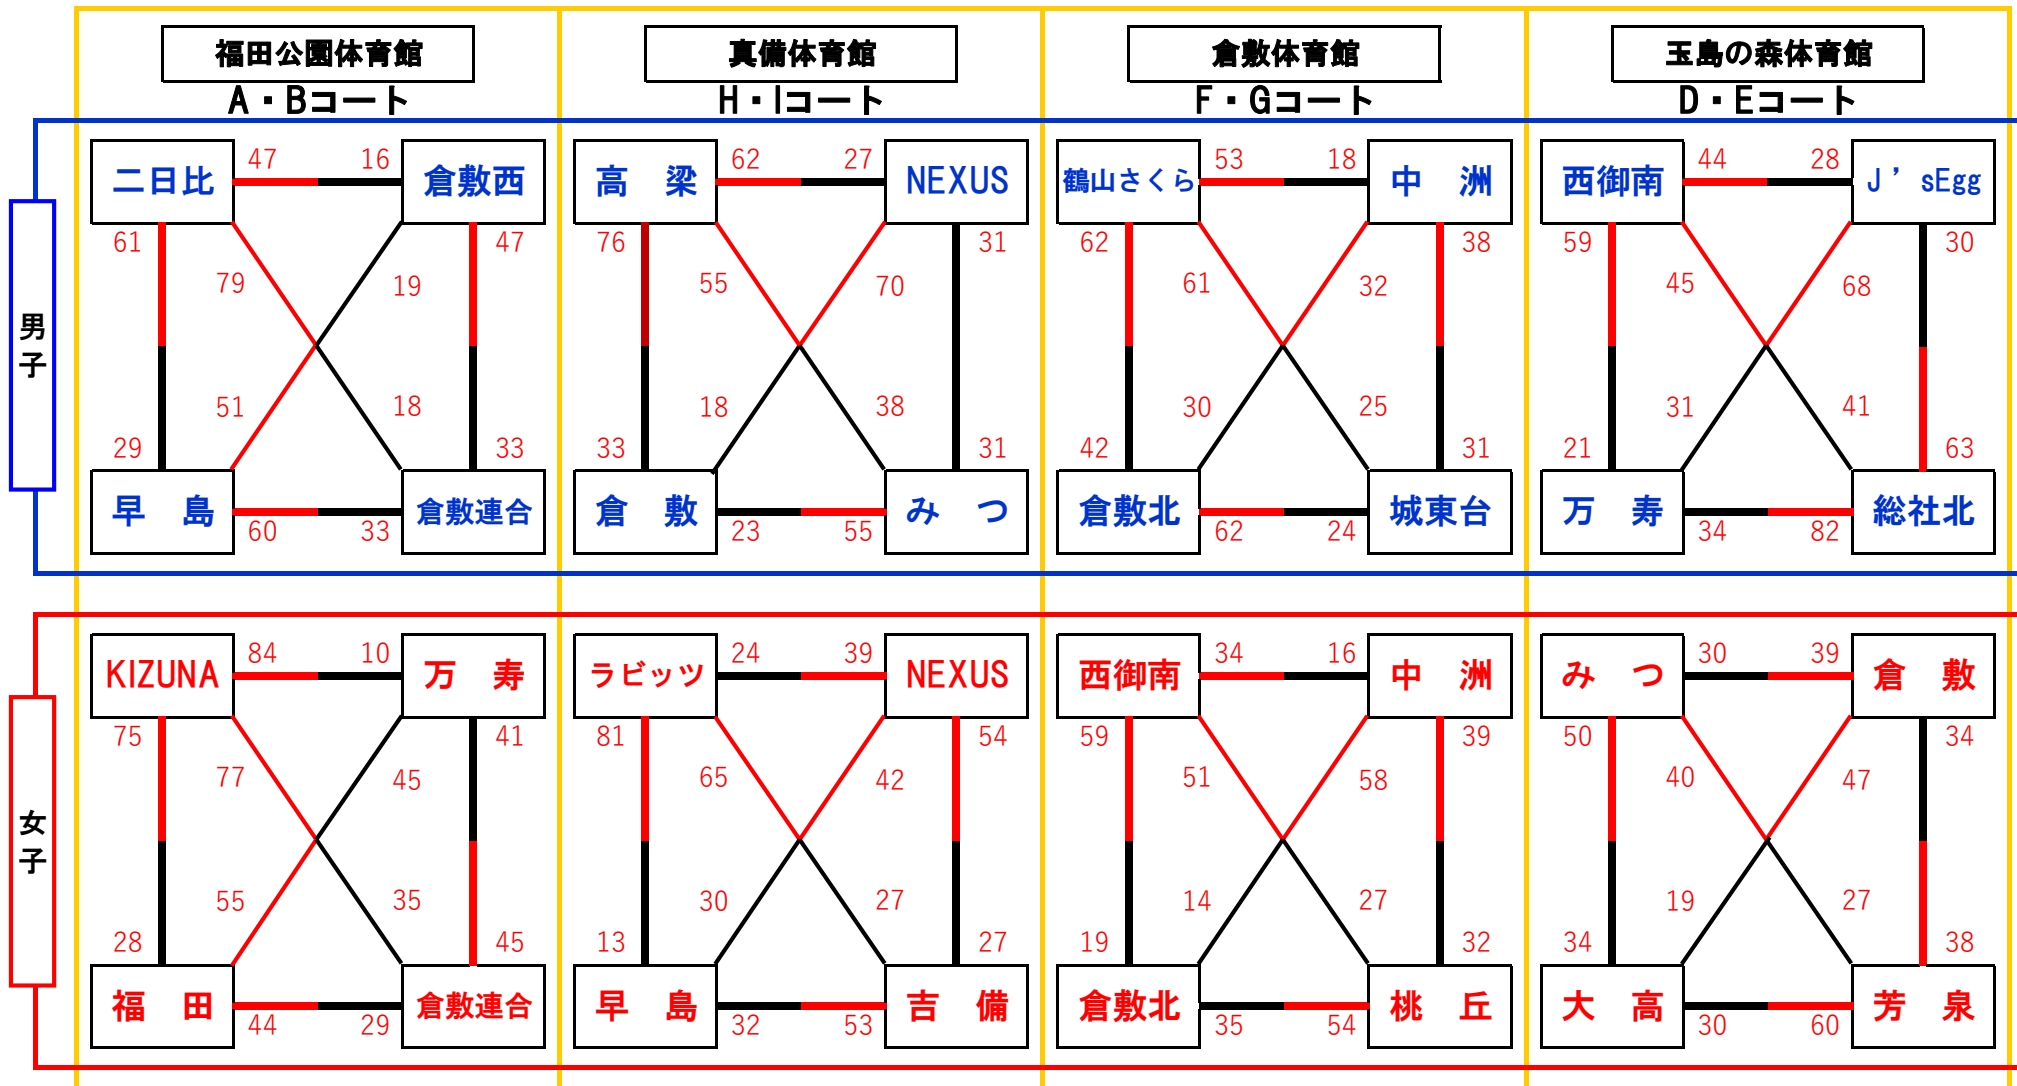

第19回 くらしきカップ 一日目 結果

	男子	女子	男子	女子	男子	女子	男子	女子
1位	二日比	KIZUNA	高 梁	NEXUS	鶴山さくら	西御南	西御南	倉 敷
2位	早 島	福 田	NEXUS	ラビッツ	中 洲	中 洲	総社北	芳 泉
3位	倉敷西	倉敷連合	み つ	吉備	倉敷北	桃 丘	J's Egg	み つ
4位	倉敷連合	万 寿	倉 敷	早島	城東台	倉敷北	万 寿	大 高

真備会場 男子 及び 玉島の森会場 女子 の順位決定はゴールアベレージにより決定

第19回 くらしきカップ 二日目 結果

男子
 優勝 高梁ミニバスケットホールスポーツ少年団
 準優勝 二日比 BLUE FOX
 3位 西御南ミニバスケットホールクラブ
 4位 鶴山さくらミニバスケットホールクラブ

女子
 優勝 KIZUNAバスケットホールクラブ
 準優勝 NEXUS
 3位 西御南ミニバスケットホールクラブ
 4位 倉敷ミニバスケットホールクラブ