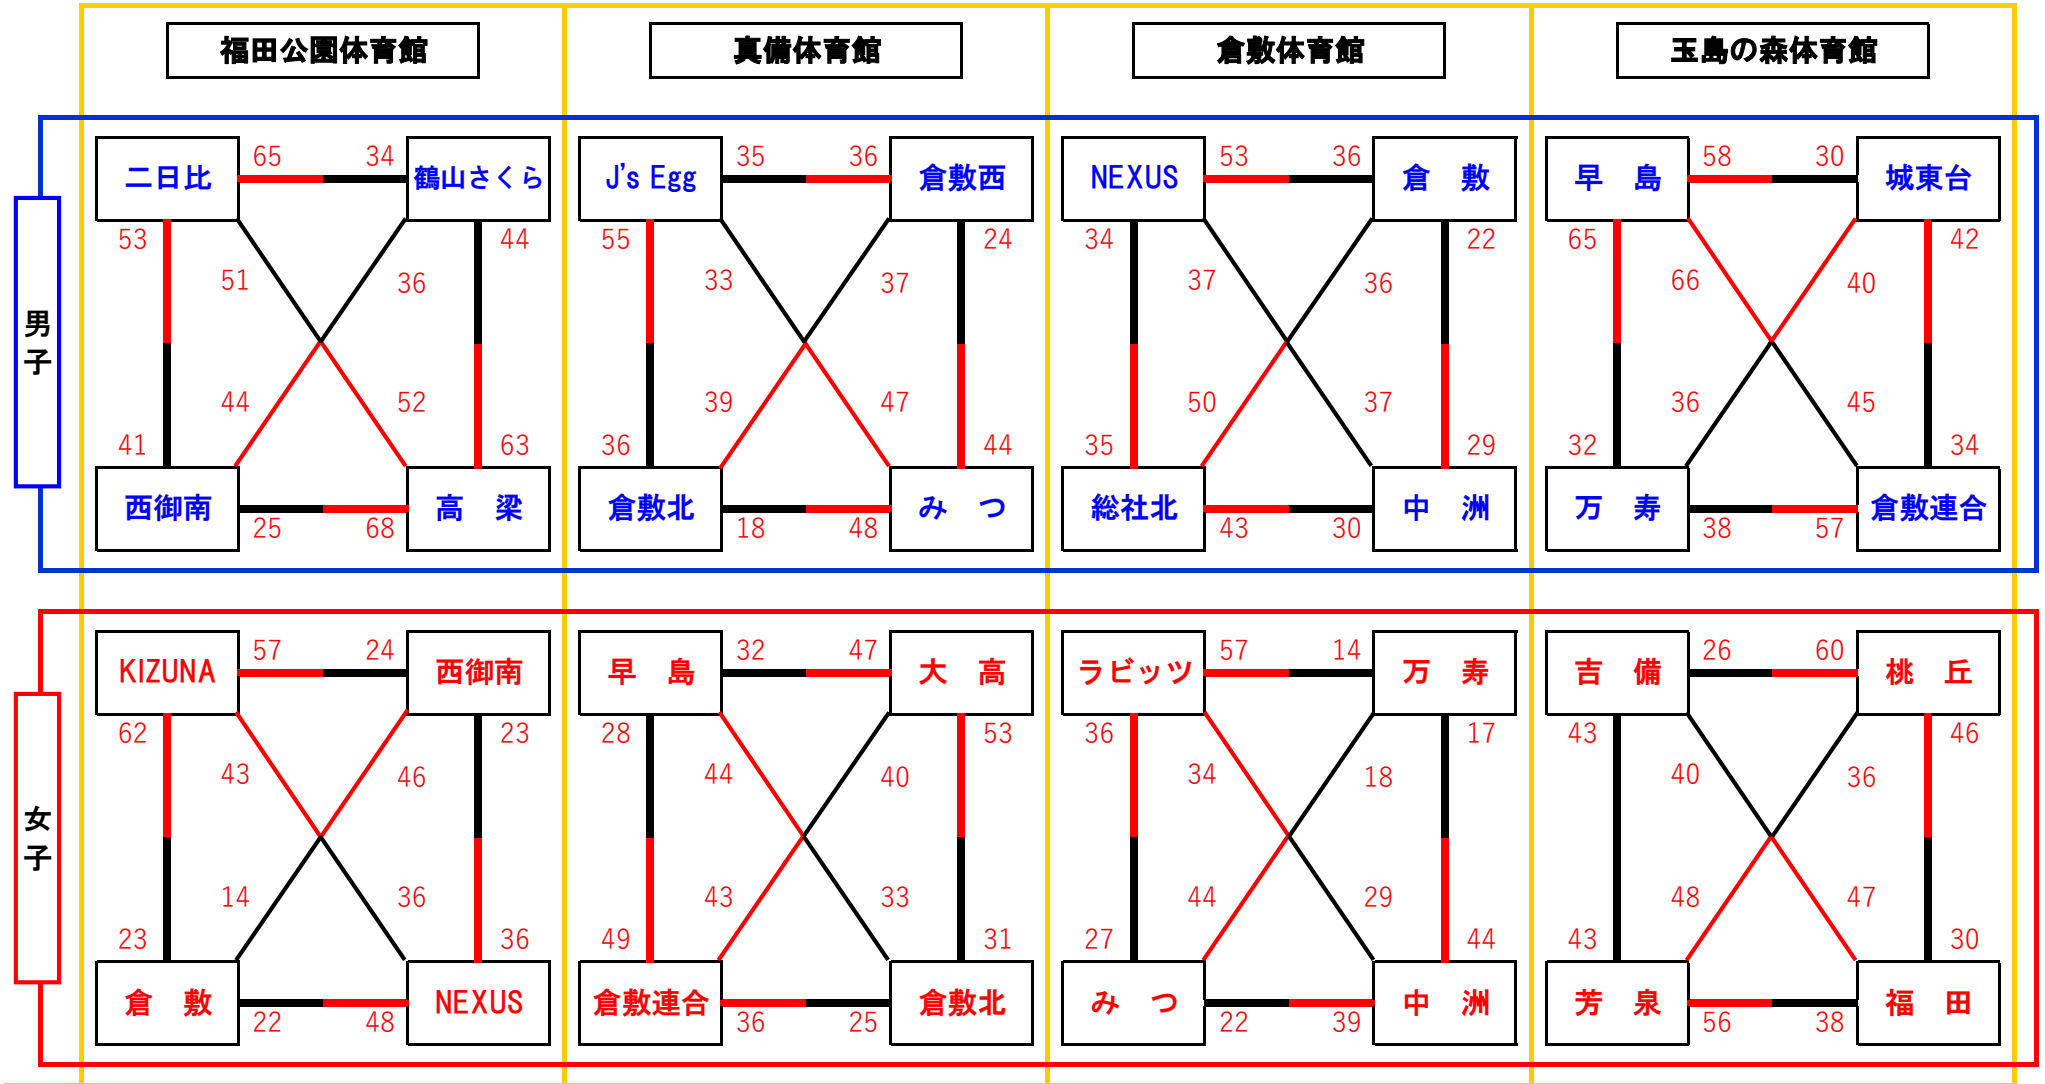

第19回 くらしきカップ 一日目 結果

	男子	女子	男子	女子	男子	女子	男子	女子
1位	二日比	KIZUNA	高 梁	NEXUS	鶴山さくら	西御南	西御南	倉 敷
2位	早 島	福 田	NEXUS	ラビッツ	中 洲	中 洲	総社北	芳 泉
3位	倉敷西	倉敷連合	み つ	吉備	倉敷北	桃 丘	J's Egg	み つ
4位	倉敷連合	万 寿	倉 敷	早島	城東台	倉敷北	万 寿	大 高

真備会場 男子 及び 玉島の森会場 女子 の順位決定はゴールアベレージにより決定

第19回 くらしきカップ 二日目 結果

男子
 優勝 高梁ミニバスケットホールスポーツ少年団
 準優勝 二日比 BLUE FOX
 3位 西御南ミニバスケットホールクラブ
 4位 鶴山さくらミニバスケットホールクラブ

女子
 優勝 KIZUNAバスケットホールクラブ
 準優勝 NEXUS
 3位 西御南ミニバスケットホールクラブ
 4位 倉敷ミニバスケットホールクラブ