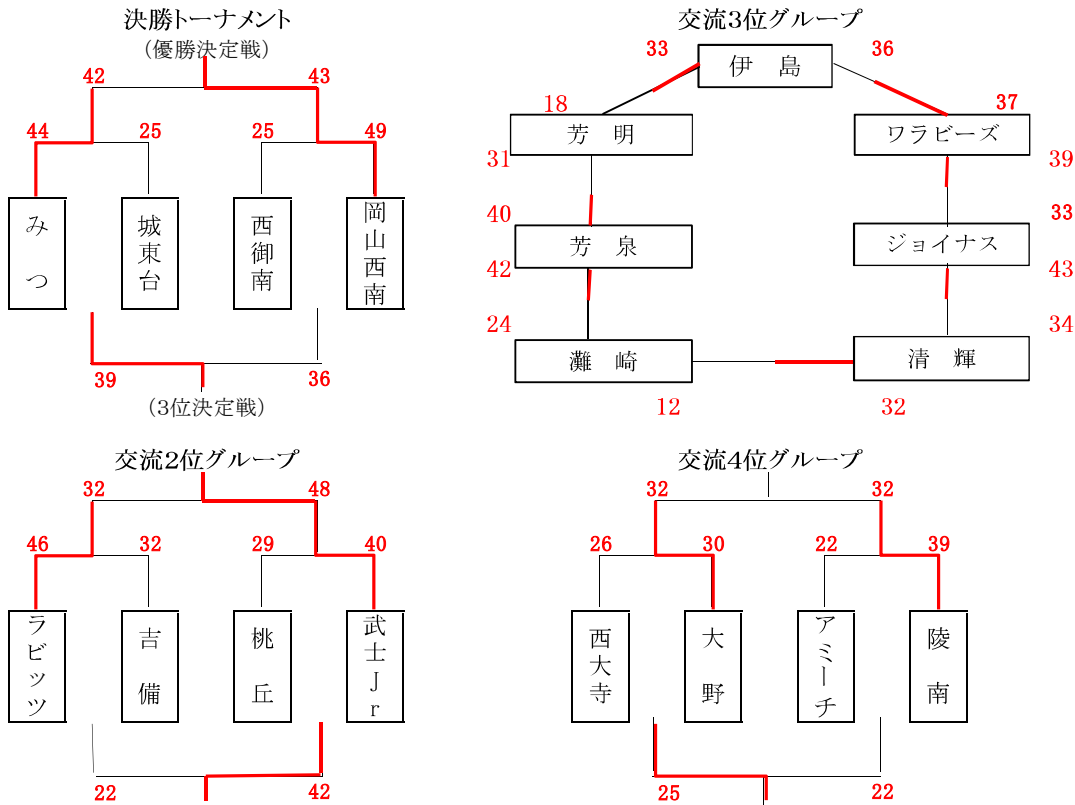

男子組合せ表

● 1日目

A・B・Cコートー岡山市総合文化体育館

男子決勝トーナメント・交流試合組合せ表

● 2日目

D・Eコート=御津スポーツセンター F・G=桃丘小学校 H・I=七区小学校

● 女子組合せ表

● 1日目

A・B・Cコート=岡山市総合文化体育館

● 女子決勝トーナメント・交流試合組合せ表

● 2日目

D・Eコート=御津スポーツセンター F・G=桃丘小学校 H・I=七区小学校