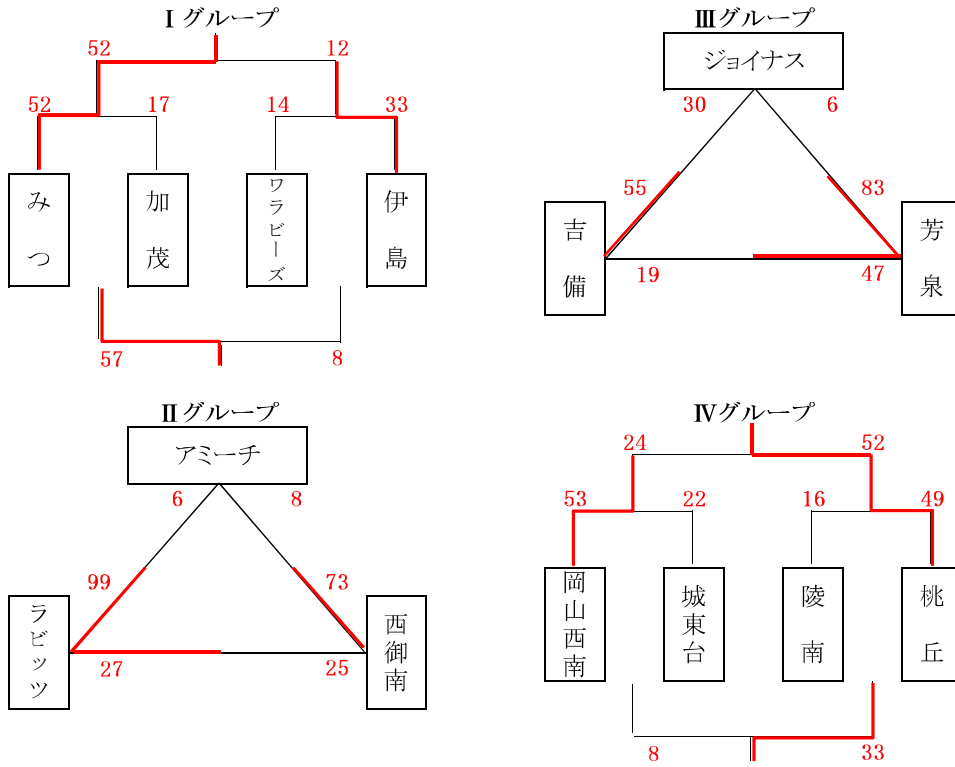

男子組合せ表

● 1日目

A・B・Cコートー岡山市総合文化体育館

男子決勝トーナメント・交流試合組合せ表

● 2日目

D・Eコート=御津スポーツセンター F・G=桃丘小学校 H・I=七区小学校

● 女子組合せ表

● 1日目

A・B・Cコート=岡山市総合文化体育館

● 女子決勝トーナメント・交流試合組合せ表

● 2日目

D・Eコート=御津スポーツセンター F・G=桃丘小学校 H・I=七区小学校