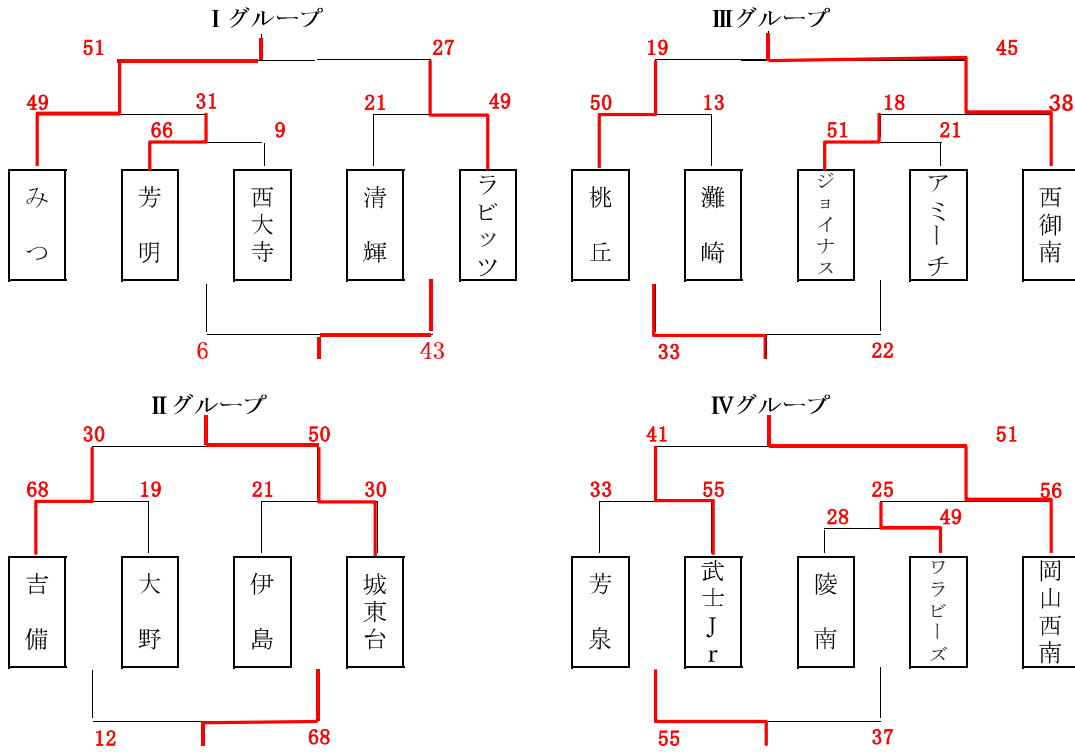

男子組合せ表

● 1日目

A・B・Cコートー岡山市総合文化体育館

男子決勝トーナメント・交流試合組合せ表

● 2日目

D・Eコート=御津スポーツセンター F・G=桃丘小学校 H・I=七区小学校

● 女子組合せ表

● 1日目

A・B・Cコート=岡山市総合文化体育館

● 女子決勝トーナメント・交流試合組合せ表

● 2日目

D・Eコート=御津スポーツセンター F・G=桃丘小学校 H・I=七区小学校