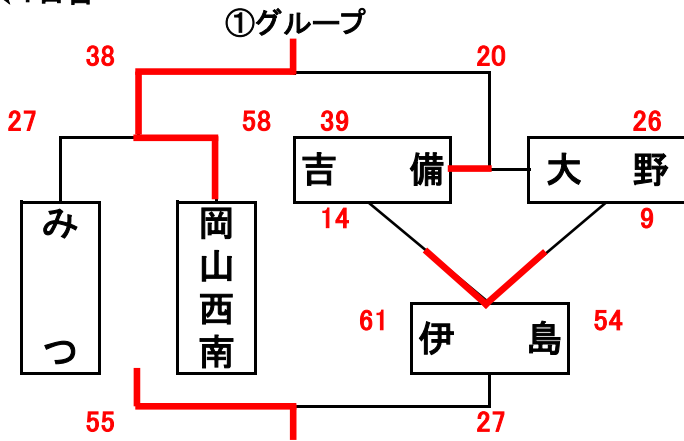

男子組合せ表

A・Bコート=瀬戸町総合運動公園体育館 C・Dコート=城東台小学校 E・Fコート=芳明小学校
G・Hコート=六番川水の公園体育館 I・Jコート=御津スポーツパーク K・Lコート=桃丘小学校

★1日目

★2日目