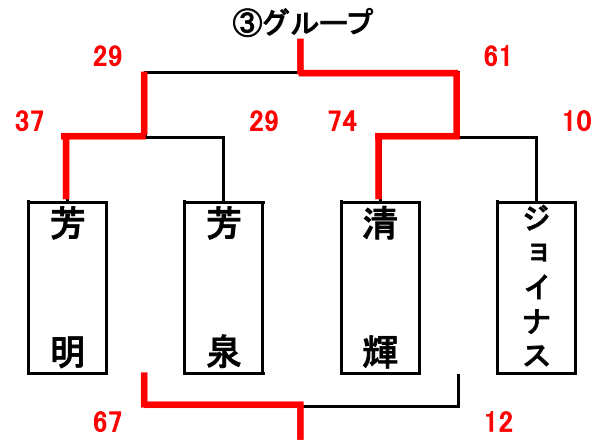

男子組合せ表

A・Bコート=瀬戸町総合運動公園体育館 C・Dコート=城東台小学校 E・Fコート=芳明小学校
G・Hコート=六番川水の公園体育館 I・Jコート=御津スポーツパーク K・Lコート=桃丘小学校

★1日目

★2日目