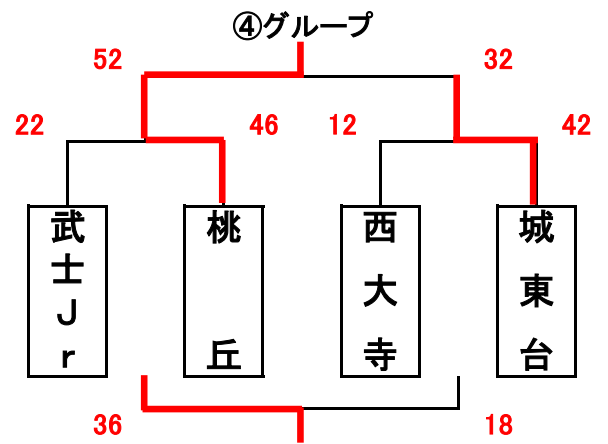

男子組合せ表

A・Bコート=瀬戸町総合運動公園体育館 C・Dコート=城東台小学校 E・Fコート=芳明小学校
G・Hコート=六番川水の公園体育館 I・Jコート=御津スポーツパーク K・Lコート=桃丘小学校

★1日目

★2日目