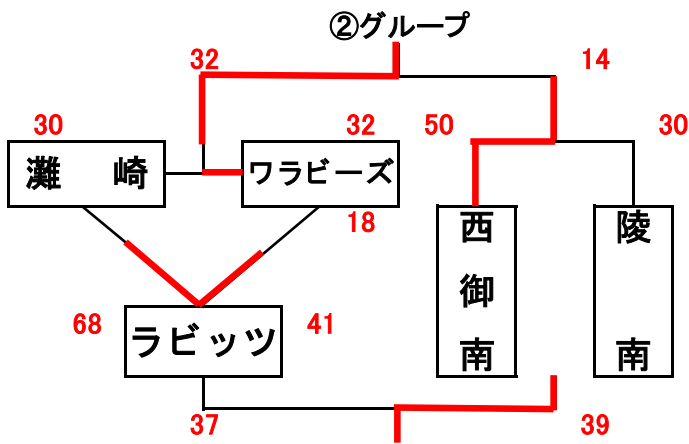

男子組合せ表

A・Bコート=瀬戸町総合運動公園体育館 C・Dコート=城東台小学校 E・Fコート=芳明小学校
G・Hコート=六番川水の公園体育館 I・Jコート=御津スポーツパーク K・Lコート=桃丘小学校

★1日目

★2日目