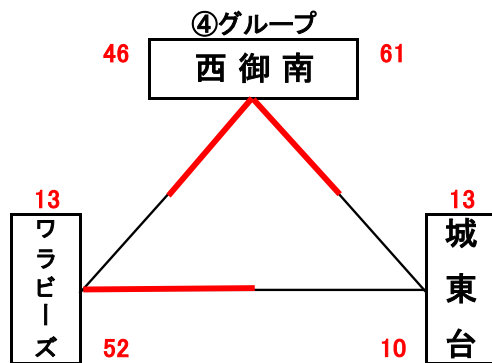

女子組合せ表 A・Bコート=瀬戸町総合運動公園体育館 C・Dコート=城東台小学校 E・Fコート=芳明小学校  
G・Hコート=六番川水の公園体育館 I・Jコート=御津スポーツパーク K・Lコート=桃丘小学校

★1日目

★2日目