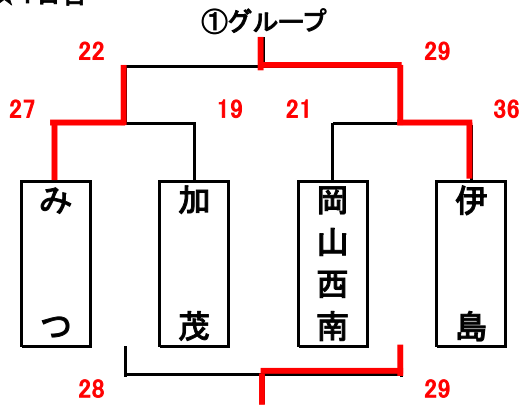

女子組合せ表 A・Bコート=瀬戸町総合運動公園体育館 C・Dコート=城東台小学校 E・Fコート=芳明小学校  
G・Hコート=六番川水の公園体育館 I・Jコート=御津スポーツパーク K・Lコート=桃丘小学校

★1日目

★2日目