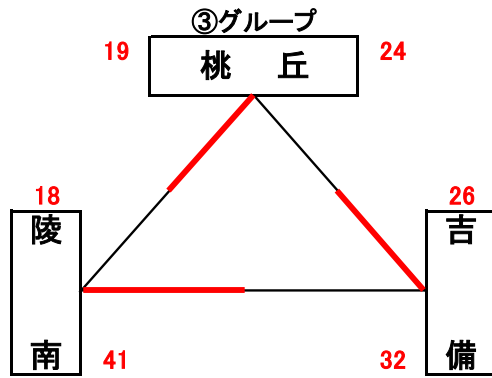

女子組合せ表 A・Bコート=瀬戸町総合運動公園体育館 C・Dコート=城東台小学校 E・Fコート=芳明小学校  
G・Hコート=六番川水の公園体育館 I・Jコート=御津スポーツパーク K・Lコート=桃丘小学校

★1日目

★2日目