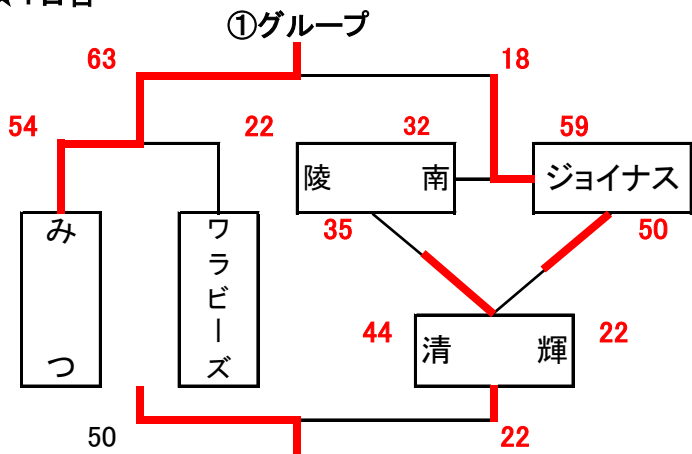

男子組合せ表

A・Bコート=六番川水の公園体育館 C・Dコート=御津スポーツパーク E・Fコート=七区小学校 G・Hコート=芳明小学校

★1日目