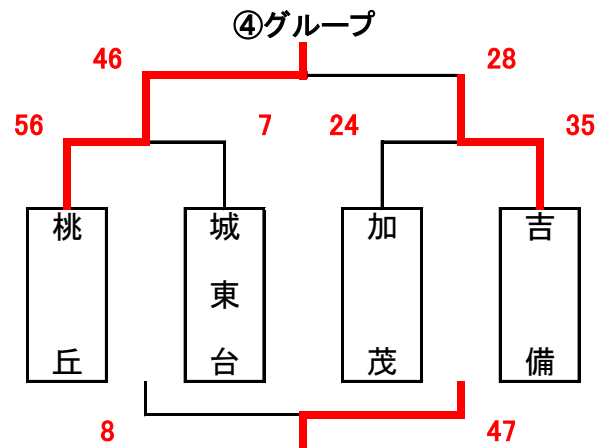

女子組合せ表

A・Bコート=六番川水の公園体育館 C・Dコート=御津スポーツパーク E・Fコート=七区小学校 G・Hコート=芳明小学校

★1日目