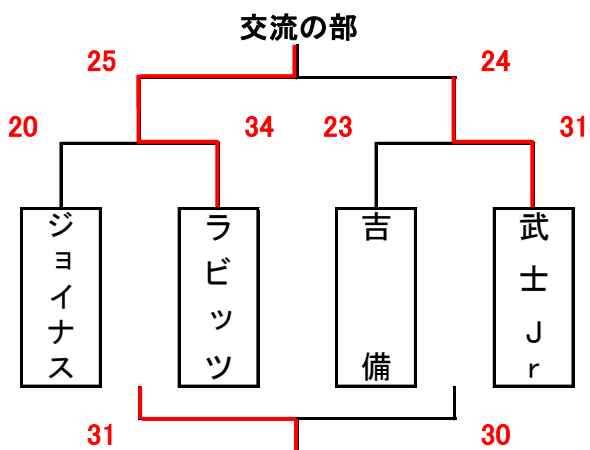

男子組合せ表

A・Bコート=六番川水の公園体育館 C・Dコート=御津スポーツパーク E・Fコート=七区小学校 G・Hコート=芳明小学校

★1日目

★2日目