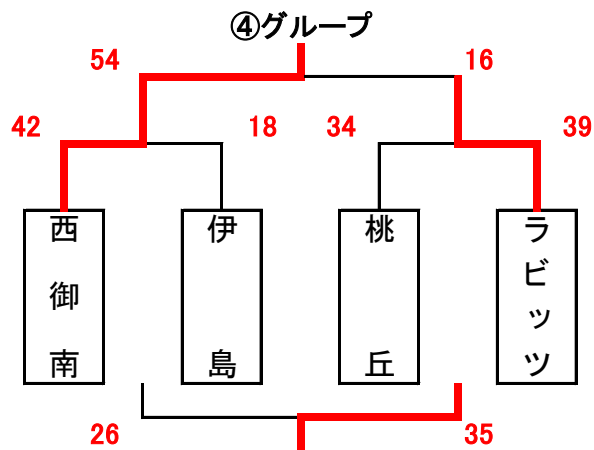

男子組合せ表

A・Bコート=六番川水の公園体育館 C・Dコート=御津スポーツパーク E・Fコート=七区小学校 G・Hコート=芳明小学校

★1日目