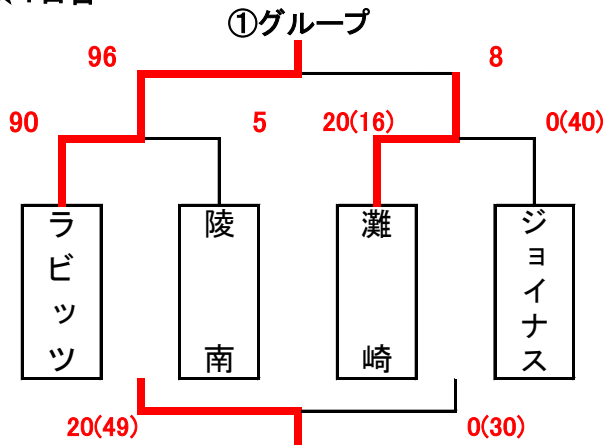

女子組合せ表

A・Bコート=六番川水の公園体育館 C・Dコート=御津スポーツパーク E・Fコート=七区小学校 G・Hコート=芳明小学校

★1日目