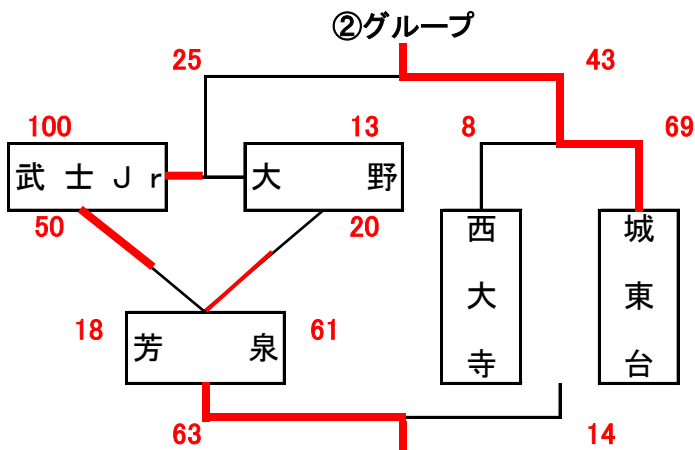

男子組合せ表

A・Bコート=六番川水の公園体育館 C・Dコート=御津スポーツパーク E・Fコート=七区小学校 G・Hコート=芳明小学校

★1日目