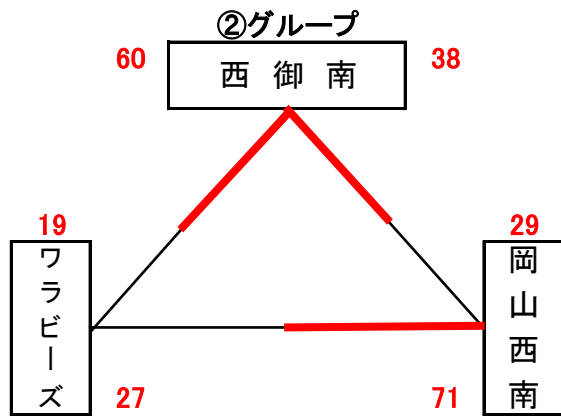

女子組合せ表

A・Bコート=六番川水の公園体育館 C・Dコート=御津スポーツパーク E・Fコート=七区小学校 G・Hコート=芳明小学校

★1日目