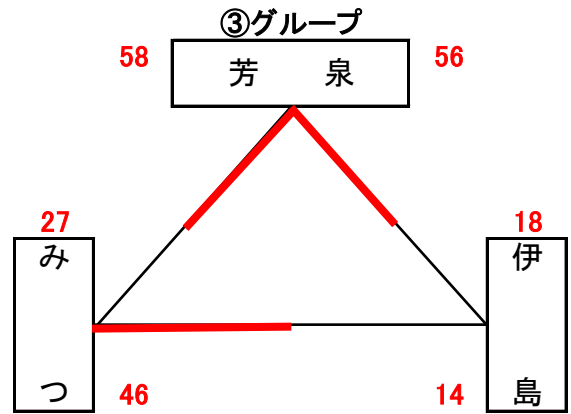

女子組合せ表

A・Bコート=六番川水の公園体育館 C・Dコート=御津スポーツパーク E・Fコート=七区小学校 G・Hコート=芳明小学校

★1日目