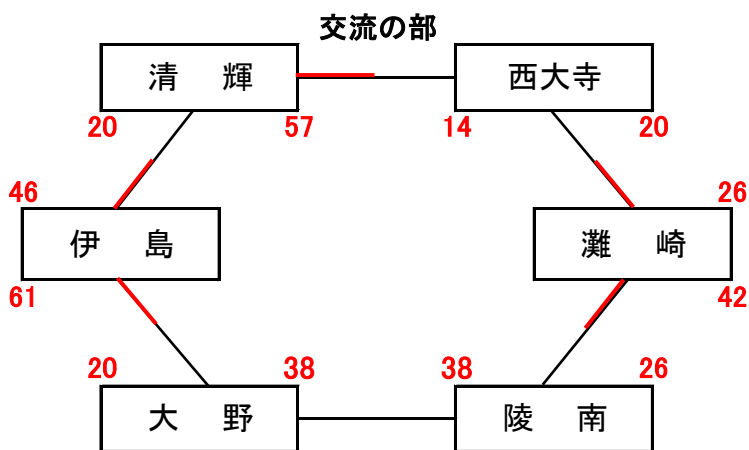

男子組合せ表

A・Bコート=六番川水の公園体育館 C・Dコート=御津スポーツパーク E・Fコート=七区小学校 G・Hコート=芳明小学校

★1日目

★2日目