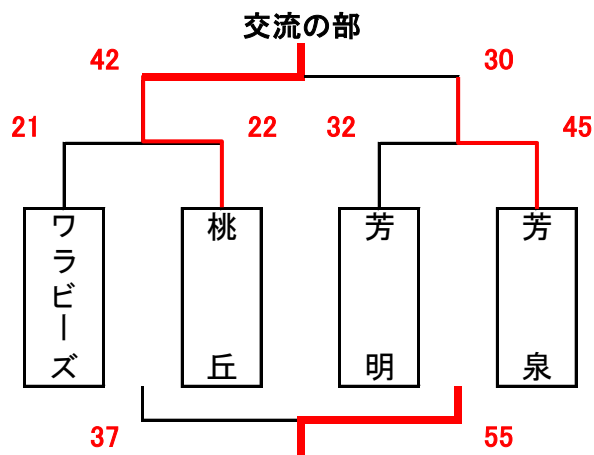

男子組合せ表

A・Bコート=六番川水の公園体育館 C・Dコート=御津スポーツパーク E・Fコート=七区小学校 G・Hコート=芳明小学校

★1日目

★2日目