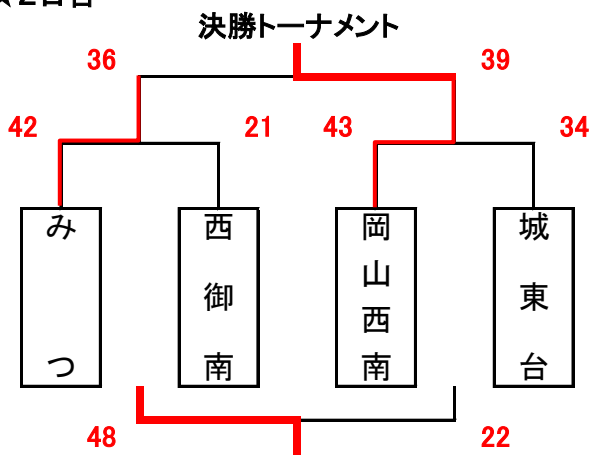

男子組合せ表

A・Bコート=六番川水の公園体育館 C・Dコート=御津スポーツパーク E・Fコート=七区小学校 G・Hコート=芳明小学校

★1日目

★2日目