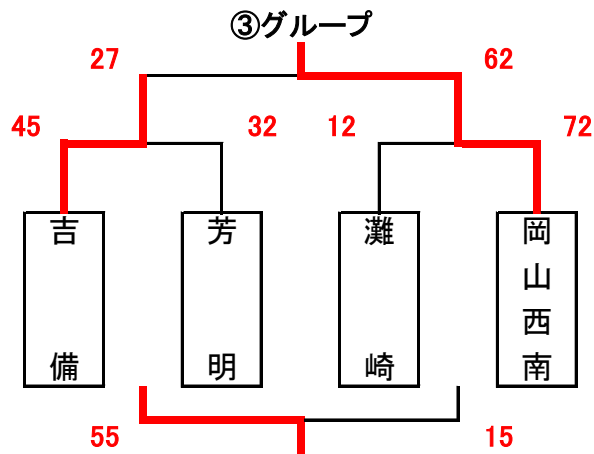

男子組合せ表

A・Bコート=六番川水の公園体育館 C・Dコート=御津スポーツパーク E・Fコート=七区小学校 G・Hコート=芳明小学校

★1日目