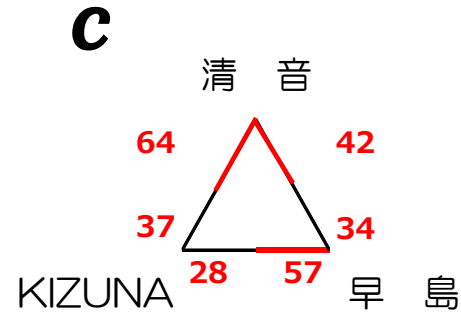

組み合わせ

【男子】

《17日(土)》

《18日(日)》

毒

山