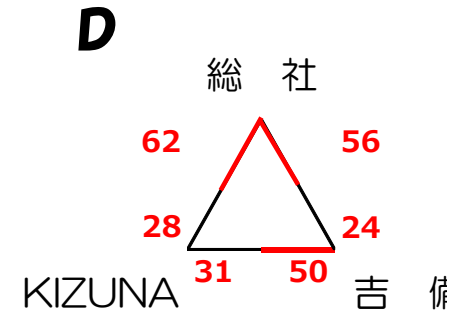

組み合わせ

【男子】

《17日(土)》

《18日(日)》

毒

山