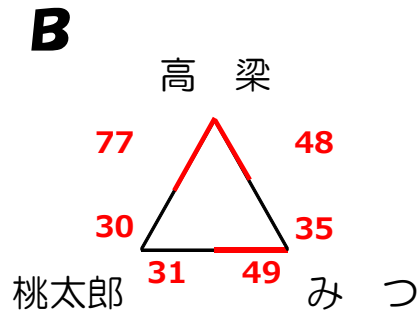

組み合わせ

【男子】

《17日(土)》

《18日(日)》

毒

山