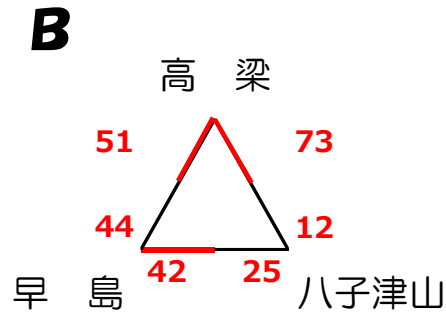

組み合わせ

【男子】

《17日(土)》

《18日(日)》

毒

山