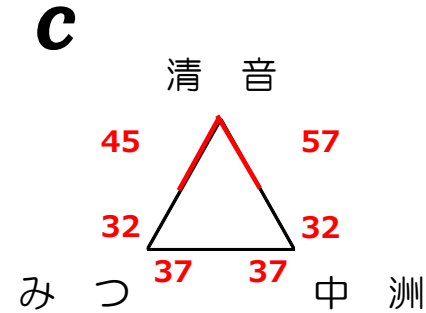

組み合わせ

【男子】

《17日(土)》

《18日(日)》

毒

山