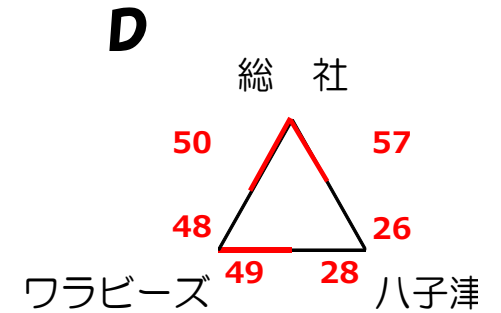

組み合わせ

【男子】

《17日(土)》

《18日(日)》

毒

山