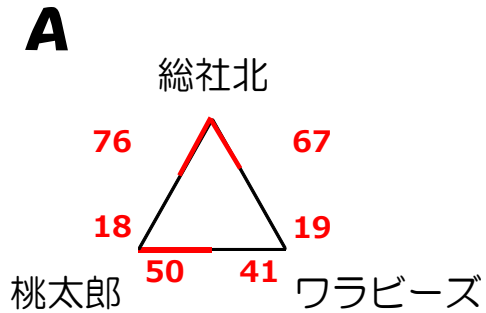

組み合わせ

【男子】

《17日(土)》

《18日(日)》

毒

山