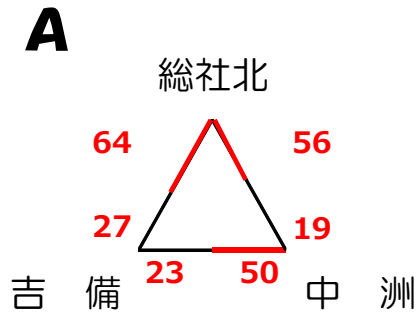

組み合わせ

【男子】

《17日(土)》

《18日(日)》

毒

山