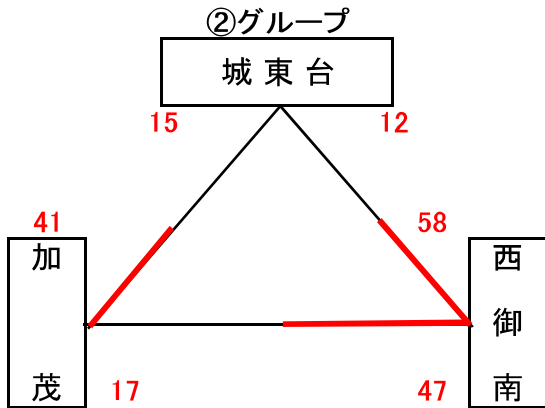

女子組合せ表 A・B・C・Dコート=岡山市総合文化体育館

★1日目

★2日目