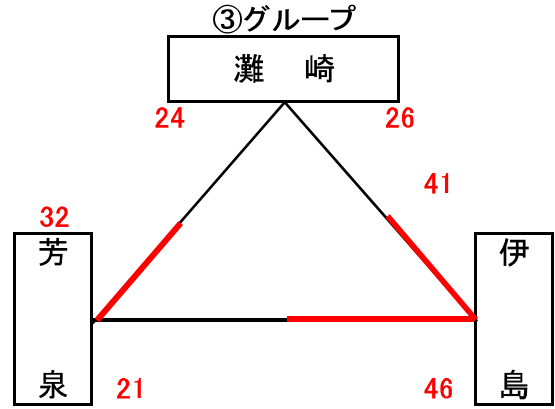

女子組合せ表 A・B・C・Dコート=岡山市総合文化体育館

★1日目

★2日目