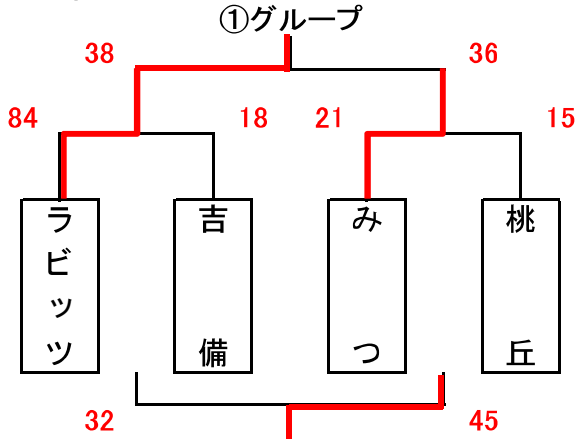

女子組合せ表 A・B・C・Dコート=岡山市総合文化体育館

★1日目

★2日目