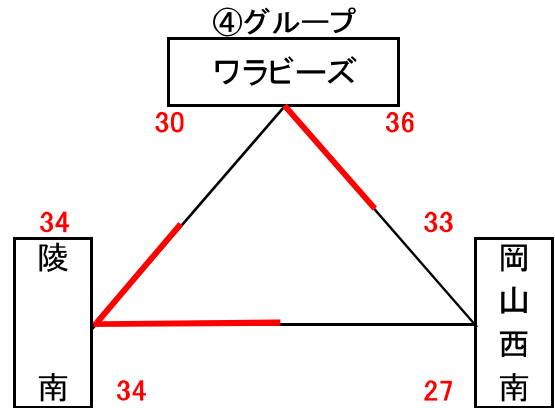

女子組合せ表 A・B・C・Dコート=岡山市総合文化体育館

★1日目

★2日目