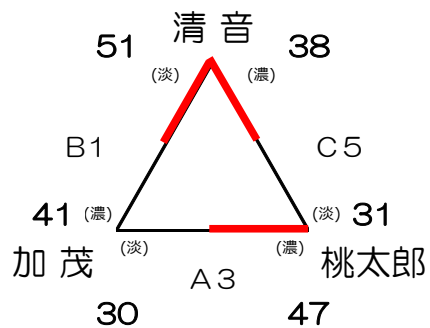

【男子】

A

B

C

【女子】

A

B

C

【試合時間】

1日目 16日(土) ①9:30 ②10:40 ③11:50 昼食 ④13:30 ⑤14:40 ⑥15:50