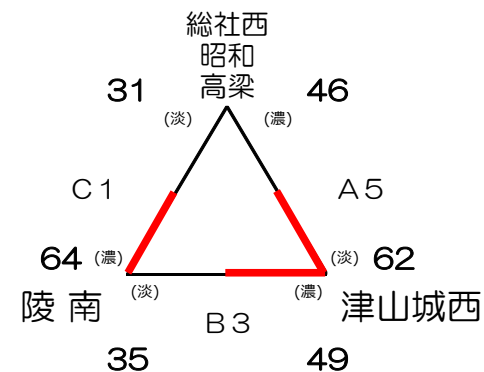

【男子】

A

B

C

【女子】

A

B

C

【試合時間】

1日目 16日(土) ①9:30 ②10:40 ③11:50 昼食 ④13:30 ⑤14:40 ⑥15:50