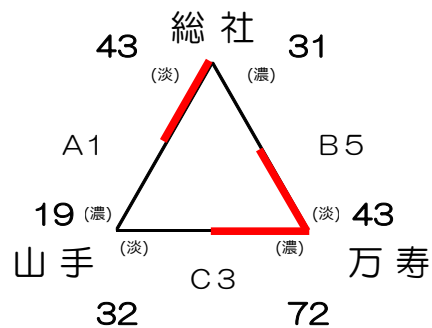

【男子】

A

B

C

【女子】

A

B

C

【試合時間】

1日目 16日(土) ①9:30 ②10:40 ③11:50 昼食 ④13:30 ⑤14:40 ⑥15:50