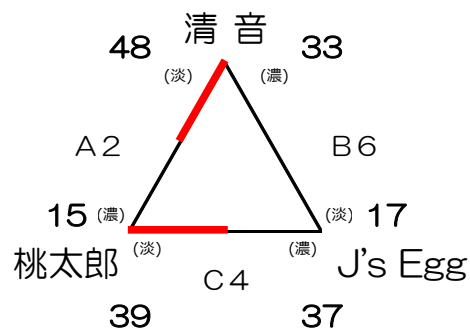

【男子】

A

B

C

【女子】

A

B

C

【試合時間】

1日目 16日(土) ①9:30 ②10:40 ③11:50 昼食 ④13:30 ⑤14:40 ⑥15:50