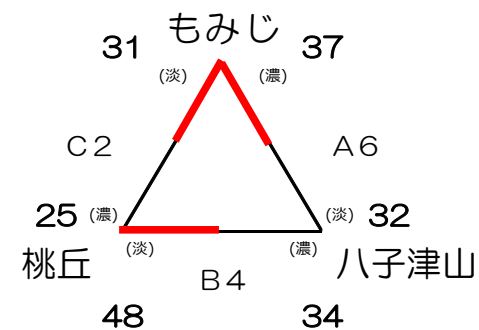

【男子】

A

B

C

【女子】

A

B

C

【試合時間】

1日目 16日(土) ①9:30 ②10:40 ③11:50 昼食 ④13:30 ⑤14:40 ⑥15:50