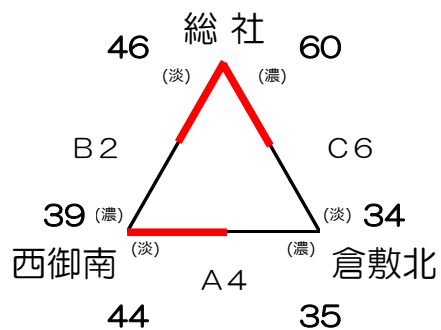

【男子】

A

B

C

【女子】

A

B

C

【試合時間】

1日目 16日(土) ①9:30 ②10:40 ③11:50 昼食 ④13:30 ⑤14:40 ⑥15:50