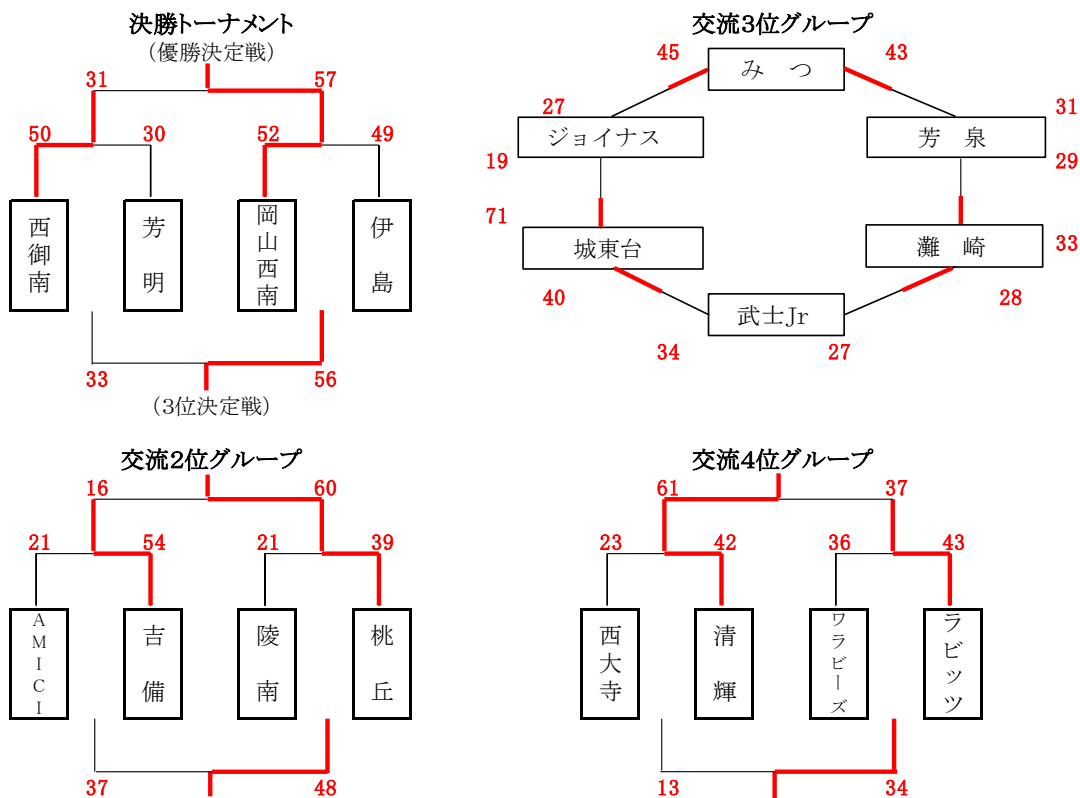

# 男子組合せ表

● 1日目 A・B・C・Dコート=岡山市総合文化体育館

# 男子決勝トーナメント・交流試合組合せ表

● 2日目 A・B・C・Dコート=岡山市総合文化体育館 E・Fコート=御津スポーツパーク

# ● 女子組合せ表

● 1日目 A・B・C・Dコート=岡山市総合文化体育館