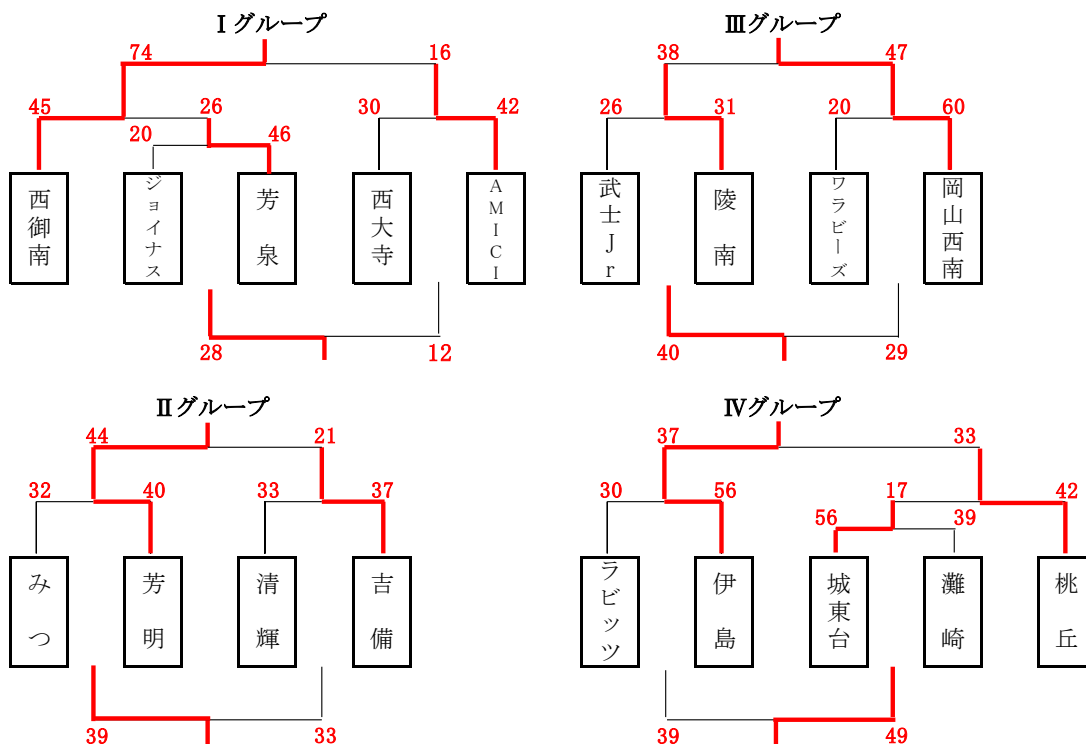

# 男子組合せ表

● 1日目 A・B・C・Dコート=岡山市総合文化体育館

# 男子決勝トーナメント・交流試合組合せ表

● 2日目 A・B・C・Dコート=岡山市総合文化体育館 E・Fコート=御津スポーツパーク

# ● 女子組合せ表

● 1日目 A・B・C・Dコート=岡山市総合文化体育館