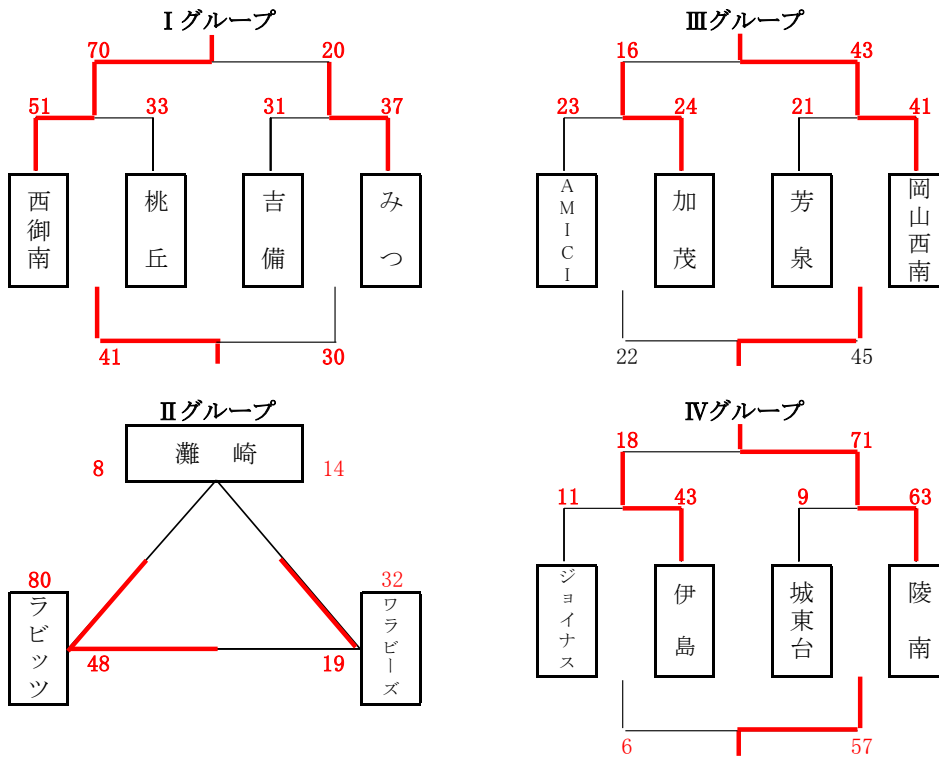

# 男子組合せ表

● 1日目 A・B・C・Dコート=岡山市総合文化体育館

# 男子決勝トーナメント・交流試合組合せ表

● 2日目 A・B・C・Dコート=岡山市総合文化体育館 E・Fコート=御津スポーツパーク

# ● 女子組合せ表

● 1日目 A・B・C・Dコート=岡山市総合文化体育館