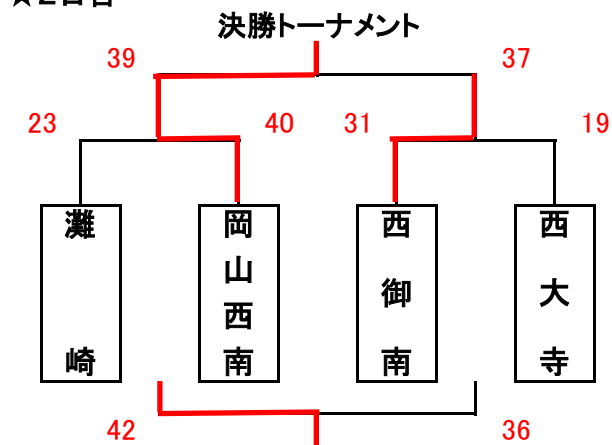

男子結果

A・Bコート=六番川水の公園体育館 C・Dコート=瀬戸町総合運動公園体育館 E・Fコート=岡山市立芳泉小学校

G・Hコート=六番川水の公園体育館 I・Jコート=御津スポーツパーク K・Lコート=岡山市立桃丘小学校

★1日目

★2日目

女子結果

A・Bコート＝六番川水の公園体育館 C・Dコート＝瀬戸町総合運動公園体育館 E・Fコート＝岡山市立芳泉小学校
 G・Hコート＝六番川水の公園体育館 I・Jコート＝御津スポーツパーク K・Lコート＝岡山市立桃丘小学校