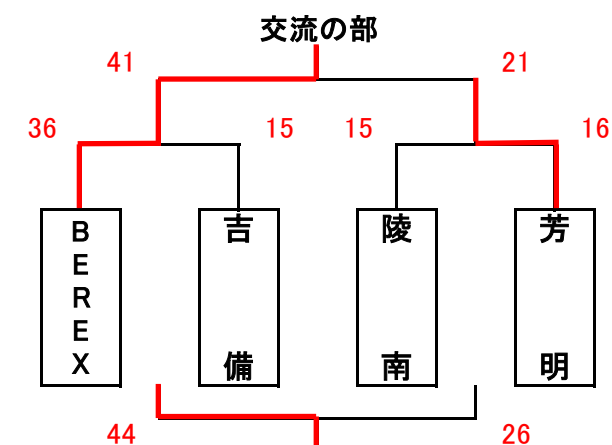

男子結果

A・Bコート=六番川水の公園体育館 C・Dコート=瀬戸町総合運動公園体育館 E・Fコート=岡山市立芳泉小学校

G・Hコート=六番川水の公園体育館 I・Jコート=御津スポーツパーク K・Lコート=岡山市立桃丘小学校

★1日目

★2日目

女子結果

A・Bコート＝六番川水の公園体育館 C・Dコート＝瀬戸町総合運動公園体育館 E・Fコート＝岡山市立芳泉小学校
 G・Hコート＝六番川水の公園体育館 I・Jコート＝御津スポーツパーク K・Lコート＝岡山市立桃丘小学校