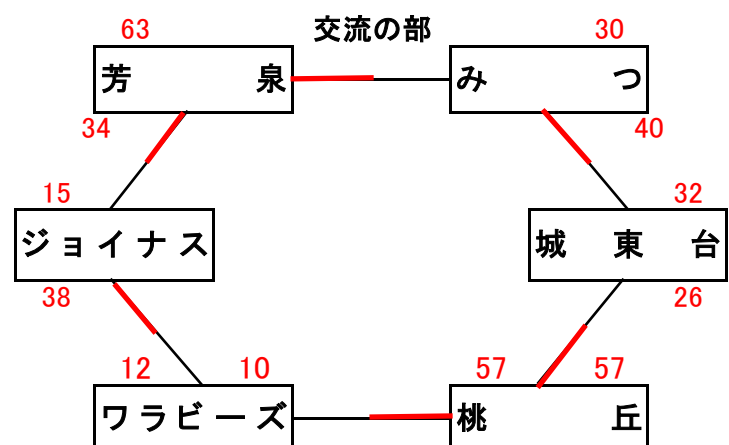

男子結果

A・Bコート=六番川水の公園体育館 C・Dコート=瀬戸町総合運動公園体育館 E・Fコート=岡山市立芳泉小学校

G・Hコート=六番川水の公園体育館 I・Jコート=御津スポーツパーク K・Lコート=岡山市立桃丘小学校

★1日目

★2日目

女子結果

A・Bコート＝六番川水の公園体育館 C・Dコート＝瀬戸町総合運動公園体育館 E・Fコート＝岡山市立芳泉小学校
 G・Hコート＝六番川水の公園体育館 I・Jコート＝御津スポーツパーク K・Lコート＝岡山市立桃丘小学校

★1日目

★2日目