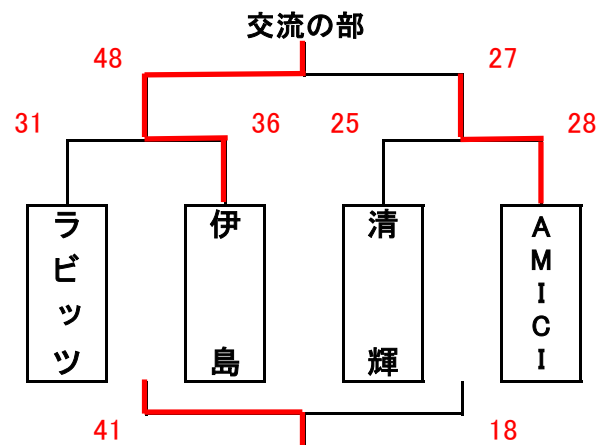

男子結果

A・Bコート=六番川水の公園体育館 C・Dコート=瀬戸町総合運動公園体育館 E・Fコート=岡山市立芳泉小学校

G・Hコート=六番川水の公園体育館 I・Jコート=御津スポーツパーク K・Lコート=岡山市立桃丘小学校

★1日目

★2日目

女子結果

A・Bコート＝六番川水の公園体育館 C・Dコート＝瀬戸町総合運動公園体育館 E・Fコート＝岡山市立芳泉小学校
 G・Hコート＝六番川水の公園体育館 I・Jコート＝御津スポーツパーク K・Lコート＝岡山市立桃丘小学校