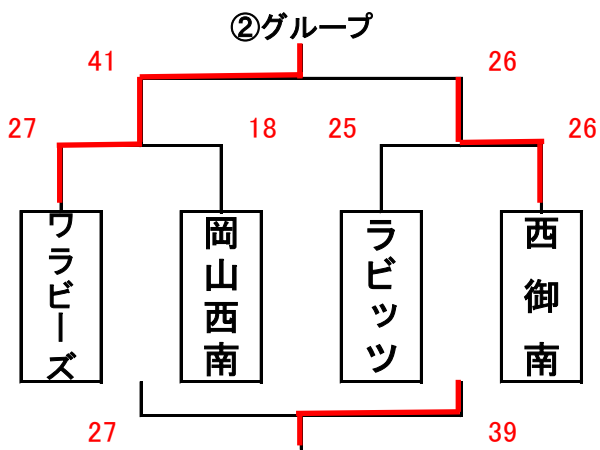

男子結果

A・Bコート=六番川水の公園体育館 C・Dコート=瀬戸町総合運動公園体育館 E・Fコート=岡山市立芳泉小学校

G・Hコート=六番川水の公園体育館 I・Jコート=御津スポーツパーク K・Lコート=岡山市立桃丘小学校

★1日目

★2日目

女子結果

A・Bコート＝六番川水の公園体育館 C・Dコート＝瀬戸町総合運動公園体育館 E・Fコート＝岡山市立芳泉小学校
 G・Hコート＝六番川水の公園体育館 I・Jコート＝御津スポーツパーク K・Lコート＝岡山市立桃丘小学校

★1日目

★2日目