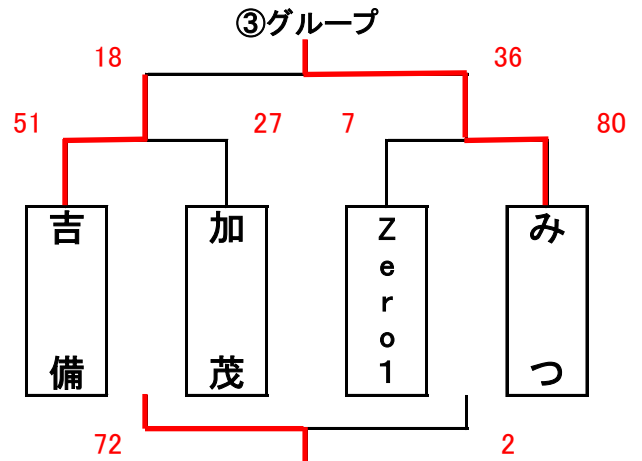

女子結果

A・Bコート＝六番川水の公園体育館 C・Dコート＝瀬戸町総合運動公園体育館 E・Fコート＝岡山市立芳泉小学校
G・Hコート＝六番川水の公園体育館 I・Jコート＝御津スポーツパーク K・Lコート＝岡山市立桃丘小学校

★1日目