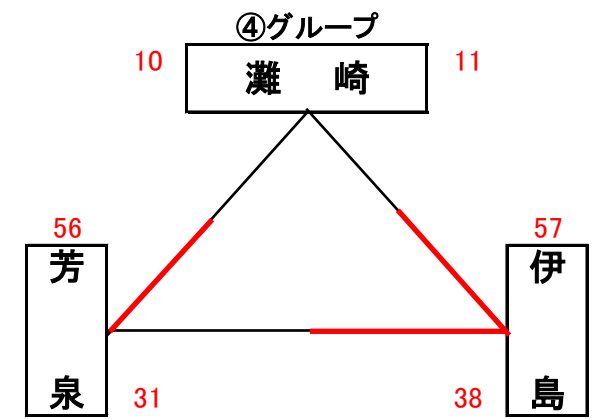

男子結果

A・Bコート=六番川水の公園体育館 C・Dコート=瀬戸町総合運動公園体育館 E・Fコート=岡山市立芳泉小学校

G・Hコート=六番川水の公園体育館 I・Jコート=御津スポーツパーク K・Lコート=岡山市立桃丘小学校

★1日目

★2日目

女子結果

A・Bコート＝六番川水の公園体育館 C・Dコート＝瀬戸町総合運動公園体育館 E・Fコート＝岡山市立芳泉小学校
 G・Hコート＝六番川水の公園体育館 I・Jコート＝御津スポーツパーク K・Lコート＝岡山市立桃丘小学校

★1日目

★2日目