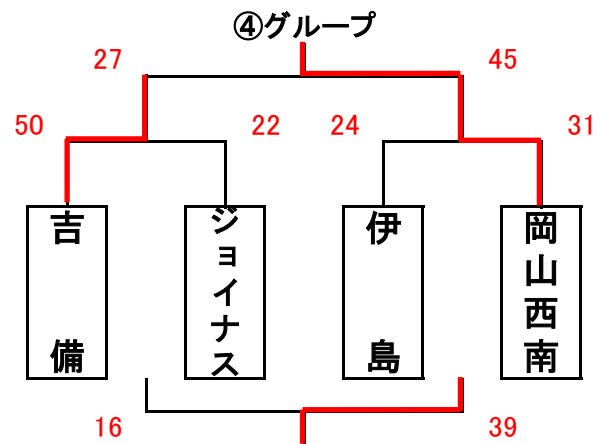

男子結果

A・Bコート=六番川水の公園体育館 C・Dコート=瀬戸町総合運動公園体育館 E・Fコート=岡山市立芳泉小学校

G・Hコート=六番川水の公園体育館 I・Jコート=御津スポーツパーク K・Lコート=岡山市立桃丘小学校

★1日目

★2日目

女子結果

A・Bコート＝六番川水の公園体育館 C・Dコート＝瀬戸町総合運動公園体育館 E・Fコート＝岡山市立芳泉小学校
 G・Hコート＝六番川水の公園体育館 I・Jコート＝御津スポーツパーク K・Lコート＝岡山市立桃丘小学校