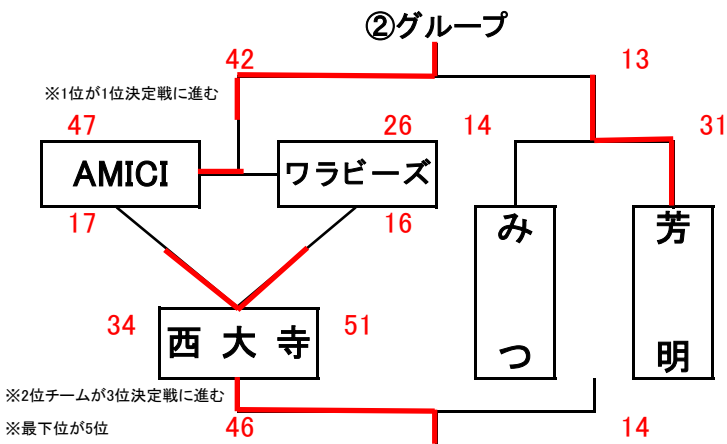

男子結果

A・Bコート=六番川水の公園体育館 C・Dコート=瀬戸町総合運動公園体育館 E・Fコート=岡山市立芳泉小学校

G・Hコート=六番川水の公園体育館 I・Jコート=御津スポーツパーク K・Lコート=岡山市立桃丘小学校

★1日目

★2日目

女子結果

A・Bコート＝六番川水の公園体育館 C・Dコート＝瀬戸町総合運動公園体育館 E・Fコート＝岡山市立芳泉小学校
 G・Hコート＝六番川水の公園体育館 I・Jコート＝御津スポーツパーク K・Lコート＝岡山市立桃丘小学校

★1日目

★2日目