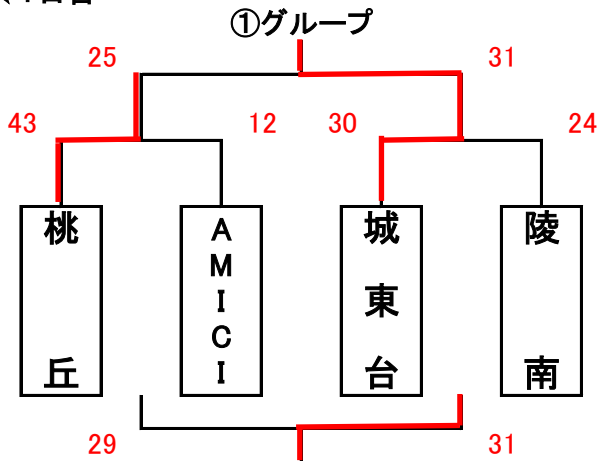

女子結果

A・Bコート＝六番川水の公園体育館 C・Dコート＝瀬戸町総合運動公園体育館 E・Fコート＝岡山市立芳泉小学校
G・Hコート＝六番川水の公園体育館 I・Jコート＝御津スポーツパーク K・Lコート＝岡山市立桃丘小学校

★1日目