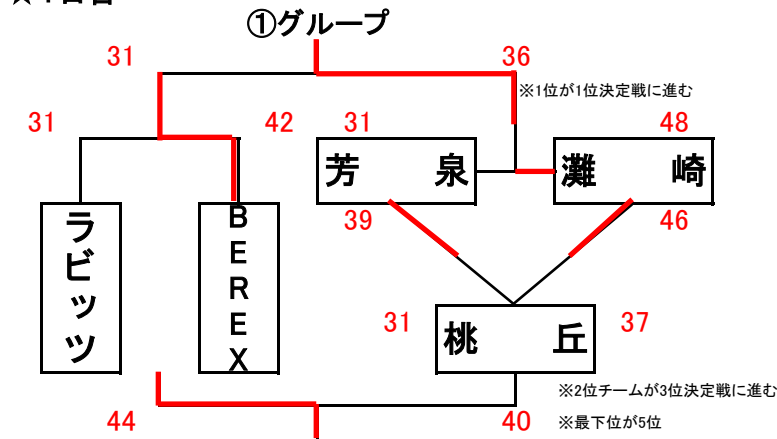

男子結果

A・Bコート=六番川水の公園体育館 C・Dコート=瀬戸町総合運動公園体育館 E・Fコート=岡山市立芳泉小学校

G・Hコート=六番川水の公園体育館 I・Jコート=御津スポーツパーク K・Lコート=岡山市立桃丘小学校

★1日目

★2日目

女子結果

A・Bコート＝六番川水の公園体育館 C・Dコート＝瀬戸町総合運動公園体育館 E・Fコート＝岡山市立芳泉小学校
 G・Hコート＝六番川水の公園体育館 I・Jコート＝御津スポーツパーク K・Lコート＝岡山市立桃丘小学校

★1日目

★2日目