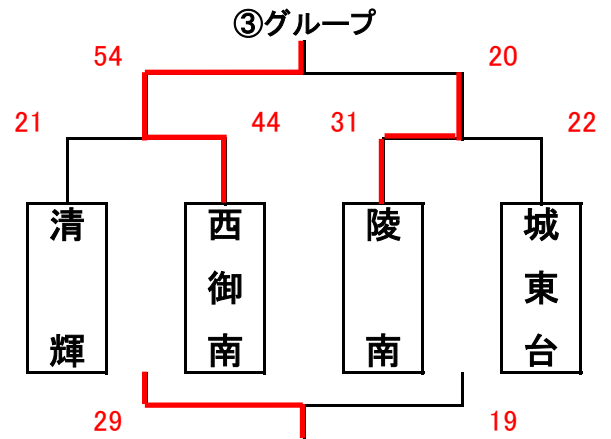

男子結果

A・Bコート=六番川水の公園体育館 C・Dコート=瀬戸町総合運動公園体育館 E・Fコート=岡山市立芳泉小学校

G・Hコート=六番川水の公園体育館 I・Jコート=御津スポーツパーク K・Lコート=岡山市立桃丘小学校

★1日目

★2日目

女子結果

A・Bコート＝六番川水の公園体育館 C・Dコート＝瀬戸町総合運動公園体育館 E・Fコート＝岡山市立芳泉小学校
 G・Hコート＝六番川水の公園体育館 I・Jコート＝御津スポーツパーク K・Lコート＝岡山市立桃丘小学校