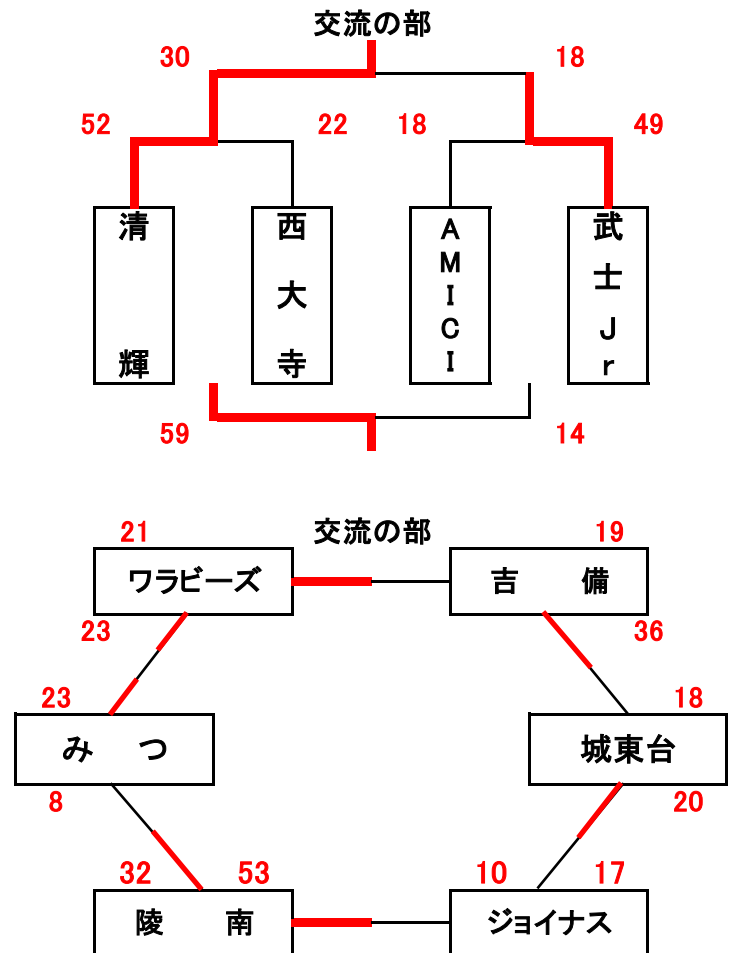

# 男子組合せ表

A・Bコート=六番川水の公園体育館 C・Dコート=瀬戸町総合運動公園体育館  
E・Fコート=芳泉小学校 G・Hコート=御津スポーツパーク

## ★1日目

## ★2日目

# 女子組合せ表

A・Bコート=六番川水の公園体育館 C・Dコート=瀬戸町総合運動公園体育館  
E・Fコート=芳泉小学校 G・Hコート=御津スポーツパーク