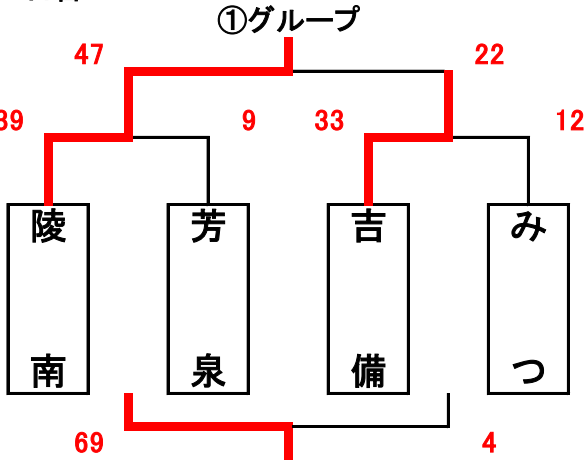

女子組合せ表

A・Bコート=六番川水の公園体育館 C・Dコート=瀬戸町総合運動公園体育館
E・Fコート=芳泉小学校 G・Hコート=御津スポーツパーク

★1日目