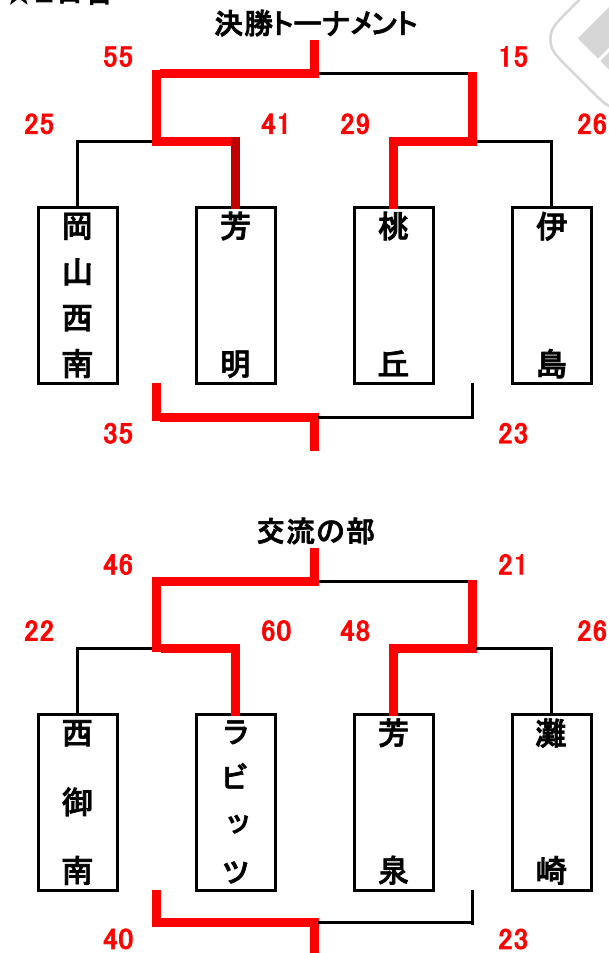

# 男子組合せ表

A・Bコート=六番川水の公園体育館 C・Dコート=瀬戸町総合運動公園体育館  
E・Fコート=芳泉小学校 G・Hコート=御津スポーツパーク

## ★1日目

## ★2日目