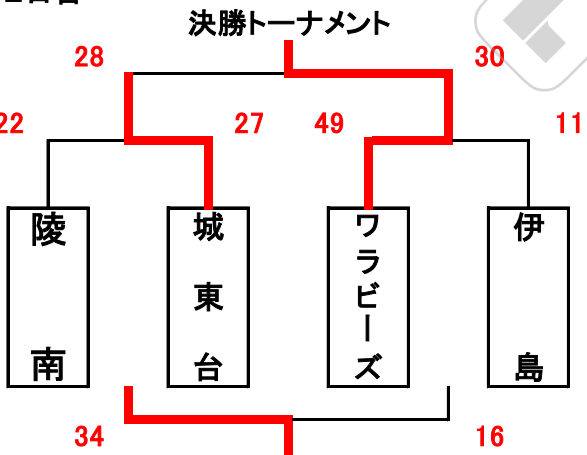

女子組合せ表

A・Bコート=六番川水の公園体育館 C・Dコート=瀬戸町総合運動公園体育館
E・Fコート=芳泉小学校 G・Hコート=御津スポーツパーク

★1日目

★2日目

qw