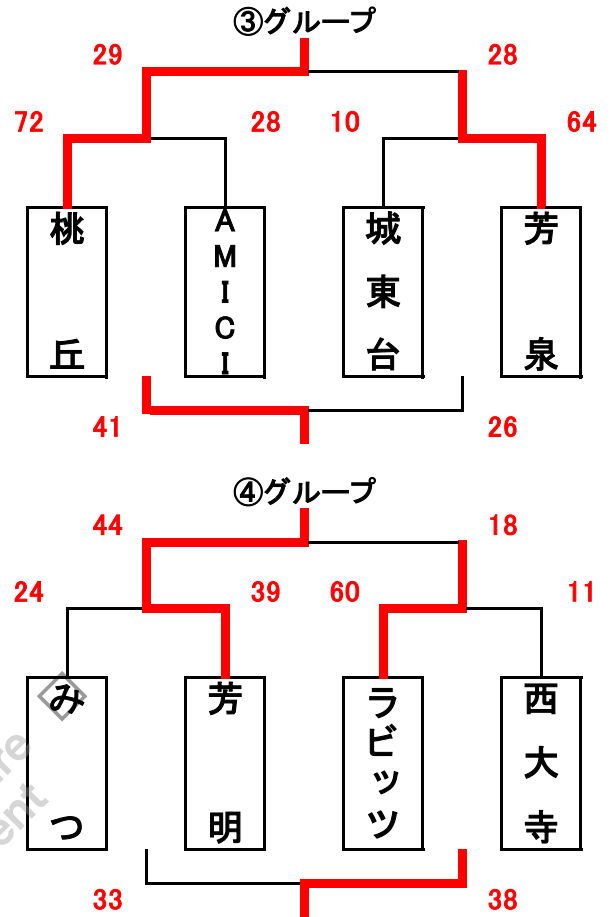

# 男子組合せ表

A・Bコート=六番川水の公園体育館 C・Dコート=瀬戸町総合運動公園体育館  
E・Fコート=芳泉小学校 G・Hコート=御津スポーツパーク

## ★1日目

## ★2日目

# 女子組合せ表

A・Bコート=六番川水の公園体育館 C・Dコート=瀬戸町総合運動公園体育館  
E・Fコート=芳泉小学校 G・Hコート=御津スポーツパーク