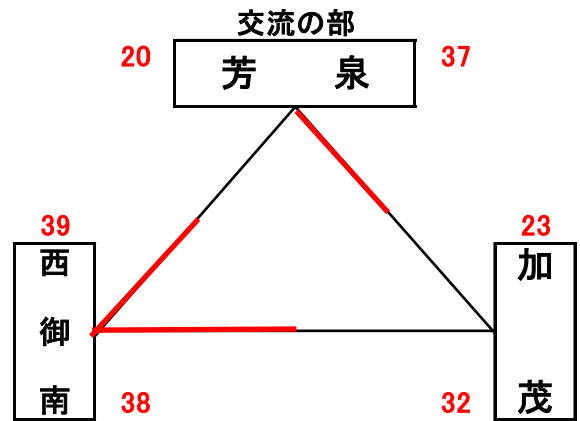

女子組合せ表

A・Bコート=六番川水の公園体育館 C・Dコート=瀬戸町総合運動公園体育館
E・Fコート=芳泉小学校 G・Hコート=御津スポーツパーク

★1日目

★2日目

qw