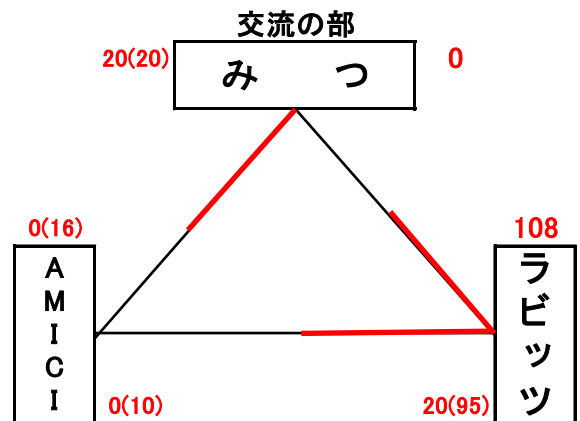

女子組合せ表

A・Bコート=六番川水の公園体育館 C・Dコート=瀬戸町総合運動公園体育館
E・Fコート=芳泉小学校 G・Hコート=御津スポーツパーク

★1日目

★2日目

qw