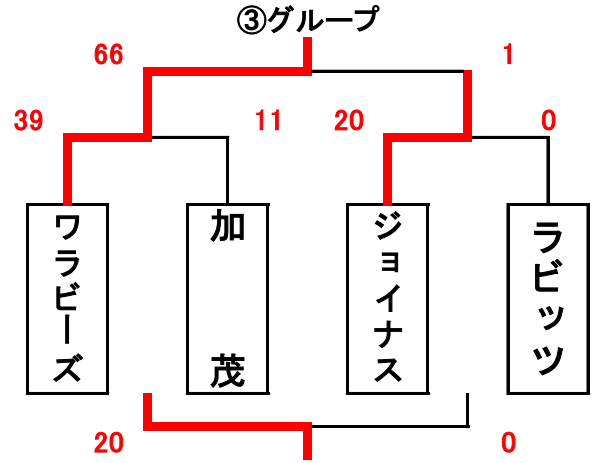

女子組合せ表

A・Bコート=六番川水の公園体育館 C・Dコート=瀬戸町総合運動公園体育館
E・Fコート=芳泉小学校 G・Hコート=御津スポーツパーク

★1日目