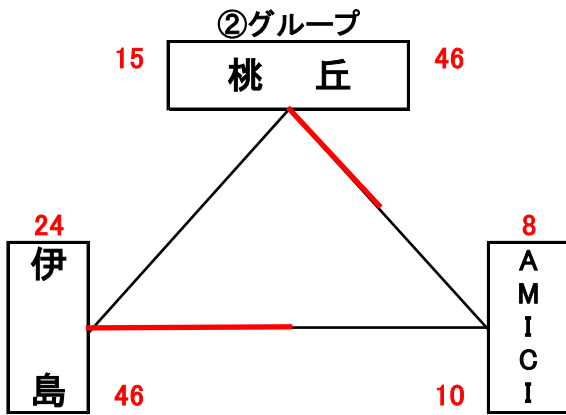

女子組合せ表

A・Bコート=六番川水の公園体育館 C・Dコート=瀬戸町総合運動公園体育館
E・Fコート=芳泉小学校 G・Hコート=御津スポーツパーク

★1日目