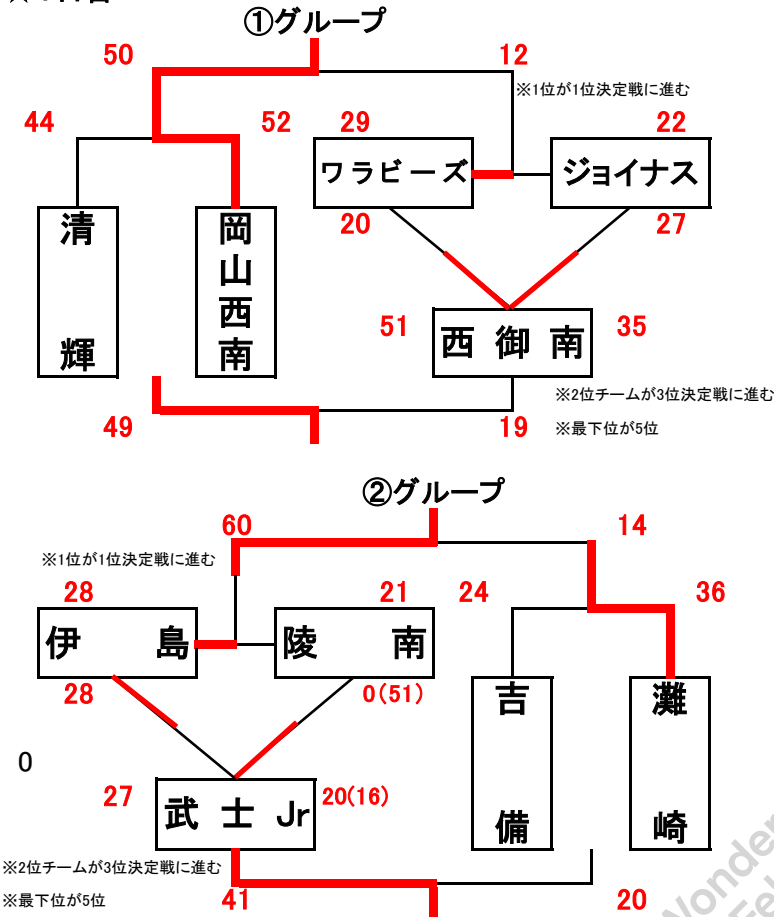

# 男子組合せ表

A・Bコート=六番川水の公園体育館 C・Dコート=瀬戸町総合運動公園体育館  
E・Fコート=芳泉小学校 G・Hコート=御津スポーツパーク

## ★1日目

## ★2日目

# 女子組合せ表

A・Bコート=六番川水の公園体育館 C・Dコート=瀬戸町総合運動公園体育館  
E・Fコート=芳泉小学校 G・Hコート=御津スポーツパーク