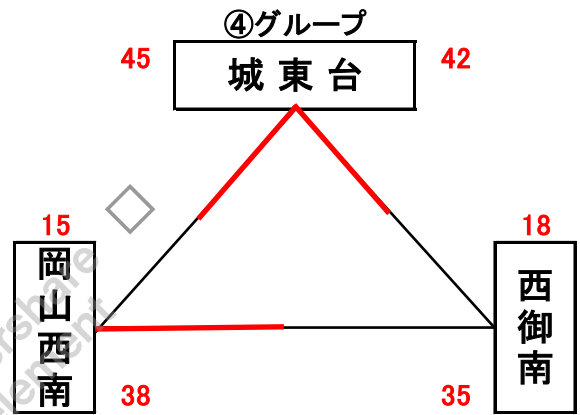

女子組合せ表

A・Bコート=六番川水の公園体育館 C・Dコート=瀬戸町総合運動公園体育館
E・Fコート=芳泉小学校 G・Hコート=御津スポーツパーク

★1日目