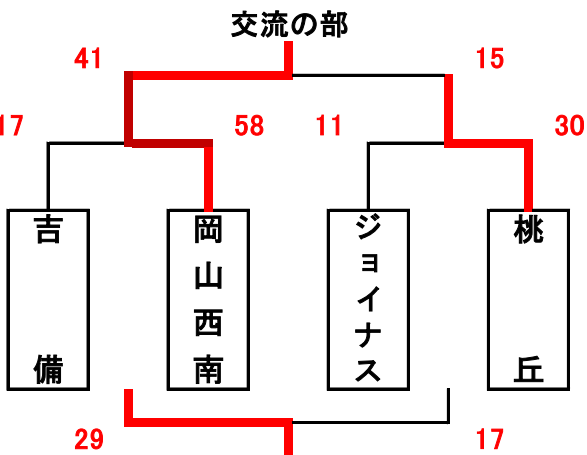

女子組合せ表

A・Bコート=六番川水の公園体育館 C・Dコート=瀬戸町総合運動公園体育館
E・Fコート=芳泉小学校 G・Hコート=御津スポーツパーク

★1日目

★2日目

qw