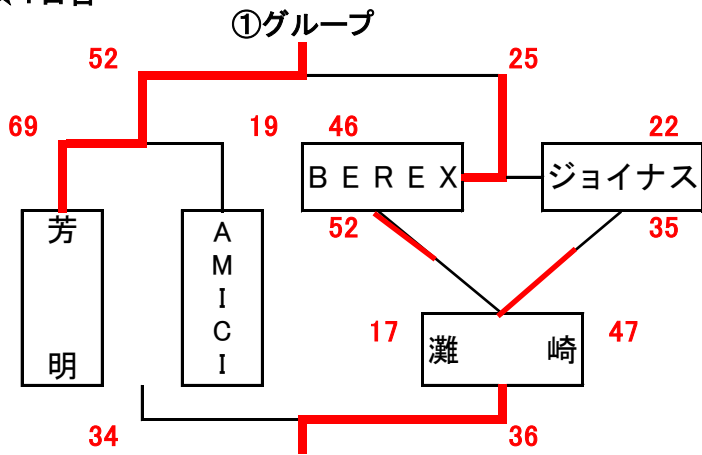

男子組合せ表 A・Bコート=六番川水の公園 C・Dコート=瀬戸町総合運動公園 E・Fコート=御津スポーツパーク

★1日目

★2日目

女子組合せ表 A・Bコート=六番川水の公園 C・Dコート=瀬戸町総合運動公園 E・Fコート=御津スポーツパーク

★1日目

★2日目