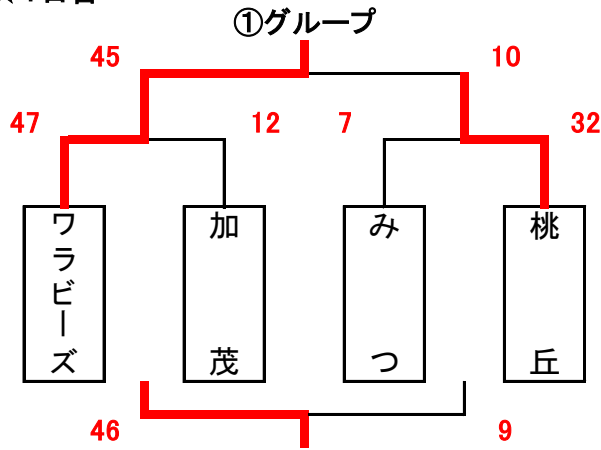

男子組合せ表 A・Bコート=六番川水の公園 C・Dコート=瀬戸町総合運動公園 E・Fコート=御津スポーツパーク

★1日目

★2日目

女子組合せ表 A・Bコート=六番川水の公園 C・Dコート=瀬戸町総合運動公園 E・Fコート=御津スポーツパーク

★1日目

★2日目