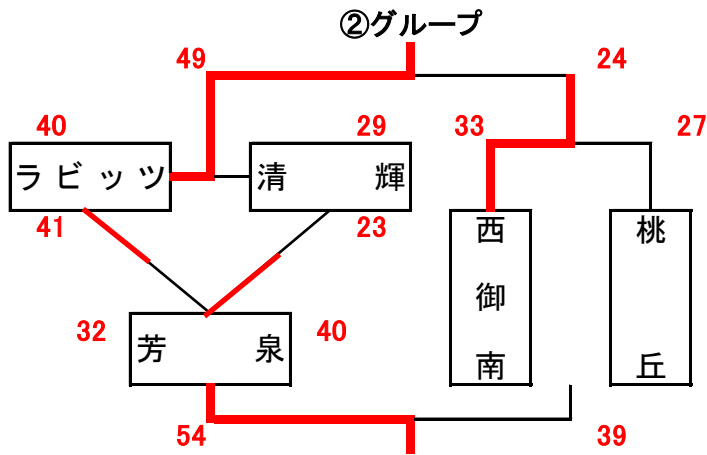

男子組合せ表 A・Bコート=六番川水の公園 C・Dコート=瀬戸町総合運動公園 E・Fコート=御津スポーツパーク

★1日目

★2日目

女子組合せ表 A・Bコート=六番川水の公園 C・Dコート=瀬戸町総合運動公園 E・Fコート=御津スポーツパーク

★1日目

★2日目