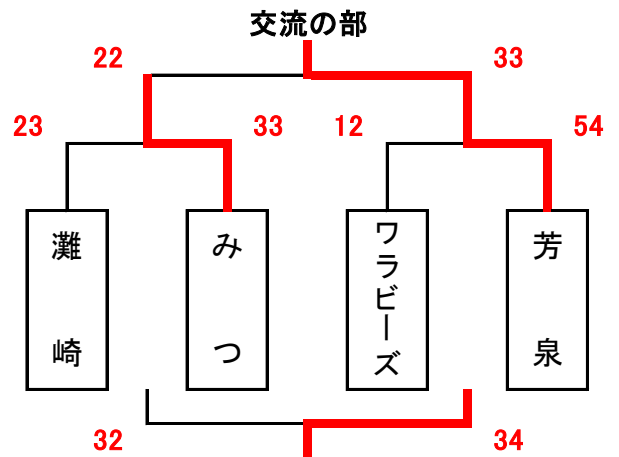

男子組合せ表 A・Bコート=六番川水の公園 C・Dコート=瀬戸町総合運動公園 E・Fコート=御津スポーツパーク

★1日目

★2日目

女子組合せ表 A・Bコート=六番川水の公園 C・Dコート=瀬戸町総合運動公園 E・Fコート=御津スポーツパーク

★1日目

★2日目