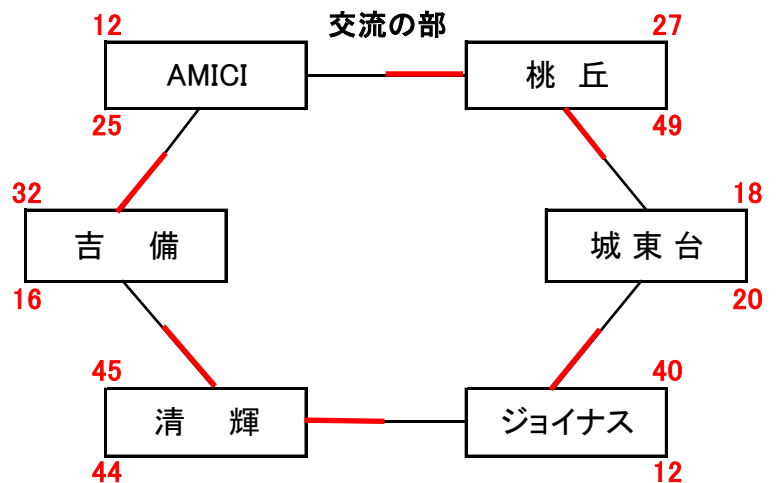

男子組合せ表 A・Bコート=六番川水の公園 C・Dコート=瀬戸町総合運動公園 E・Fコート=御津スポーツパーク

★1日目

★2日目

女子組合せ表 A・Bコート=六番川水の公園 C・Dコート=瀬戸町総合運動公園 E・Fコート=御津スポーツパーク

★1日目

★2日目