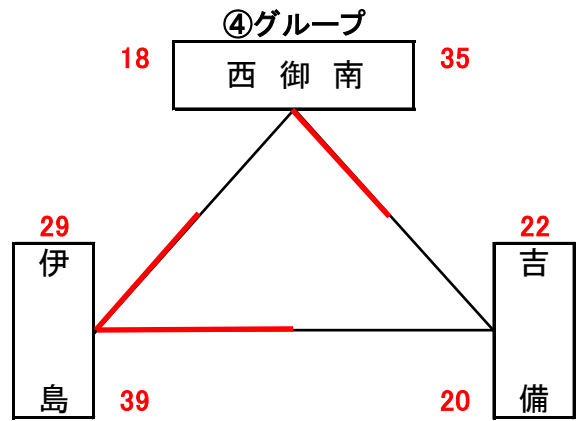

男子組合せ表 A・Bコート=六番川水の公園 C・Dコート=瀬戸町総合運動公園 E・Fコート=御津スポーツパーク

★1日目

★2日目

女子組合せ表 A・Bコート=六番川水の公園 C・Dコート=瀬戸町総合運動公園 E・Fコート=御津スポーツパーク

★1日目

★2日目