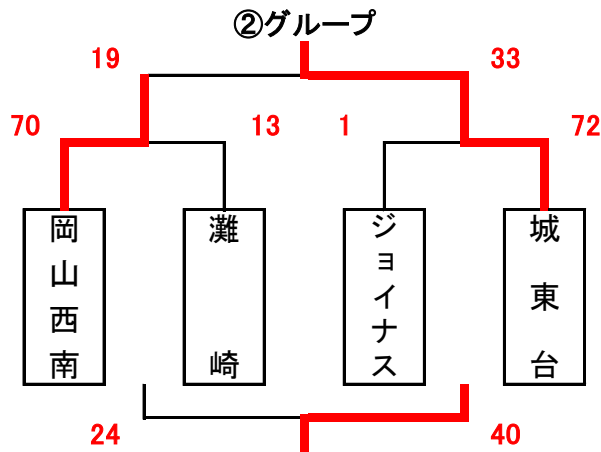

男子組合せ表 A・Bコート=六番川水の公園 C・Dコート=瀬戸町総合運動公園 E・Fコート=御津スポーツパーク

★1日目

★2日目

女子組合せ表 A・Bコート=六番川水の公園 C・Dコート=瀬戸町総合運動公園 E・Fコート=御津スポーツパーク

★1日目

★2日目