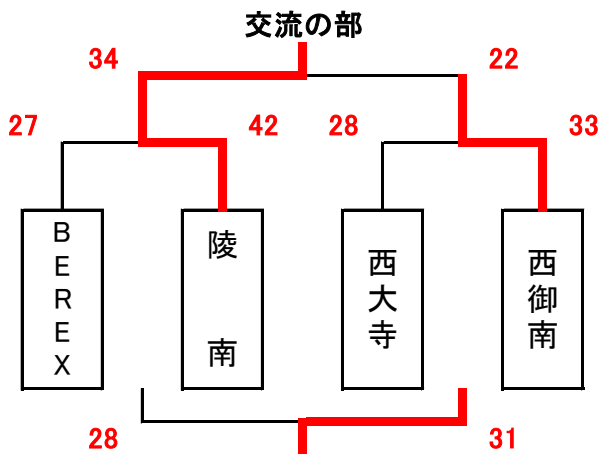

男子組合せ表 A・Bコート=六番川水の公園 C・Dコート=瀬戸町総合運動公園 E・Fコート=御津スポーツパーク

★1日目

★2日目

女子組合せ表 A・Bコート=六番川水の公園 C・Dコート=瀬戸町総合運動公園 E・Fコート=御津スポーツパーク

★1日目

★2日目