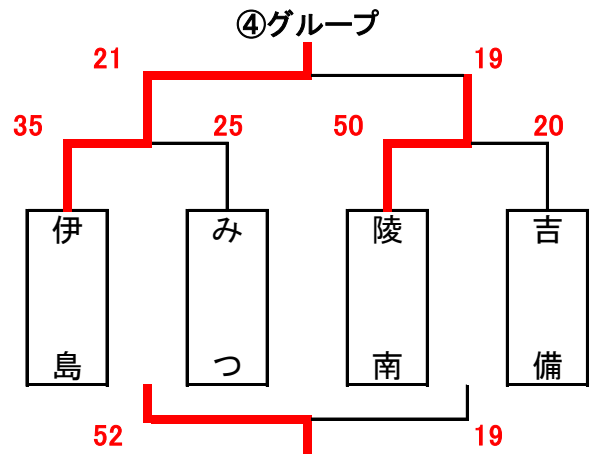

男子組合せ表 A・Bコート=六番川水の公園 C・Dコート=瀬戸町総合運動公園 E・Fコート=御津スポーツパーク

★1日目

★2日目

女子組合せ表 A・Bコート=六番川水の公園 C・Dコート=瀬戸町総合運動公園 E・Fコート=御津スポーツパーク

★1日目

★2日目