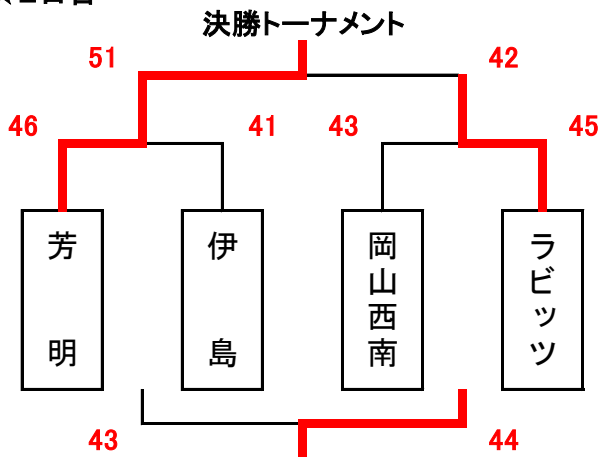

男子組合せ表 A・Bコート=六番川水の公園 C・Dコート=瀬戸町総合運動公園 E・Fコート=御津スポーツパーク

★1日目

★2日目

女子組合せ表 A・Bコート=六番川水の公園 C・Dコート=瀬戸町総合運動公園 E・Fコート=御津スポーツパーク

★1日目

★2日目