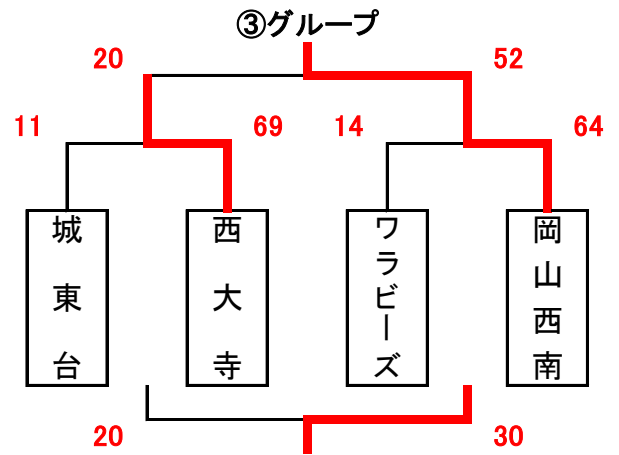

男子組合せ表 A・Bコート=六番川水の公園 C・Dコート=瀬戸町総合運動公園 E・Fコート=御津スポーツパーク

★1日目

★2日目

女子組合せ表 A・Bコート=六番川水の公園 C・Dコート=瀬戸町総合運動公園 E・Fコート=御津スポーツパーク

★1日目

★2日目