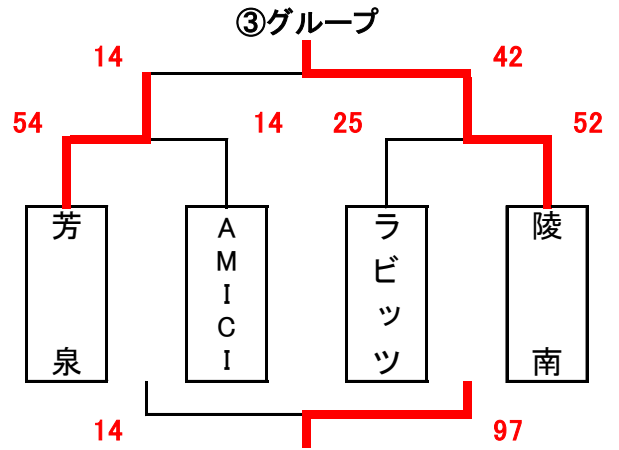

男子組合せ表 A・Bコート=六番川水の公園 C・Dコート=瀬戸町総合運動公園 E・Fコート=御津スポーツパーク

★1日目

★2日目

女子組合せ表 A・Bコート=六番川水の公園 C・Dコート=瀬戸町総合運動公園 E・Fコート=御津スポーツパーク

★1日目

★2日目