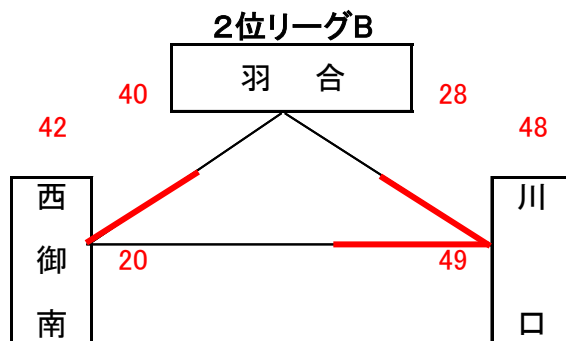

男子予選組合せ表 A・B・C・Dコート=岡山市総合文化体育館

★1日目:予選リーグ戦(第1次)

交流試合男子組合せ表 G・Hコート=六番川水の公園体育館

★3日目:交流試合

女子予選組合せ表 A・B・C・Dコート=岡山市総合文化体育館

★1日目:予選リーグ戦(第1次)

交流試合女子組合せ表 G・Hコート=六番川水の公園体育館

★3日目:交流試合

男子決勝リーグ組合せ表 A・B・C・Dコート=岡山市総合文化体育館 E・Fコート=御津スポーツパーク

★2日目:順位リーグ戦(第2次)

★2日目:順位決定戦

女子決勝リーグ組合せ表 A・B・C・Dコート=岡山市総合文化体育館 E・Fコート=御津スポーツパーク

★2日目:順位リーグ戦(第2次)

★2日目:順位決定戦