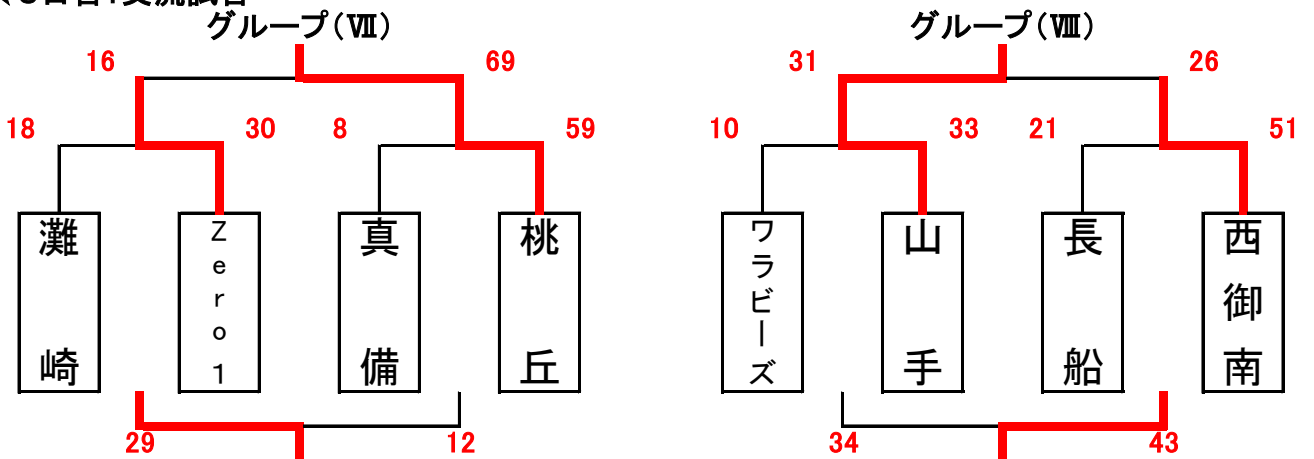

男子予選組合せ表 A・B・C・Dコート=岡山市総合文化体育館

★1日目:予選リーグ戦(第1次)

交流試合男子組合せ表 G・Hコート=六番川水の公園体育館

★3日目:交流試合

女子予選組合せ表 A・B・C・Dコート=岡山市総合文化体育館

★1日目:予選リーグ戦(第1次)

交流試合女子組合せ表 G・Hコート=六番川水の公園体育館

★3日目:交流試合

男子決勝リーグ組合せ表 A・B・C・Dコート=岡山市総合文化体育館 E・Fコート=御津スポーツパーク

★2日目:順位リーグ戦(第2次)

★2日目:順位決定戦

女子決勝リーグ組合せ表 A・B・C・Dコート=岡山市総合文化体育館 E・Fコート=御津スポーツパーク

★2日目:順位リーグ戦(第2次)

★2日目:順位決定戦