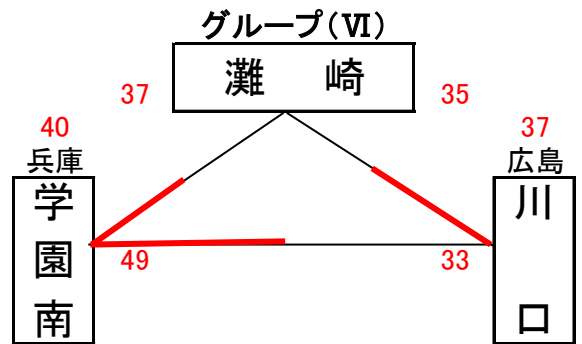

男子予選組合せ表 A・B・C・Dコート=岡山市総合文化体育館

★1日目:予選リーグ戦(第1次)

交流試合男子組合せ表 G・Hコート=六番川水の公園体育館

★3日目:交流試合

女子予選組合せ表 A・B・C・Dコート=岡山市総合文化体育館

★1日目:予選リーグ戦(第1次)

交流試合女子組合せ表 G・Hコート=六番川水の公園体育館

★3日目:交流試合

男子決勝リーグ組合せ表 A・B・C・Dコート=岡山市総合文化体育館 E・Fコート=御津スポーツパーク

★2日目:順位リーグ戦(第2次)

★2日目:順位決定戦

女子決勝リーグ組合せ表 A・B・C・Dコート=岡山市総合文化体育館 E・Fコート=御津スポーツパーク

★2日目:順位リーグ戦(第2次)

★2日目:順位決定戦