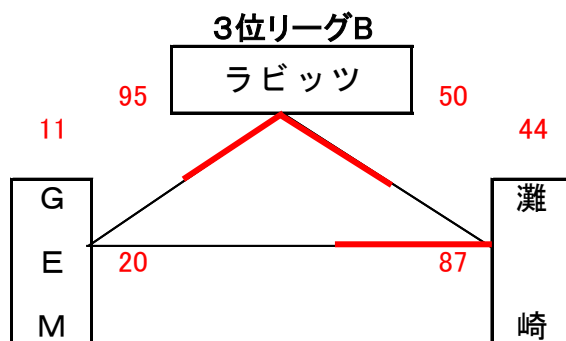

男子予選組合せ表 A・B・C・Dコート=岡山市総合文化体育館

★1日目:予選リーグ戦(第1次)

交流試合男子組合せ表 G・Hコート=六番川水の公園体育館

★3日目:交流試合

女子予選組合せ表 A・B・C・Dコート=岡山市総合文化体育館

★1日目:予選リーグ戦(第1次)

交流試合女子組合せ表 G・Hコート=六番川水の公園体育館

★3日目:交流試合

男子決勝リーグ組合せ表 A・B・C・Dコート=岡山市総合文化体育館 E・Fコート=御津スポーツパーク

★2日目:順位リーグ戦(第2次)

★2日目:順位決定戦

女子決勝リーグ組合せ表 A・B・C・Dコート=岡山市総合文化体育館 E・Fコート=御津スポーツパーク

★2日目:順位リーグ戦(第2次)

★2日目:順位決定戦