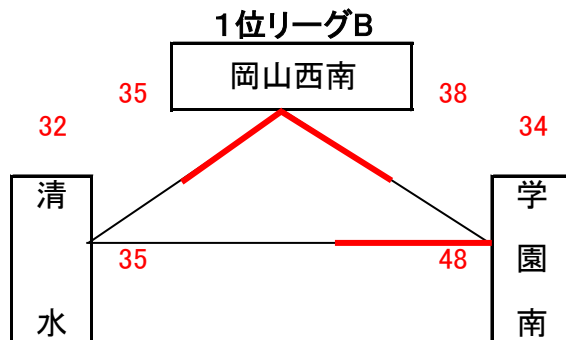

男子予選組合せ表 A・B・C・Dコート=岡山市総合文化体育館

★1日目:予選リーグ戦(第1次)

交流試合男子組合せ表 G・Hコート=六番川水の公園体育館

★3日目:交流試合

女子予選組合せ表 A・B・C・Dコート=岡山市総合文化体育館

★1日目:予選リーグ戦(第1次)

交流試合女子組合せ表 G・Hコート=六番川水の公園体育館

★3日目:交流試合

男子決勝リーグ組合せ表 A・B・C・Dコート=岡山市総合文化体育館 E・Fコート=御津スポーツパーク

★2日目:順位リーグ戦(第2次)

★2日目:順位決定戦

女子決勝リーグ組合せ表 A・B・C・Dコート=岡山市総合文化体育館 E・Fコート=御津スポーツパーク

★2日目:順位リーグ戦(第2次)

★2日目:順位決定戦