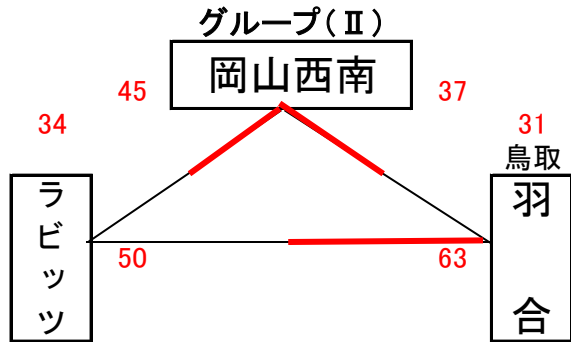

男子予選組合せ表 A・B・C・Dコート=岡山市総合文化体育館

★1日目:予選リーグ戦(第1次)

交流試合男子組合せ表 G・Hコート=六番川水の公園体育館

★3日目:交流試合

女子予選組合せ表 A・B・C・Dコート=岡山市総合文化体育館

★1日目:予選リーグ戦(第1次)

交流試合女子組合せ表 G・Hコート=六番川水の公園体育館

★3日目:交流試合

男子決勝リーグ組合せ表 A・B・C・Dコート=岡山市総合文化体育館 E・Fコート=御津スポーツパーク

★2日目:順位リーグ戦(第2次)

★2日目:順位決定戦

女子決勝リーグ組合せ表 A・B・C・Dコート=岡山市総合文化体育館 E・Fコート=御津スポーツパーク

★2日目:順位リーグ戦(第2次)

★2日目:順位決定戦