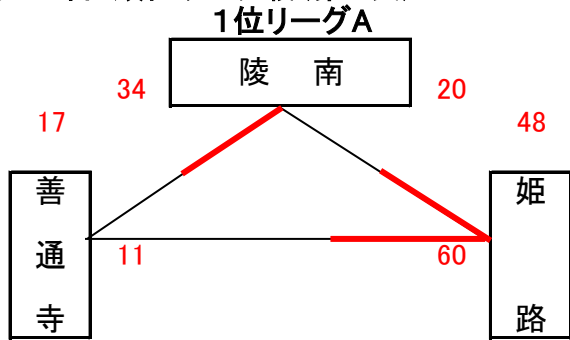

男子予選組合せ表 A・B・C・Dコート=岡山市総合文化体育館

★1日目:予選リーグ戦(第1次)

交流試合男子組合せ表 G・Hコート=六番川水の公園体育館

★3日目:交流試合

女子予選組合せ表 A・B・C・Dコート=岡山市総合文化体育館

★1日目:予選リーグ戦(第1次)

交流試合女子組合せ表 G・Hコート=六番川水の公園体育館

★3日目:交流試合

男子決勝リーグ組合せ表 A・B・C・Dコート=岡山市総合文化体育館 E・Fコート=御津スポーツパーク

★2日目:順位リーグ戦(第2次)

★2日目:順位決定戦

女子決勝リーグ組合せ表 A・B・C・Dコート=岡山市総合文化体育館 E・Fコート=御津スポーツパーク

★2日目:順位リーグ戦(第2次)

★2日目:順位決定戦