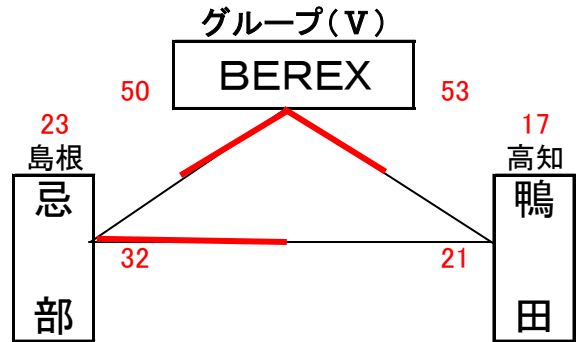

男子予選組合せ表 A・B・C・Dコート=岡山市総合文化体育館

★1日目:予選リーグ戦(第1次)

交流試合男子組合せ表 G・Hコート=六番川水の公園体育館

★3日目:交流試合

女子予選組合せ表 A・B・C・Dコート=岡山市総合文化体育館

★1日目:予選リーグ戦(第1次)

交流試合女子組合せ表 G・Hコート=六番川水の公園体育館

★3日目:交流試合

男子決勝リーグ組合せ表 A・B・C・Dコート=岡山市総合文化体育館 E・Fコート=御津スポーツパーク

★2日目:順位リーグ戦(第2次)

★2日目:順位決定戦

女子決勝リーグ組合せ表 A・B・C・Dコート=岡山市総合文化体育館 E・Fコート=御津スポーツパーク

★2日目:順位リーグ戦(第2次)

★2日目:順位決定戦