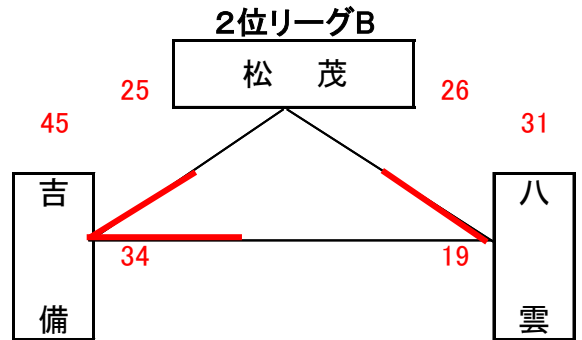

男子予選組合せ表 A・B・C・Dコート=岡山市総合文化体育館

★1日目:予選リーグ戦(第1次)

交流試合男子組合せ表 G・Hコート=六番川水の公園体育館

★3日目:交流試合

女子予選組合せ表 A・B・C・Dコート=岡山市総合文化体育館

★1日目:予選リーグ戦(第1次)

交流試合女子組合せ表 G・Hコート=六番川水の公園体育館

★3日目:交流試合

男子決勝リーグ組合せ表 A・B・C・Dコート=岡山市総合文化体育館 E・Fコート=御津スポーツパーク

★2日目:順位リーグ戦(第2次)

★2日目:順位決定戦

女子決勝リーグ組合せ表 A・B・C・Dコート=岡山市総合文化体育館 E・Fコート=御津スポーツパーク

★2日目:順位リーグ戦(第2次)

★2日目:順位決定戦