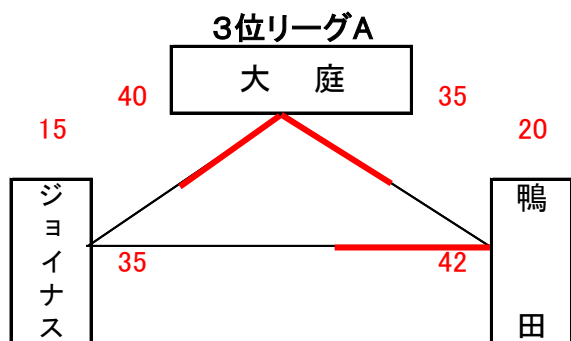

男子予選組合せ表 A・B・C・Dコート=岡山市総合文化体育館

★1日目:予選リーグ戦(第1次)

交流試合男子組合せ表 G・Hコート=六番川水の公園体育館

★3日目:交流試合

女子予選組合せ表 A・B・C・Dコート=岡山市総合文化体育館

★1日目:予選リーグ戦(第1次)

交流試合女子組合せ表 G・Hコート=六番川水の公園体育館

★3日目:交流試合

男子決勝リーグ組合せ表 A・B・C・Dコート=岡山市総合文化体育館 E・Fコート=御津スポーツパーク

★2日目:順位リーグ戦(第2次)

★2日目:順位決定戦

女子決勝リーグ組合せ表 A・B・C・Dコート=岡山市総合文化体育館 E・Fコート=御津スポーツパーク

★2日目:順位リーグ戦(第2次)

★2日目:順位決定戦