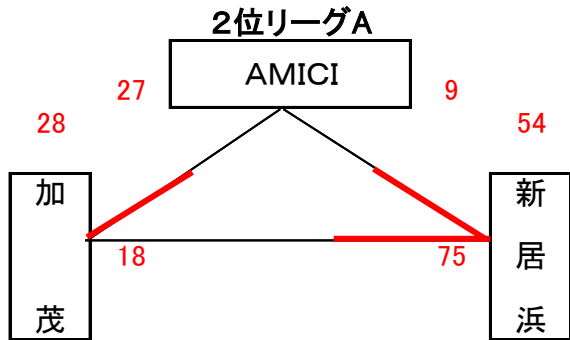

男子予選組合せ表 A・B・C・Dコート=岡山市総合文化体育館

★1日目:予選リーグ戦(第1次)

交流試合男子組合せ表 G・Hコート=六番川水の公園体育館

★3日目:交流試合

女子予選組合せ表 A・B・C・Dコート=岡山市総合文化体育館

★1日目:予選リーグ戦(第1次)

交流試合女子組合せ表 G・Hコート=六番川水の公園体育館

★3日目:交流試合

男子決勝リーグ組合せ表 A・B・C・Dコート=岡山市総合文化体育館 E・Fコート=御津スポーツパーク

★2日目:順位リーグ戦(第2次)

★2日目:順位決定戦

女子決勝リーグ組合せ表 A・B・C・Dコート=岡山市総合文化体育館 E・Fコート=御津スポーツパーク

★2日目:順位リーグ戦(第2次)

★2日目:順位決定戦