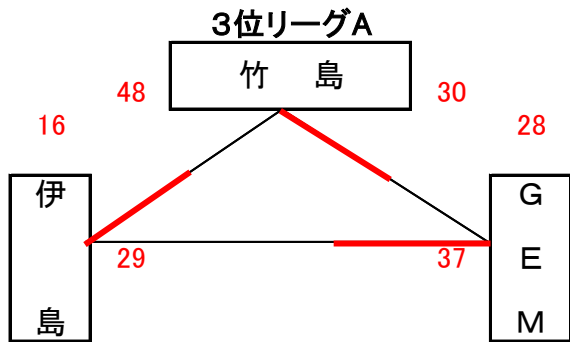

男子予選組合せ表 A・B・C・Dコート=岡山市総合文化体育館

★1日目:予選リーグ戦(第1次)

交流試合男子組合せ表 G・Hコート=六番川水の公園体育館

★3日目:交流試合

女子予選組合せ表 A・B・C・Dコート=岡山市総合文化体育館

★1日目:予選リーグ戦(第1次)

交流試合女子組合せ表 G・Hコート=六番川水の公園体育館

★3日目:交流試合

男子決勝リーグ組合せ表 A・B・C・Dコート=岡山市総合文化体育館 E・Fコート=御津スポーツパーク

★2日目:順位リーグ戦(第2次)

★2日目:順位決定戦

女子決勝リーグ組合せ表 A・B・C・Dコート=岡山市総合文化体育館 E・Fコート=御津スポーツパーク

★2日目:順位リーグ戦(第2次)

★2日目:順位決定戦