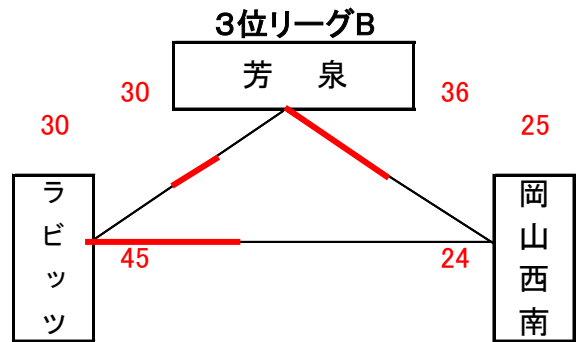

男子予選組合せ表 A・B・C・Dコート=岡山市総合文化体育館

★1日目:予選リーグ戦(第1次)

交流試合男子組合せ表 G・Hコート=六番川水の公園体育館

★3日目:交流試合

女子予選組合せ表 A・B・C・Dコート=岡山市総合文化体育館

★1日目:予選リーグ戦(第1次)

交流試合女子組合せ表 G・Hコート=六番川水の公園体育館

★3日目:交流試合

男子決勝リーグ組合せ表 A・B・C・Dコート=岡山市総合文化体育館 E・Fコート=御津スポーツパーク

★2日目:順位リーグ戦(第2次)

★2日目:順位決定戦

女子決勝リーグ組合せ表 A・B・C・Dコート=岡山市総合文化体育館 E・Fコート=御津スポーツパーク

★2日目:順位リーグ戦(第2次)

★2日目:順位決定戦