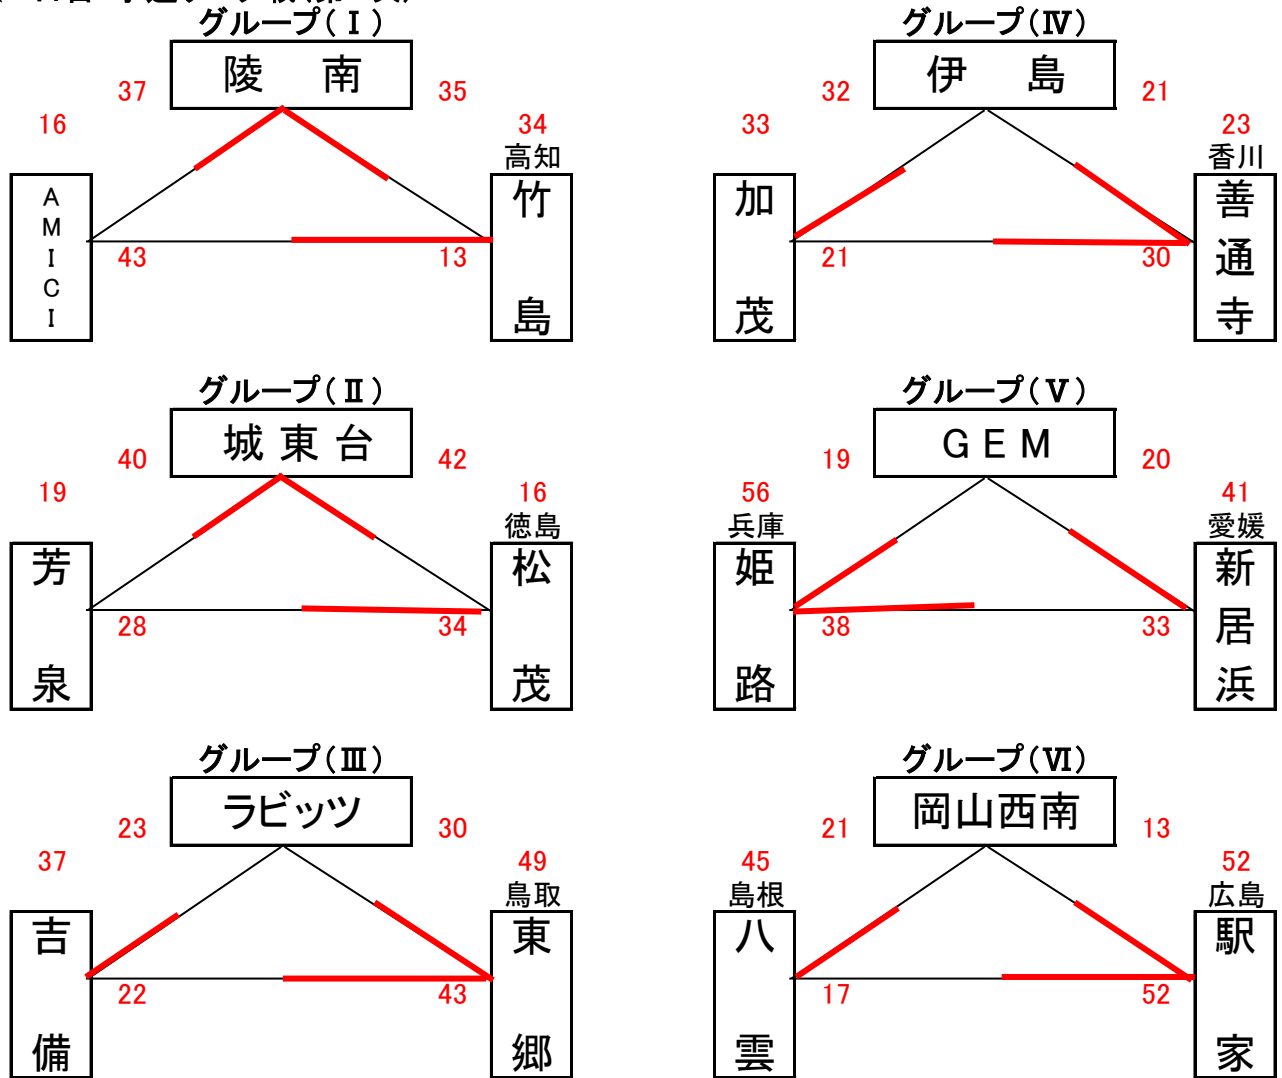

男子予選組合せ表 A・B・C・Dコート=岡山市総合文化体育館

★1日目:予選リーグ戦(第1次)

交流試合男子組合せ表 G・Hコート=六番川水の公園体育館

★3日目:交流試合

女子予選組合せ表 A・B・C・Dコート=岡山市総合文化体育館

★1日目:予選リーグ戦(第1次)

交流試合女子組合せ表 G・Hコート=六番川水の公園体育館

★3日目:交流試合

男子決勝リーグ組合せ表 A・B・C・Dコート=岡山市総合文化体育館 E・Fコート=御津スポーツパーク

★2日目:順位リーグ戦(第2次)

★2日目:順位決定戦

女子決勝リーグ組合せ表 A・B・C・Dコート=岡山市総合文化体育館 E・Fコート=御津スポーツパーク

★2日目:順位リーグ戦(第2次)

★2日目:順位決定戦