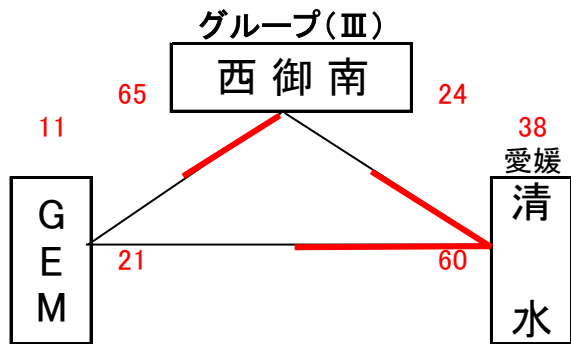

男子予選組合せ表 A・B・C・Dコート=岡山市総合文化体育館

★1日目:予選リーグ戦(第1次)

交流試合男子組合せ表 G・Hコート=六番川水の公園体育館

★3日目:交流試合

女子予選組合せ表 A・B・C・Dコート=岡山市総合文化体育館

★1日目:予選リーグ戦(第1次)

交流試合女子組合せ表 G・Hコート=六番川水の公園体育館

★3日目:交流試合

男子決勝リーグ組合せ表 A・B・C・Dコート=岡山市総合文化体育館 E・Fコート=御津スポーツパーク

★2日目:順位リーグ戦(第2次)

★2日目:順位決定戦

女子決勝リーグ組合せ表 A・B・C・Dコート=岡山市総合文化体育館 E・Fコート=御津スポーツパーク

★2日目:順位リーグ戦(第2次)

★2日目:順位決定戦