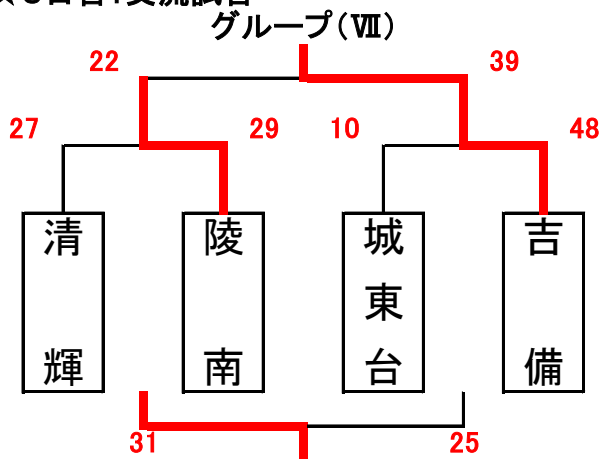

男子予選組合せ表 A・B・C・Dコート=岡山市総合文化体育館

★1日目:予選リーグ戦(第1次)

交流試合男子組合せ表 G・Hコート=六番川水の公園体育館

★3日目:交流試合

女子予選組合せ表 A・B・C・Dコート=岡山市総合文化体育館

★1日目:予選リーグ戦(第1次)

交流試合女子組合せ表 G・Hコート=六番川水の公園体育館

★3日目:交流試合

男子決勝リーグ組合せ表 A・B・C・Dコート=岡山市総合文化体育館 E・Fコート=御津スポーツパーク

★2日目:順位リーグ戦(第2次)

★2日目:順位決定戦

女子決勝リーグ組合せ表 A・B・C・Dコート=岡山市総合文化体育館 E・Fコート=御津スポーツパーク

★2日目:順位リーグ戦(第2次)

★2日目:順位決定戦