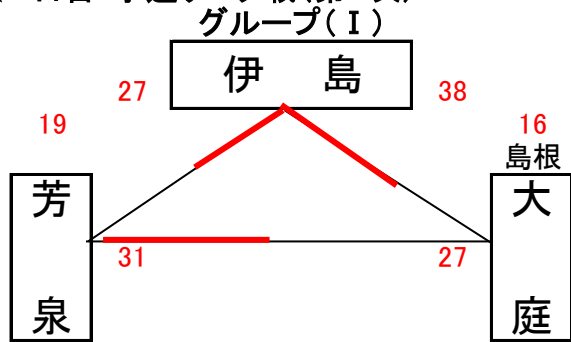

男子予選組合せ表 A・B・C・Dコート=岡山市総合文化体育館

★1日目:予選リーグ戦(第1次)

交流試合男子組合せ表 G・Hコート=六番川水の公園体育館

★3日目:交流試合

女子予選組合せ表 A・B・C・Dコート=岡山市総合文化体育館

★1日目:予選リーグ戦(第1次)

交流試合女子組合せ表 G・Hコート=六番川水の公園体育館

★3日目:交流試合

男子決勝リーグ組合せ表 A・B・C・Dコート=岡山市総合文化体育館 E・Fコート=御津スポーツパーク

★2日目:順位リーグ戦(第2次)

★2日目:順位決定戦

女子決勝リーグ組合せ表 A・B・C・Dコート=岡山市総合文化体育館 E・Fコート=御津スポーツパーク

★2日目:順位リーグ戦(第2次)

★2日目:順位決定戦