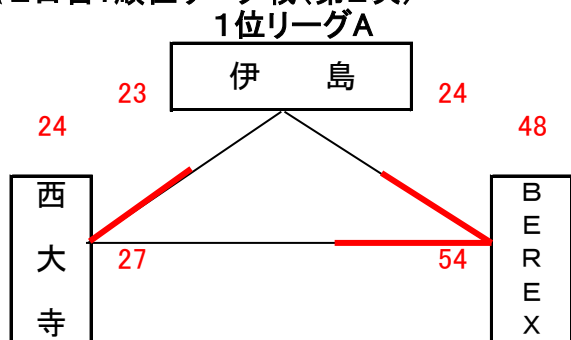

男子予選組合せ表 A・B・C・Dコート=岡山市総合文化体育館

★1日目:予選リーグ戦(第1次)

交流試合男子組合せ表 G・Hコート=六番川水の公園体育館

★3日目:交流試合

女子予選組合せ表 A・B・C・Dコート=岡山市総合文化体育館

★1日目:予選リーグ戦(第1次)

交流試合女子組合せ表 G・Hコート=六番川水の公園体育館

★3日目:交流試合

男子決勝リーグ組合せ表 A・B・C・Dコート=岡山市総合文化体育館 E・Fコート=御津スポーツパーク

★2日目:順位リーグ戦(第2次)

★2日目:順位決定戦

女子決勝リーグ組合せ表 A・B・C・Dコート=岡山市総合文化体育館 E・Fコート=御津スポーツパーク

★2日目:順位リーグ戦(第2次)

★2日目:順位決定戦