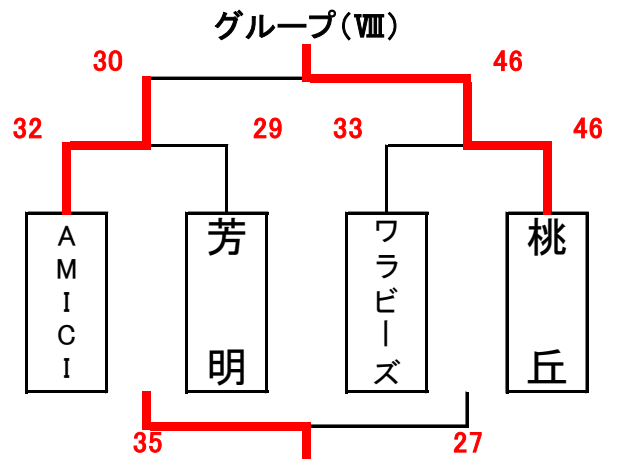

男子予選組合せ表 A・B・C・Dコート=岡山市総合文化体育館

★1日目:予選リーグ戦(第1次)

交流試合男子組合せ表 G・Hコート=六番川水の公園体育館

★3日目:交流試合

女子予選組合せ表 A・B・C・Dコート=岡山市総合文化体育館

★1日目:予選リーグ戦(第1次)

交流試合女子組合せ表 G・Hコート=六番川水の公園体育館

★3日目:交流試合

男子決勝リーグ組合せ表 A・B・C・Dコート=岡山市総合文化体育館 E・Fコート=御津スポーツパーク

★2日目:順位リーグ戦(第2次)

★2日目:順位決定戦

女子決勝リーグ組合せ表 A・B・C・Dコート=岡山市総合文化体育館 E・Fコート=御津スポーツパーク

★2日目:順位リーグ戦(第2次)

★2日目:順位決定戦