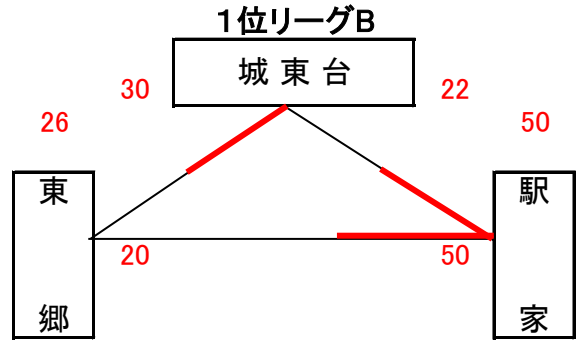

男子予選組合せ表 A・B・C・Dコート=岡山市総合文化体育館

★1日目:予選リーグ戦(第1次)

交流試合男子組合せ表 G・Hコート=六番川水の公園体育館

★3日目:交流試合

女子予選組合せ表 A・B・C・Dコート=岡山市総合文化体育館

★1日目:予選リーグ戦(第1次)

交流試合女子組合せ表 G・Hコート=六番川水の公園体育館

★3日目:交流試合

男子決勝リーグ組合せ表 A・B・C・Dコート=岡山市総合文化体育館 E・Fコート=御津スポーツパーク

★2日目:順位リーグ戦(第2次)

★2日目:順位決定戦

女子決勝リーグ組合せ表 A・B・C・Dコート=岡山市総合文化体育館 E・Fコート=御津スポーツパーク

★2日目:順位リーグ戦(第2次)

★2日目:順位決定戦