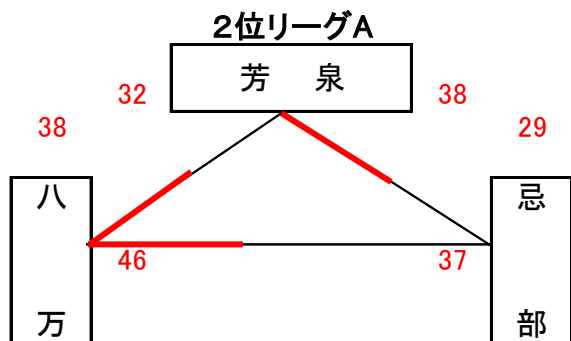

男子予選組合せ表 A・B・C・Dコート=岡山市総合文化体育館

★1日目:予選リーグ戦(第1次)

交流試合男子組合せ表 G・Hコート=六番川水の公園体育館

★3日目:交流試合

女子予選組合せ表 A・B・C・Dコート=岡山市総合文化体育館

★1日目:予選リーグ戦(第1次)

交流試合女子組合せ表 G・Hコート=六番川水の公園体育館

★3日目:交流試合

男子決勝リーグ組合せ表 A・B・C・Dコート=岡山市総合文化体育館 E・Fコート=御津スポーツパーク

★2日目:順位リーグ戦(第2次)

★2日目:順位決定戦

女子決勝リーグ組合せ表 A・B・C・Dコート=岡山市総合文化体育館 E・Fコート=御津スポーツパーク

★2日目:順位リーグ戦(第2次)

★2日目:順位決定戦