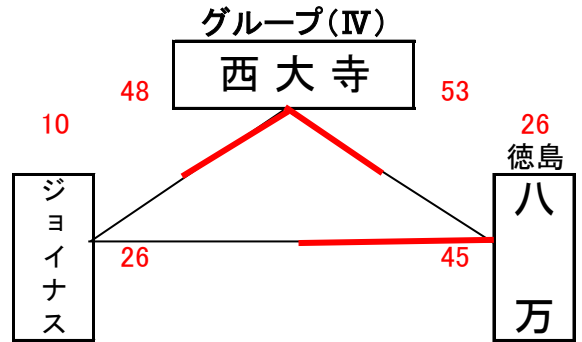

男子予選組合せ表 A・B・C・Dコート=岡山市総合文化体育館

★1日目:予選リーグ戦(第1次)

交流試合男子組合せ表 G・Hコート=六番川水の公園体育館

★3日目:交流試合

女子予選組合せ表 A・B・C・Dコート=岡山市総合文化体育館

★1日目:予選リーグ戦(第1次)

交流試合女子組合せ表 G・Hコート=六番川水の公園体育館

★3日目:交流試合

男子決勝リーグ組合せ表 A・B・C・Dコート=岡山市総合文化体育館 E・Fコート=御津スポーツパーク

★2日目:順位リーグ戦(第2次)

★2日目:順位決定戦

女子決勝リーグ組合せ表 A・B・C・Dコート=岡山市総合文化体育館 E・Fコート=御津スポーツパーク

★2日目:順位リーグ戦(第2次)

★2日目:順位決定戦