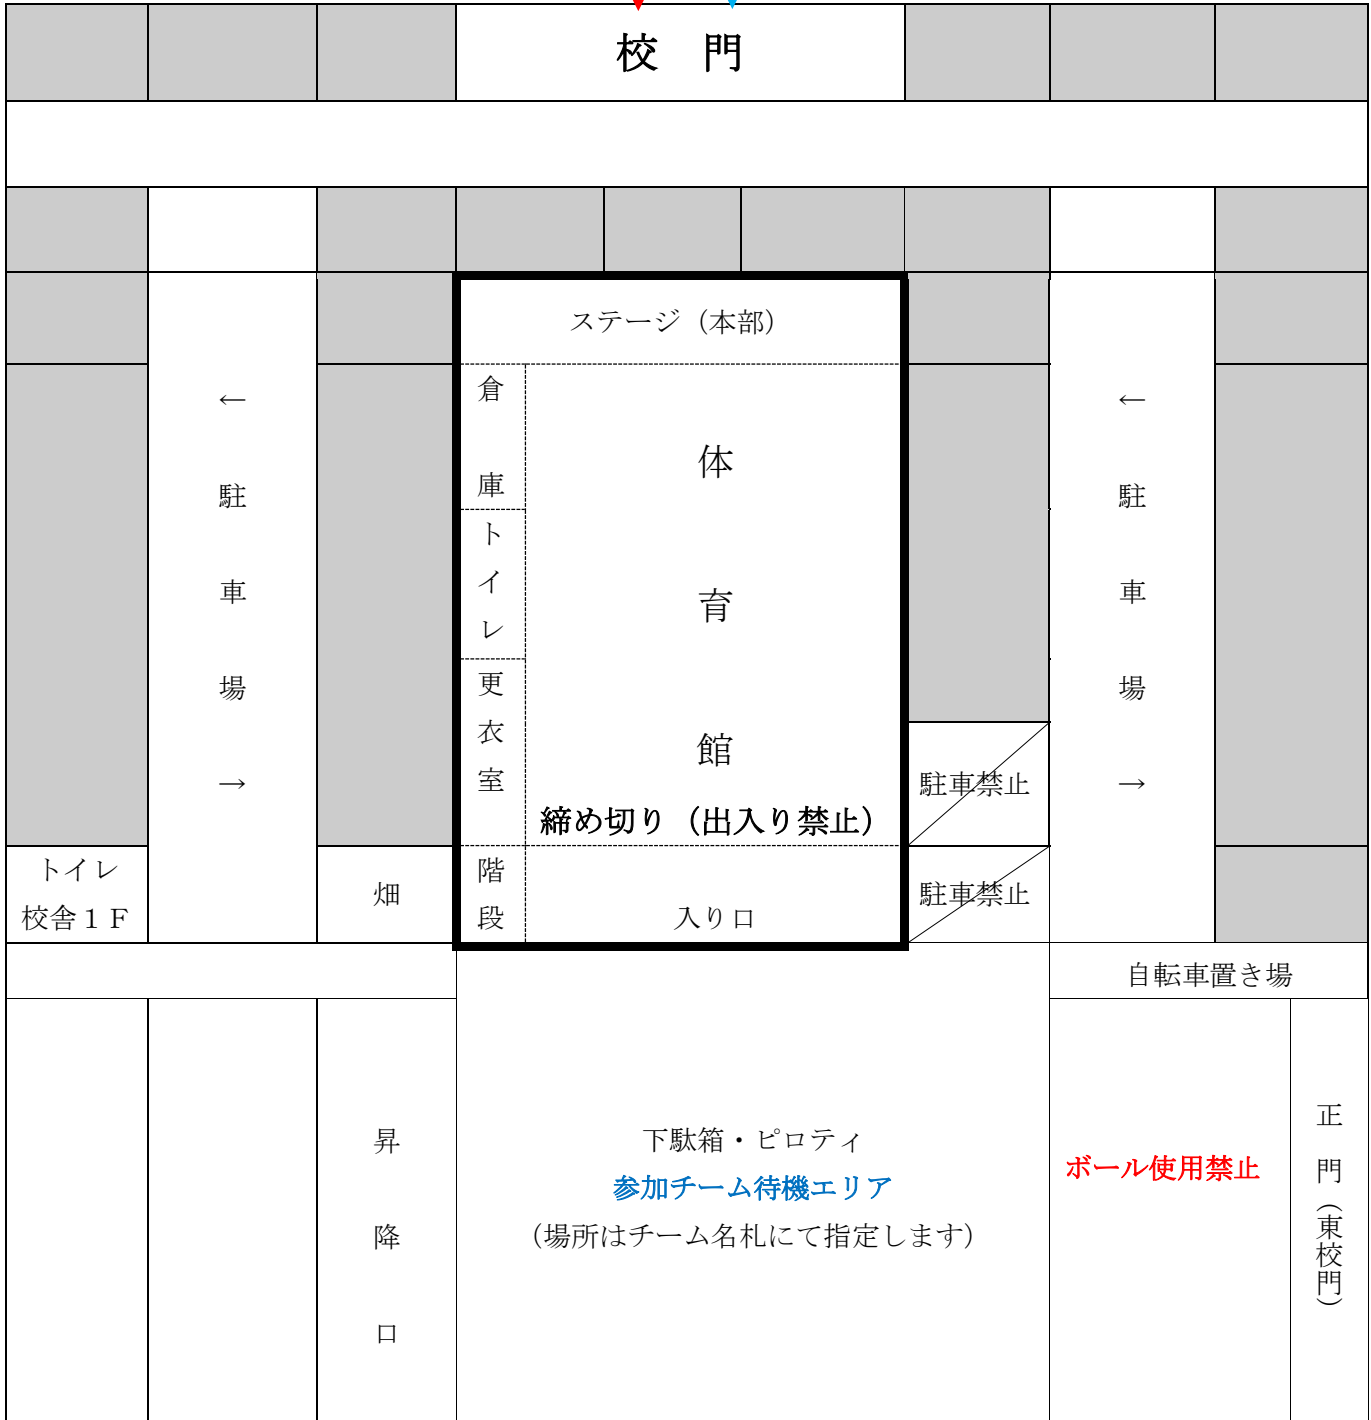

総社北小学校 使用上の注意

- フロアへの入り口は1か所のみです。
- トイレは体育館と校舎1Fを使用してください。
- 体育館フロア以外でのボールの使用は禁止です。
- グランドでのアップはできません。
- 小学校の植木・菜園・遊具・その他備品に触ることのないようにしてください。
- 敷地内は禁煙です。喫煙場所は正門(敷地東側)横になります。
- 待機場所はあらかじめ指定させていただきます。
- 車の台数は、各チーム **7 台まで(指導者を含む)**とさせていただきます。係が確認しますので、連盟の駐車券かマスケットくんのステッカーに、チーム名を記入をして、必ず車内の見える位置に提示してください。 **守られていない場合は駐車できません。**
- ゴミは、各チームで持ち帰りください。
- チームに帯同する **上級生(5・6年生)**は、**3名まで**

会場担当チームスタッフの注意を守らないチームは、以降のゲームの有無に関わらず、撤収させていただきます。

校門

※喫煙所

グラウンドでのアップ禁止

遊具の使用禁止

総社北小学校までの道のり(周辺地図)

<総社IC・倉敷IC・岡山方面から>

国道180号線を新見方面へ進み、総社バイパス 小寺交差点を右折

<玉島・真備(高梁川土手上から)>

国道180号線 溝口交差点を右折、岡山方面へ進み、市役所入口を左折

<新見・高梁方面から>

国道180号線を岡山方面へ進み、井尻野交差点を左折