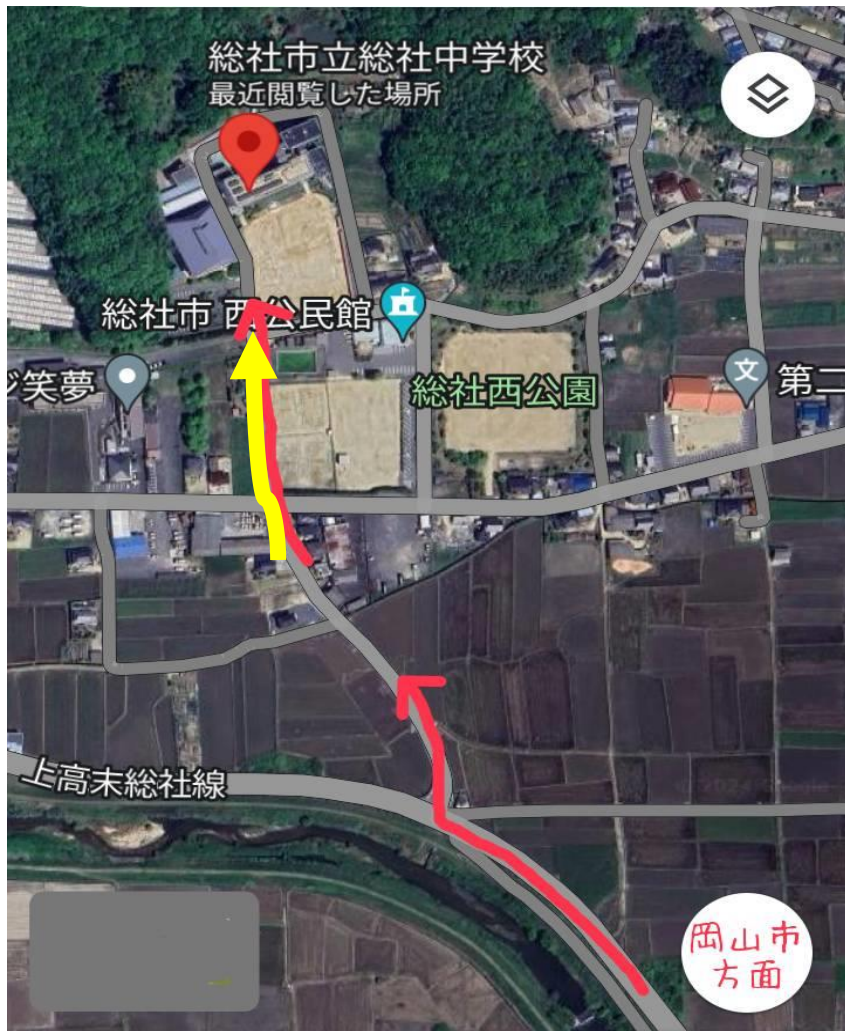

総社中学校

黄色車線は道幅が狭いため片側通行になります。
譲り合って走行してください。

◎駐車場

各地区でできるだけ乗り合わせをしてください。
満車の場合、グラウンド南側を利用してください。

◎選手入口と保護者入口

選手は受付を行いますので体育館玄関より入場してください。

靴は玄関に並べて置いてください。

保護者は体育館北東側2階より入場してください。

見学者はステージ裏階段よりギャラリーへお上がりください。