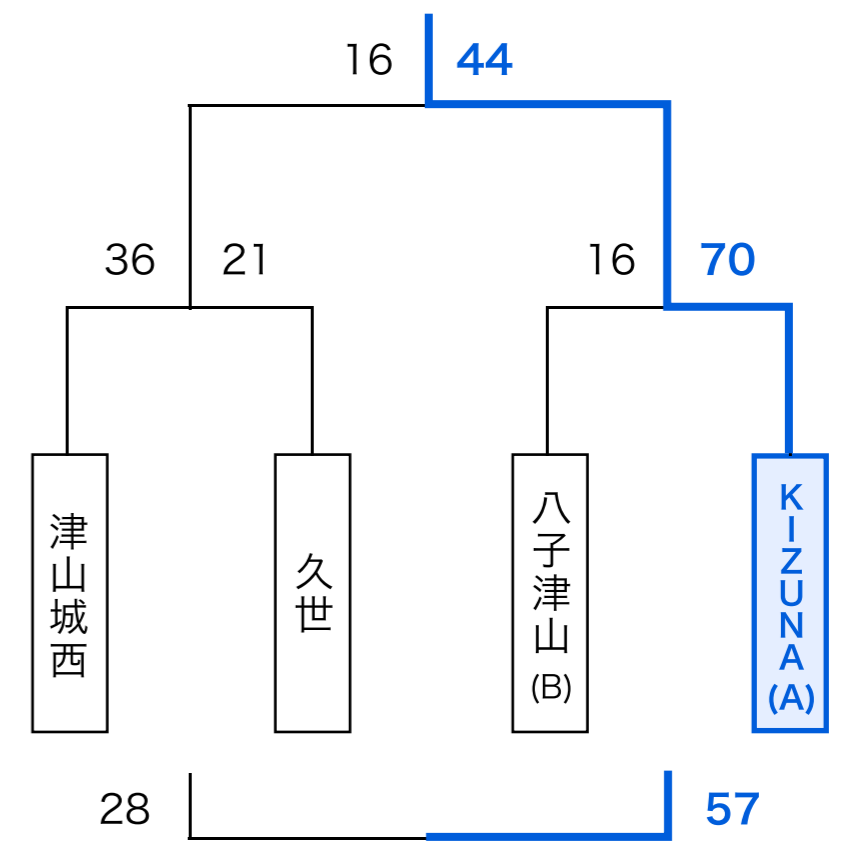

# 令和6年度 第12回ウィンターカップ トーナメント表

## 男子

男子順位決定トーナメント

津山北小(A) KIZUNA(A)

優勝 八子津山(A)

2位 KIZUNA(A)

3位 津山北小(A)

KIZUNA(B) 津山北小(B)

## 女子

KIZUNA(A)

34 25

優勝 KIZUNA(A)

2位 津山城西

3位 美作

3位決定戦

72 42