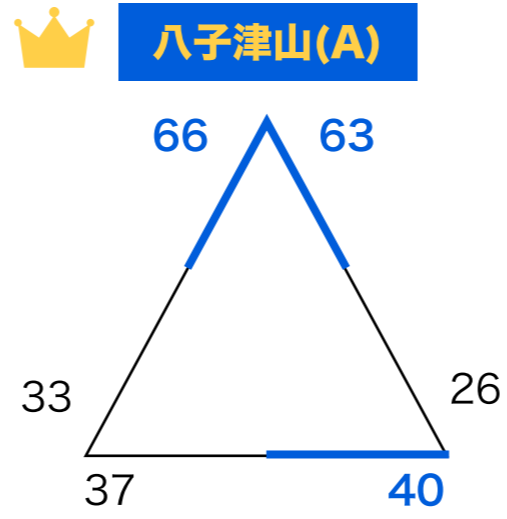

# 令和6年度 第12回ウィンターカップ トーナメント表

## 男子

男子順位決定トーナメント

津山北小(A) KIZUNA(A)

優勝 八子津山(A)

2位 KIZUNA(A)

3位 津山北小(A)

KIZUNA(B) 津山北小(B)