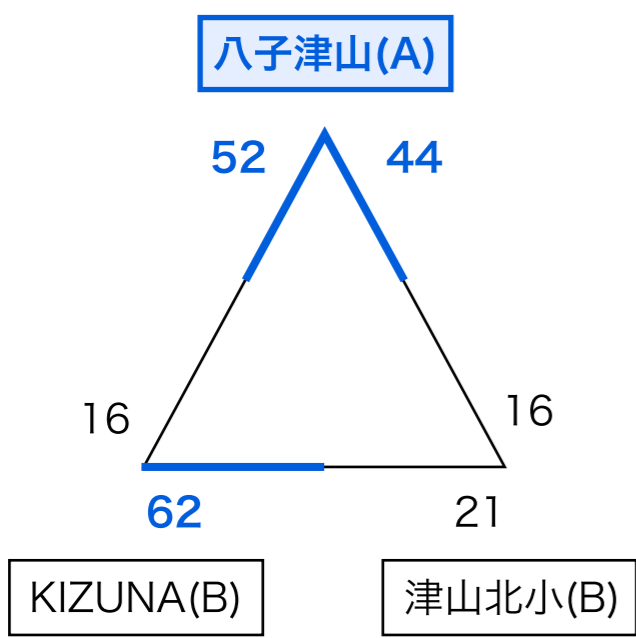

# 令和6年度 第12回ウィンターカップ トーナメント表

## 男子

男子順位決定トーナメント

津山北小(A) KIZUNA(A)

優勝 八子津山(A)

2位 KIZUNA(A)

3位 津山北小(A)

KIZUNA(B) 津山北小(B)

## 女子

KIZUNA(A)

34 25

優勝 KIZUNA(A)

2位 津山城西

3位 美作

3位決定戦

72 42