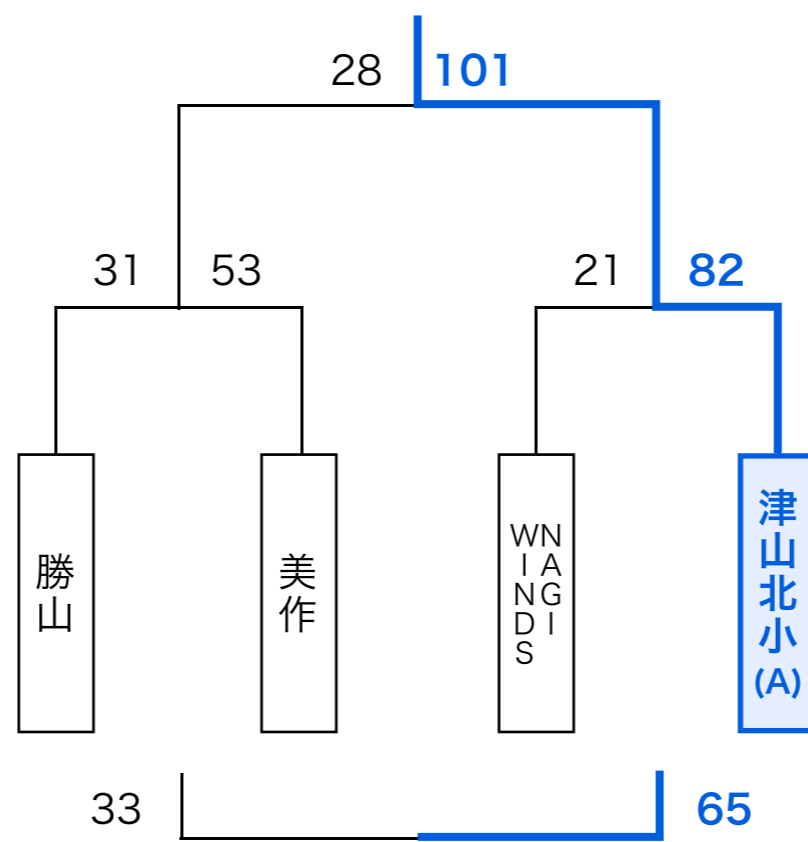

# 令和6年度 第12回ウィンターカップ トーナメント表

## 男子

男子順位決定トーナメント

津山北小(A) KIZUNA(A)

優勝 八子津山(A)

2位 KIZUNA(A)

3位 津山北小(A)

KIZUNA(B) 津山北小(B)

## 女子

KIZUNA(A)

34 25

優勝 KIZUNA(A)

2位 津山城西

3位 美作

3位決定戦

72 42