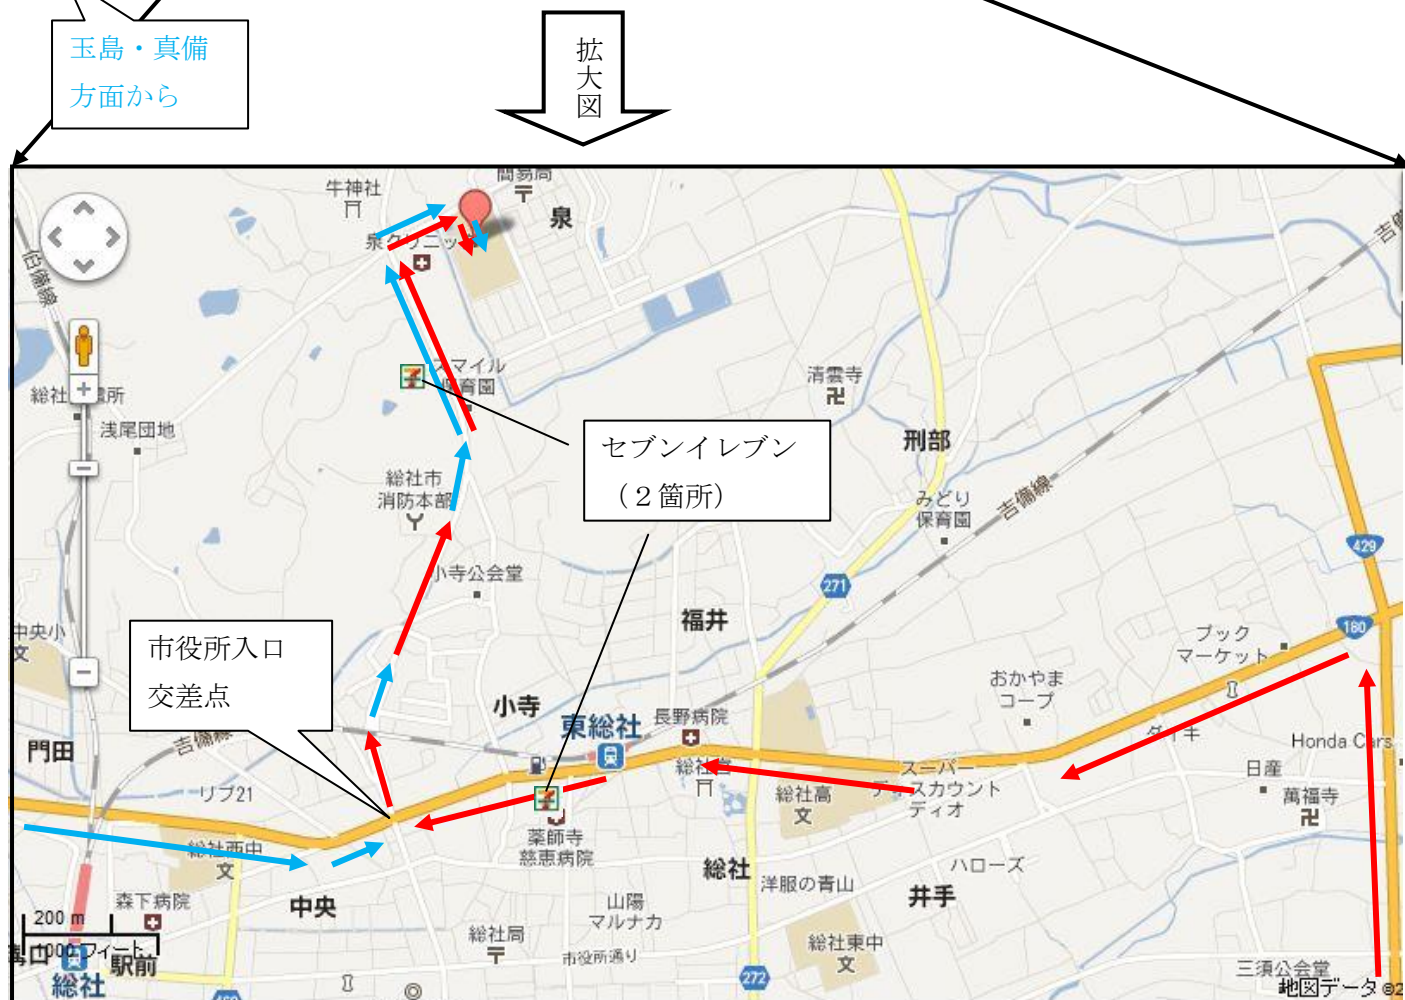

総社北小学校までの道のり（周辺地図）

<総社 I C・倉敷 I C・岡山方面から>

国道 180 号線を新見方面へ進み市役所入口交差点を右折

<玉島・真備・新見・高梁方面から（高梁川土手上から）>

国道 180 号線を岡山方面へ進み市役所入口交差点を左折

校門

※喫煙所

グラウンドでのアップ禁止