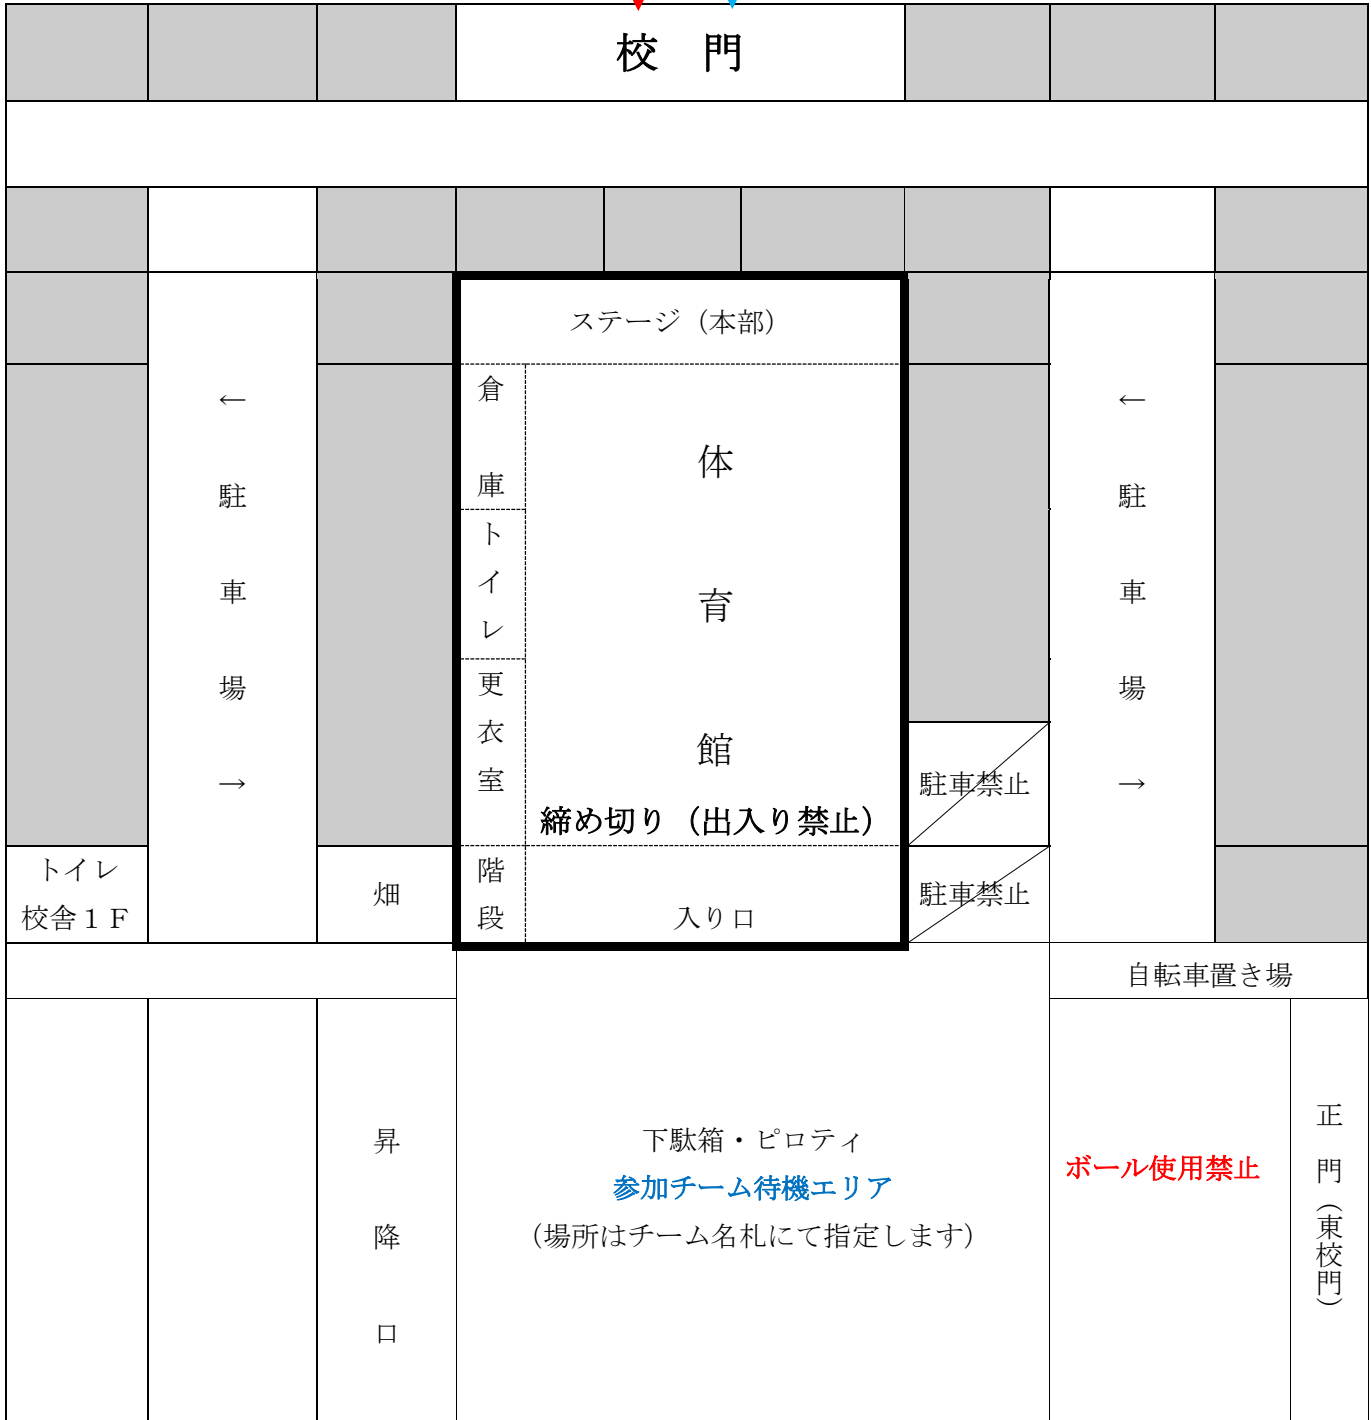

総社北小学校までの道のり（周辺地図）

<総社 I C・倉敷 I C・岡山方面から>

国道 180 号線を新見方面へ進み市役所入口交差点を右折

<玉島・真備・新見・高梁方面から（高梁川土手上から）>

国道 180 号線を岡山方面へ進み市役所入口交差点を左折

校門

※喫煙所

グラウンドでのアップ禁止