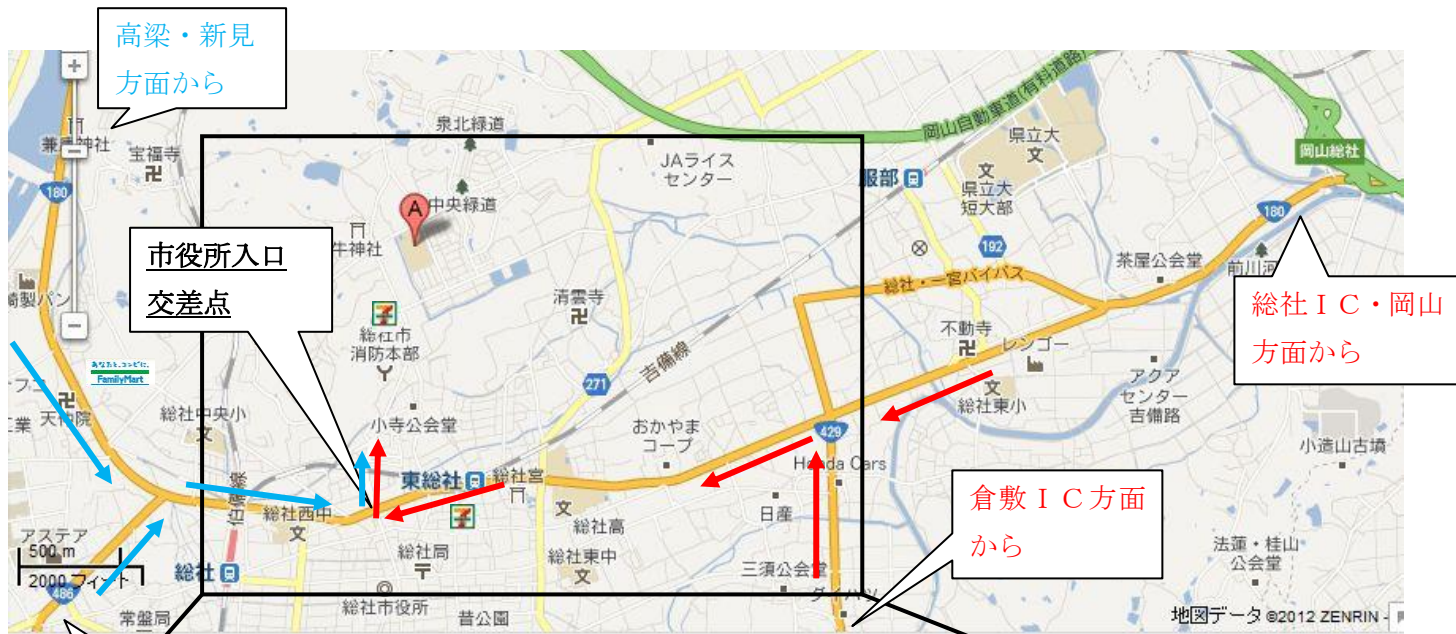

総社北小学校までの道のり（周辺地図）

<総社 I C・倉敷 I C・岡山方面から>

国道 180 号線を新見方面へ進み市役所入口交差点を右折

<玉島・真備・新見・高梁方面から（高梁川土手上から）>

国道 180 号線を岡山方面へ進み市役所入口交差点を左折

校門

※喫煙所

グラウンドでのアップ禁止